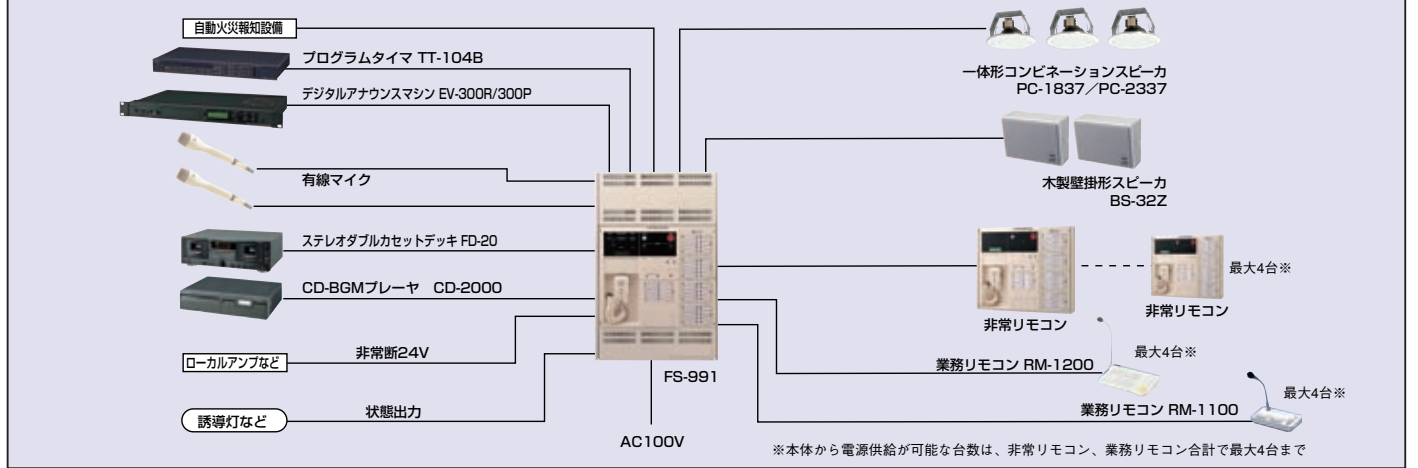

非常用遠隔操作器が4台まで接続可能。きめ細やかなシステムを提案できます。

メンテナンス

1

メンテナンス性を高める前面扉

前面にある2本のビスをゆるめ前面扉を開けるだけで、内部メンテナンスが可能。設置工事、保守点検が容易になりました。また、非常断24Vの出力を継続し、ローカル放送をカットせず動作確認が可能。2ピース端子台の採用により、配線を外さずに端子台で配線が分離できるなど、メンテナンスにも便利な構造です。

2

ヒューズレスでSP回線短絡検知

ヒューズレスで短絡回路の検出と分離が可能になり、回線に接続するスピーカの数によってヒューズを交換する手間がなくなりました。(特許申請中)

写真は20局タイプです。

仕様および機器構成一覧

セット品番	FS991-610	FS991-1210	FS991-2410	FS991-3610	FS991-615	FS991-1215	FS991-2415	FS991-3615	FS991-620	FS991-1220	FS991-2420	FS991-3620
型名	FS-991											
回線数(局)	10	10	10	10	15	15	15	15	20	20	20	20
定格出力(W)	60	120	240	360	60	120	240	360	60	120	240	360
本体ユニット	FU-991-10	1	1	1	1							
	FU-991-15					1	1	1	1			
	FU-991-20									1	1	1
バリエーションユニット	PU-991-60	1				1				1		
	PU-991-120		1				1				1	
	PU-991-240			1				1				1
ニカド電池	NDC-2418	1				1				1		
	NDC-2435		1				1				1	
	NDC-2460			1	1							1
接続可能遠隔操作器	RM-991-10				RM-991-15				RM-991-20			

システム構成例

写真は20局タイプです。

壁掛型非常業務兼用遠隔操作器

型名:RM-991 認定番号:第99-009号

RM-991-10 [10局]

RM-991-15 [15局]

RM-991-20 [20局]

FS-991シリーズ専用の遠隔操作器。音声警報や音声による操作ガイドなど、本体同様の機能性・操作性を備え、本体と離れた場所からの操作にも万全を期せます。

品番	RM-991-10	RM-991-15	RM-991-20
出力制御	10局	15局	20局
入力回路	通常一斉スイッチ、緊急一斉スイッチ、業務グループ放送選択5局		
	非常用マイク:1回路 ダイナミックマイクロホン (AGC付、トークスイッチ付き) マイク故障検知可能		
業務用	マイク1:1回路 マイク/ライン入力切換可 -62dBV/-22dBV 600Ω 不平衡 ホーンジャック/M3.5ネジ端子 ホーンジャック優先		
	ライン1:1回路 -22dBV 10kΩ 不平衡 2Pピンジャック/M3.5ネジ端子 ピンジャック優先		
出力	-2dBV 20Ω 平衡		
電源	DC24V (本体側から供給)		
消費電流	210mA	215mA	220mA
モニター部	モニター音量調節器、ハウリング防止回路付、動作下限電圧以上を示す表示灯、出力レベル計 (3ポイント)		
寸法	横幅450×高さ380×奥行72mm		
質量	約5.7kg		