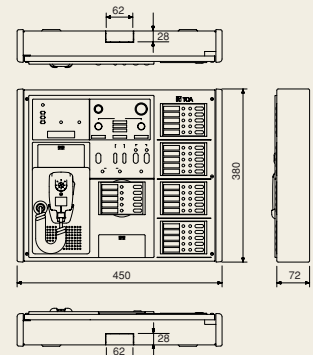

FS-991シリーズ専用ラジオチューナ

DT-2010

AM5局、FM5局までメモリでき、ワンタッチ選局可能です。FS-991シリーズに組み込み、ラジオ放送をBGMとして出力できます。

品番	DT-2010
電源	DC12V (本体側から供給)
受信方式	スーパーヘテロダイナ方式
アンテナ入力	AM: 522kHz~1629kHz 75Ω 不平衡 F接続 FM: 76.0MHz~91.0MHz 75Ω 不平衡 F接続
メモリ局数	AM、FM各5局
仕上	パネル: ライトアイボリー (マンセル2.5Y9/1近似色)
寸法	158 (W) × 50 (H) × 113.5 (D) mm (突起部除く)

寸法図

FS-991シリーズ (20局タイプ)

RM-991シリーズ (20局タイプ)

仕様

品番	FS991-610	FS991-615	FS991-620	FS991-1210	FS991-1215	FS991-1220	FS991-2410	FS991-2415	FS991-2420	FS991-3610	FS991-3615	FS991-3620			
出力制御	10局	15局	20局	10局	15局	20局	10局	15局	20局	10局	15局	20局			
定格出力	通常一斉放送スイッチ、緊急一斉放送スイッチ、業務グループ放送選択5局			60W			120W			240W			360W		
入力回路	非常用マイク：1回路 ダイナミックマイクロホン（AGC付、トークスイッチ付き） マイク故障検知可能 非常用リモコン：1回路 2端子 -2dBV 600Ω 平衡														
	業務用 マイク1：1回路 マイク/ライン入力切替可 -62dBV/-22dBV 600Ω 平衡 ホーンジャック/M3.5ネジ端子 ホーンジャック優先 マイク2：1回路 -62dBV 600Ω 不平衡 M3.5ネジ端子 ライン1：1回路 -22dBV 10kΩ 不平衡 2P ピンジャック/M3.5ネジ端子 ピンジャック優先 ライン2：1回路 -22dBV 10kΩ 不平衡 M3.5ネジ端子 ライン3：1回路 -22dBV 10kΩ 不平衡 M3.5ネジ端子/専用コネクタ ラジオチューナーユニット DT-2010接続時は使用不可 業務リモコン：（RM-1100）1回路 -2dBV 600Ω 平衡 M3.5ネジ端子 （RM-1200）1回路 -2dBV 600Ω 平衡 M3.5ネジ端子 音声ファイル：1回路 -22dBV 10kΩ 不平衡 M3.5ネジ端子 タイマ：1回路 -22dBV 10kΩ 不平衡 M3.5ネジ端子														
電源	AC100V 50/60Hz DC24V														
消費電力	210W	212W	214W	350W	352W	354W	514W	516W	518W	750W	752W	754W			
自火報連動	連動、連動一斉の2モード式														
非常接点	C接点（1回路） 耐電圧（DC30V）、電流容量（1A）														
非常時断電源	DC24V 100mA（非常時に電源供給断）														
モニタ部	モニタ音量調節器、ハウリング防止回路付、動作下限電圧以上を示す表示灯、出力レベル計（3ポイント）														
寸法	横幅450×高さ700×奥行130mm														
質量	約25kg	約25kg	約25kg	約29kg	約29kg	約29kg	約31kg	約31kg	約31kg	約32kg	約32kg	約32kg			