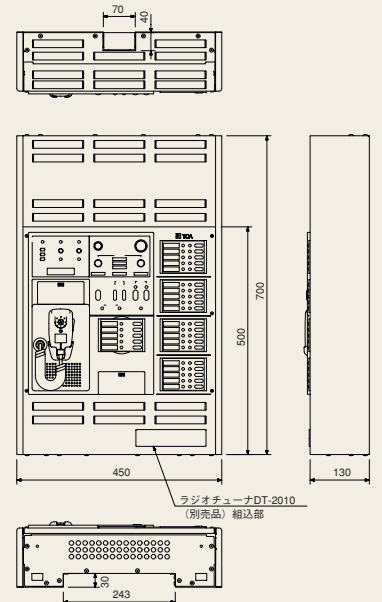

品番	RM-991-10	RM-991-15	RM-991-20
出力制御	10局	15局	20局
入力回路	通常一斉スイッチ、緊急一斉スイッチ、業務グループ放送選択5局		
	非常用マイク:1回路 ダイナミックマイクロホン (AGC付、トークスイッチ付き) マイク故障検知可能		
業務用	マイク1:1回路 マイク/ライン入力切換可 -62dBV/-22dBV 600Ω 不平衡 ホーンジャック/M3.5ネジ端子 ホーンジャック優先		
	ライン1:1回路 -22dBV 10kΩ 不平衡 2Pピンジャック/M3.5ネジ端子 ピンジャック優先		
出力	-2dBV 20Ω 平衡		
電源	DC24V (本体側から供給)		
消費電流	210mA	215mA	220mA
モニター部	モニター音量調節器、ハウリング防止回路付、動作下限電圧以上を示す表示灯、出力レベル計 (3ポイント)		
寸法	横幅450×高さ380×奥行72mm		
質量	約5.7kg		

FS-991シリーズ専用ラジオチューナ

DT-2010

AM5局、FM5局までメモリでき、ワンタッチ選局可能です。FS-991シリーズに組み込み、ラジオ放送をBGMとして出力できます。

品番	DT-2010
電源	DC12V (本体側から供給)
受信方式	スーパーヘテロダイナ方式
アンテナ入力	AM: 522kHz~1629kHz 75Ω 不平衡 F接続 FM: 76.0MHz~91.0MHz 75Ω 不平衡 F接続
メモリ局数	AM、FM各5局
仕上	パネル: ライトアイボリー (マンセル2.5Y9/1近似色)
寸法	158 (W) × 50 (H) × 113.5 (D) mm (突起部除く)

寸法図

FS-991シリーズ (20局タイプ)

RM-991シリーズ (20局タイプ)

仕様

品番	FS991-610	FS991-615	FS991-620	FS991-1210	FS991-1215	FS991-1220	FS991-2410	FS991-2415	FS991-2420	FS991-3610	FS991-3615	FS991-3620			
出力制御	10局	15局	20局	10局	15局	20局	10局	15局	20局	10局	15局	20局			
定格出力	通常一斉放送スイッチ、緊急一斉放送スイッチ、業務グループ放送選択5局			60W			120W			240W			360W		
入力回路	非常用マイク：1回路 ダイナミックマイクロホン（AGC付、トークスイッチ付き） マイク故障検知可能 非常用リモコン：1回路 2端子 -2dBV 600Ω 平衡														
	業務用 マイク1：1回路 マイク/ライン入力切替可 -62dBV/-22dBV 600Ω 平衡 ホーンジャック/M3.5ネジ端子 ホーンジャック優先 マイク2：1回路 -62dBV 600Ω 不平衡 M3.5ネジ端子 ライン1：1回路 -22dBV 10kΩ 不平衡 2P ピンジャック/M3.5ネジ端子 ピンジャック優先 ライン2：1回路 -22dBV 10kΩ 不平衡 M3.5ネジ端子 ライン3：1回路 -22dBV 10kΩ 不平衡 M3.5ネジ端子/専用コネクタ ラジオチューナーユニット DT-2010接続時は使用不可 業務リモコン：（RM-1100）1回路 -2dBV 600Ω 平衡 M3.5ネジ端子 （RM-1200）1回路 -2dBV 600Ω 平衡 M3.5ネジ端子 音声ファイル：1回路 -22dBV 10kΩ 不平衡 M3.5ネジ端子 タイマ：1回路 -22dBV 10kΩ 不平衡 M3.5ネジ端子														
電源	AC100V 50/60Hz DC24V														
消費電力	210W	212W	214W	350W	352W	354W	514W	516W	518W	750W	752W	754W			
自火報連動	連動、連動一斉の2モード式														
非常接点	C接点（1回路） 耐電圧（DC30V）、電流容量（1A）														
非常時断電源	DC24V 100mA（非常時に電源供給断）														
モニタ部	モニタ音量調節器、ハウリング防止回路付、動作下限電圧以上を示す表示灯、出力レベル計（3ポイント）														
寸法	横幅450×高さ700×奥行130mm														
質量	約25kg	約25kg	約25kg	約29kg	約29kg	約29kg	約31kg	約31kg	約31kg	約32kg	約32kg	約32kg			