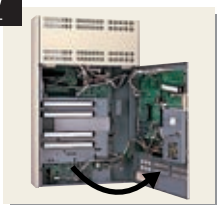

メンテナンス

1

メンテナンス性を高める前面扉

前面にある2本のビスをゆるめ前面扉を開けるだけで、内部メンテナンスが可能。設置工事、保守点検が容易になりました。また、非常断24Vの出力を継続し、ローカル放送をカットせず動作確認が可能。2ピース端子台の採用により、配線を外さずに端子台で配線が分離できるなど、メンテナンスにも便利な構造です。

2

ヒューズレスでSP回線短絡検知

ヒューズレスで短絡回路の検出と分離が可能になり、回線に接続するスピーカの数によってヒューズを交換する手間がなくなりました。(特許申請中)