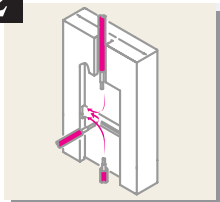

1

美観を損なわない薄型設計

奥行わずか130mmで、非常・業務兼用マイクホンも出っ張らない構造。自動火災報知器と併設しても違和感のないスッキリとしたデザインです。

2

設置しやすい構造

本体は一括で設置でき、従来機種では上面だけだった通線口を下面・背面にも設けたことで、施工性がさらに向上しました。また、設置に必要なビス止め本数を半減し、設置後の機器内コネクタ配線をなくすことにより、設置時間が短縮されました。(パワーアンプユニットとのコネクタ配線は必要です。)