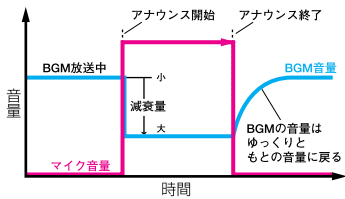

- ●ワイヤレスは音切れの少ないPLLシンセサイザー方式800MHz帯ダイバシティワイヤレスを採用
- ●ワイヤレスチューナーユニット(WTU-1820)2チャンネル増設で、ワイヤレスマイクを最大4本まで使用できます
- ●マイクロホンはワイヤレス4本、有線3本を同時に使用できます
- ●カセットデッキはスピード調節機能付
- ●スピード調整機能付CDプレーヤー内蔵(KZ-30Dを除く)で曲の速さを調整可能
  イントロ再生、1曲リピート、全曲リピート、A-Bリピート、プログラム再生
- ●5ポイントイコライザーが搭載されていますので、音質の調整も可能
- ●定格出力30W×2*(KZ-30シリーズ)、65W×2*(KZ-65DC)アンプを搭載(*4Ω時の値)
- ●電源はAC100V、DC14V(自動車用12Vバッテリー)の2電源方式
- ●スピーカーはスピーカーセットKZ-155(KZ-65DC除く)、KZ-650、KZ-80SPを使用できます。また、ハイインピーダンス100Vライン用のスピーカー出力端子を2系統ご用意しています
- ●その他ライン出力、録音出力で他の放送システムとの接続や、外部録音機器への録音が可能

マイクが入ると自動的にBGM音量を減衰させるミュート回路内蔵

有線マイクまたはワイヤレスマイクが入るとCDプレーヤーやカセットデッキ等、再生中のBGMの音量を自動的に減衰させるミュート回路を内蔵しています。アナウンスが終わるとBGMは自動的にもとの音量に戻ります。尚、ミュートの減衰量の大小は、つまみで調節できます。

オプション

■ワイヤレスマイク ハンド型

WM-1220

希望小売価格 ¥45,150
(税抜 ¥43,000)

- ●PLLシンセサイザー方式
- ●電池寿命:約14時間(2mW時)
  約10時間(6mW時)
  マンガン乾電池使用時
- ●質量:約180g(電池含む)

抗菌

RoHS
対応品

■ワイヤレスマイク タイピン型

WM-1320

希望小売価格 ¥51,450
(税抜 ¥49,000)

- ●PLLシンセサイザー方式
- ●電池寿命:約14時間(2mW時)
  約10時間(6mW時)
  マンガン乾電池使用時
- ●質量:約110g(電池含む)
- ●首掛用マイクホルダー付属

抗菌

RoHS
対応品

■ハンド型ダイナミックマイク

DM-1300

希望小売価格 ¥14,595
(税抜 ¥13,900)

- ●KZ-25、KZ-100WS用
- ●トークスイッチ付
- ●付属コード10m
- ●1芯シールド
- ●マイクロホンホルダー付属

RoHS
対応品

■ハンド型ダイナミックマイク

DM-1300US

希望小売価格 ¥9,135
(税抜 ¥8,700)

- ●KZ-30シリーズ、KZ-65DC、KZ-100WS用
- ●トークスイッチ付
- ●マイクロホンホルダー付属
- ※マイクロホンコード別売

RoHS
対応品

■マイク延長コード

YM-2130 (10m)

希望小売価格 ¥6,930
(税抜 ¥6,600)

RoHS
対応品

YM-2120 (5m)

希望小売価格 ¥5,355
(税抜 ¥5,100)

RoHS
対応品

- ●DM-1300US用
- ●キャンノンコネクター-XLR-3-11C相当
  キャンノンコネクター-XLR-3-12C相当
- ●2芯シールド

■ダイバシティチューナーユニット

WTU-1820

希望小売価格 ¥57,750
(税抜 ¥55,000)

- ●PLLシンセサイザー方式
- ●KZ-30シリーズ、KZ-65DC、KZ-25、KZ-100WS増設用

■床上型マイクスタンド

ST-303A

希望小売価格 ¥8,610
(税抜 ¥8,200)

- ●床上型(スタンド足折りたたみ式)
- ●2段式
- ●有効伸長:約940~約1600mm
- ●質量:約1.7kg

RoHS
対応品