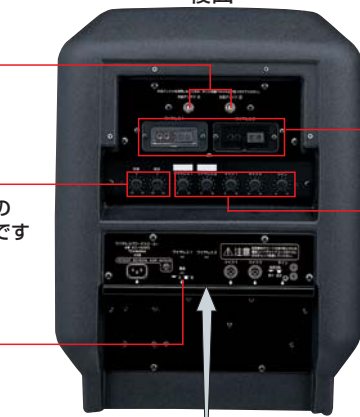

後面

前面

外部ワイヤレスアンテナ端子

音質つまみ
高域および低域の音質調整が可能です

電源表示灯

矢印方向(下部)から見た図

ワイヤレスチューナーユニット収納部

音量つまみ
ワイヤレス2系統・有線2系統・ライン1系統を、個別に音量調節が可能です