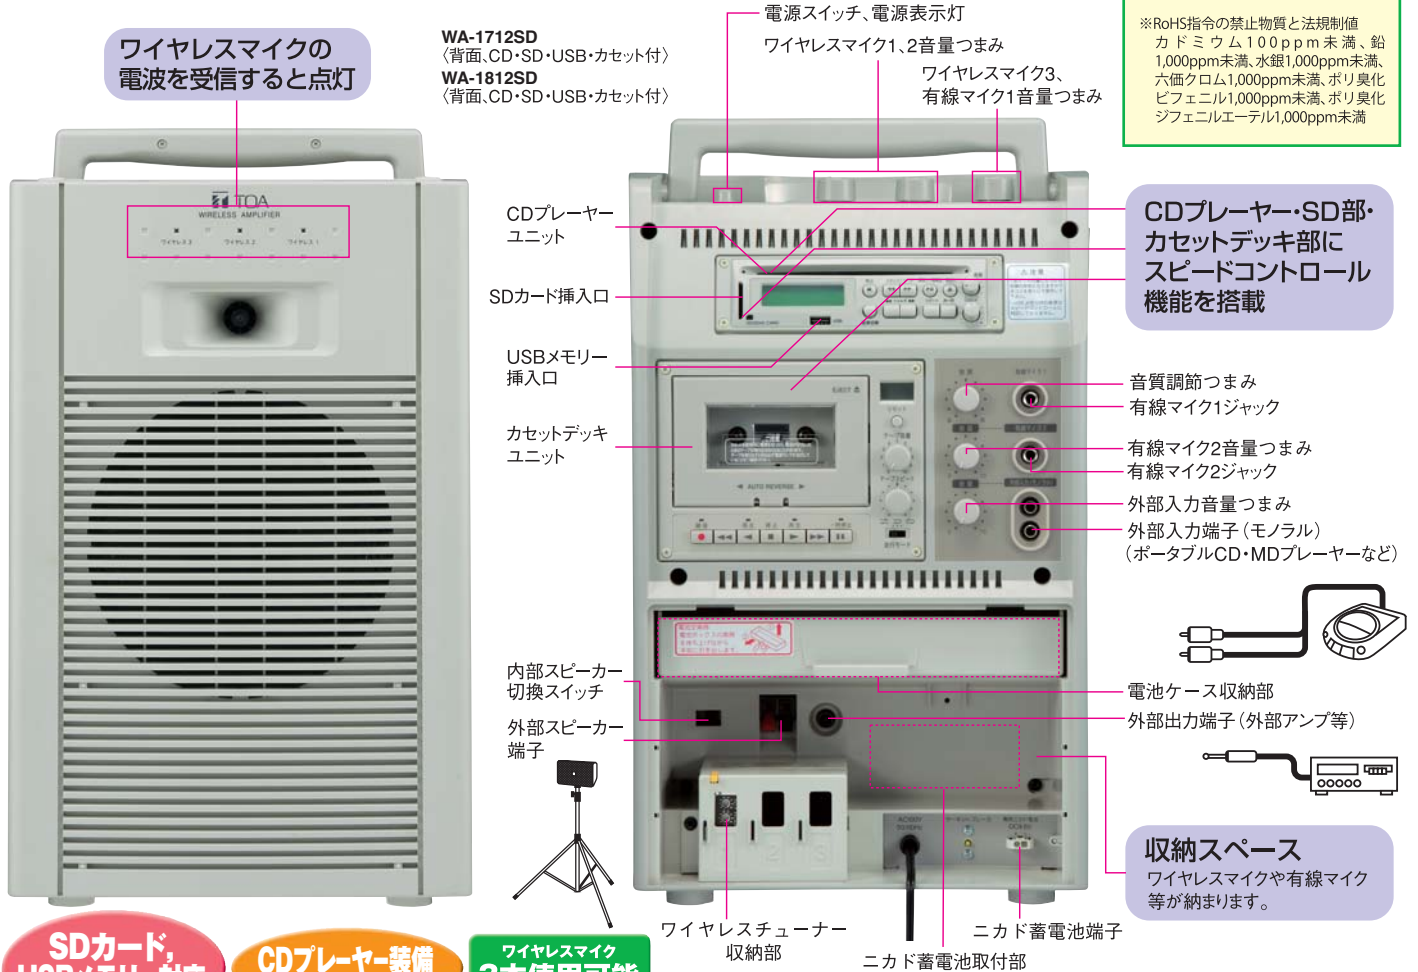

使い勝手の良さと経済性に配慮 どんな場面でも威力を発揮する理想サイズの PLLシンセサイザー方式^{※1}ワイヤレスアンプ

RoHS対応品

RoHSとは、EU(欧州連合)における電気電子機器に含まれる特定有害物質の使用制限に関する指令です(2006年7月施行)。弊社では、地球環境の保全のため、既存製品、新製品を問わず、RoHS指令への対応を進めています。

※RoHS指令の禁止物質と法規制値
カドミウム100ppm未満、鉛1,000ppm未満、水銀1,000ppm未満、六価クロム1,000ppm未満、ポリ臭化ビフェニル1,000ppm未満、ポリ臭化ジフェニルエーテル1,000ppm未満

- SDカード、USBメモリー対応
- CDプレーヤー・装備 (CD-R再生可)
- ワイヤレスマイク 3本使用可能

ワイヤレスアンプ(ダイバシティ^{※2}) WA-1812 希望小売価格¥ 114,450 (税抜 ¥109,000)	ワイヤレスアンプ(シングル^{※3}) WA-1712 希望小売価格¥ 90,300 (税抜 ¥ 86,000)
WA-1812C カセット付 希望小売価格¥ 133,350 (税抜 ¥127,000)	WA-1712C カセット付 希望小売価格¥ 109,200 (税抜 ¥104,000)
WA-1812CD CD・カセット付 希望小売価格¥ 173,250 (税抜 ¥165,000)	WA-1712CD CD・カセット付 希望小売価格¥ 151,200 (税抜 ¥144,000)
WA-1812SD 希望小売価格¥ 210,000 CD・SD・USB・カセット付 (税抜 ¥200,000)	WA-1712SD 希望小売価格¥ 189,000 CD・SD・USB・カセット付 (税抜 ¥180,000)

- RoHS対応品 抗菌
  PLLシンセサイザー方式 ダイバシティ
  ダイバシティチューナーユニット(WTU-1820)1台内蔵
- RoHS対応品 抗菌
  PLLシンセサイザー方式 シングル
  シングルチューナーユニット(WTU-1720)1台内蔵

※1PLLシンセサイザー方式とは... 6グループ、全30波に分かれる800MHz帯のワイヤレスチャンネル別周波数の中から、任意の周波数を簡単に設定する機能です。同じイベント会場での多チャンネル使用時等は、チャンネルを変更することで混信を大幅に低減できます。

※2ダイバシティ方式とは... アンテナ回路が2系統のものを言います。比較的広い場所(30×30m)や、マイクを持つ人が動き回ったり、デットポイントの多い空間での使用に適しています。

※3シングル方式とは... アンテナ回路が1系統のものを言います。比較的狭い場所でマイクを持つ人が動き回らない場合などに最適、ローコストが魅力の一つです。

- **特徴1** 持ち運びしやすいコンパクトサイズ。
  CD・カセット付でも約8kg、業界最軽量。※WA-1812CD
- **特徴2** 明瞭度の高い音を大出力で。
  2ウェイスピーカ内蔵。最大25W。
- **特徴3** 電池が長持ち。
  CD・カセットなし・ダイバシティタイプ(WA-1812)で約18時間連続使用可能。(マンガン乾電池・ニカド蓄電池併用時)
- **特徴4** ハンドルは抗菌仕様。
  衛生面でも安心。
- **特徴5** ワイヤレスマイク3本、有線マイク1本、またはワイヤレス2本、有線2本まで使用できます(チューナーユニットの増設が必要です)。
- **特徴6** WA-1712SD/WA-1812SDは、音楽CD、CD-RとSD/SDHCカード[※]、USBメモリーに書き込まれたMP3データの再生が可能。(録音はできません)
  (※記録メディア:SD,SDHC(最大32GB)に対応しています。(SDXCには非対応です。))

1. **その他にも使いやすい機能がたくさん**
2. ●マイクなどの小物収納スペースも確保。
   - ●CDプレーヤー・カセットデッキ・SD/SDHCは再生速度調整可能。(USBメモリーはスピード可変未対応)
   - ●WA-1712CD/SD,WA-1812CD/SDはCD-Rの再生が可能。(CD-Rはディスクのメーカーによって反射率や書き込み機器などの違いがあり、再生できないものもあります)
   - ●電源はAC100Vの他、単1乾電池(8本)、専用のニカド蓄電使用可能。
   - ●電池の交換を知らせる表示灯搭載。