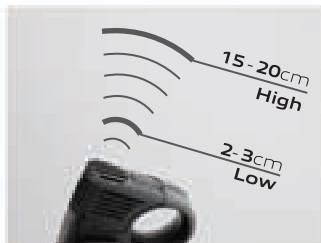

マイク感度設定 6

マイク感度を2段階に切り換えできる設定を設けていますので、ハンズフリーに適切な状態で使用可能です。