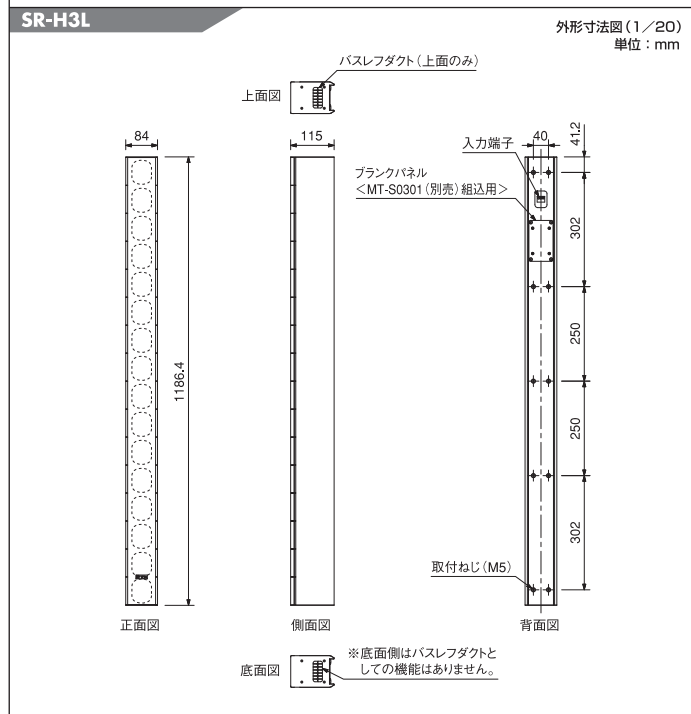

スピーカー／仕様

	SR-H2L	SR-H3L	SR-H2S	SR-H3S
エンクロージャ形式	バスレフ型			
許容入力	連続プログラム:180W	連続プログラム:360W	連続プログラム:180W	連続プログラム:360W
定格インピーダンス	8Ω			
出力音圧レベル	92dB (1W,1m換算,測定距離4m)	95dB (1W,1m換算,測定距離8m)	90dB (1W,1m換算,測定距離4m)	92dB (1W,1m換算,測定距離8m)
周波数特性	80~18,000Hz (別売のデジタルプロセッサ使用時)	110~18,000Hz (別売のデジタルプロセッサ使用時)	90~17,000Hz (別売のデジタルプロセッサ使用時)	
指向角	水平:90° 垂直:0° (スピーカーの高さの範囲内)		水平:90° 垂直:20°	
使用スピーカー	7cmコーン型×9	7cmコーン型×16	7cmコーン型×9	7cmコーン型×16
入力端子	着脱式ねじ端子			
仕上	エンクロージャ:MDF、ホワイト(マンセルN9.5近似色)、ウレタン塗装 パンチングネット:圧延鋼板、ホワイト(マンセルN9.5近似色)、アクリル塗装			
寸法	84(W)×668.4(H)×115(D)mm	84(W)×1186.4(H)×115(D)mm	84(W)×663.4(H)×115(D)mm	84(W)×1177.2(H)×157(D)mm
質量	約4.4kg	約7.6kg	約4.2kg	約7.9kg
別売品	マッチングトランス:MT-S0301、スピーカー連結金具:SR-EP3、スピーカー壁取付金具:SR-WB3、スピーカー壁チルト金具:SR-TB3 フライング金具:SR-FB3、スピーカースタンドアダプター:SR-SA3 (適合スタンド:ST-33B)、デジタルプロセッサ:DP-O206			

外観図

安全に関するご注意

●ご使用前に「安全上のご注意」および「取扱説明書」をよくお読みの上、正しくお使いください。●製品は本来の用途以外には使用しないでください。●このカタログ記載の製品には電気工事等が必要な場合があります。お買い上げの販売店、または専門業者にご相談ください。配線等の据え付け工事に不備があると感電や火災の原因になることがあります。●このカタログに記載されている製品を天井等に取り付ける場合、金具等を含む全重量に十分に耐えられる強度のある場所に取り付けてください。十分な強度がないと、落下、転倒によりケガをする場合があります。

●このカタログに記載されている製品価格には、設置調整費用、電気工事費用、使用済み商品の引取り費用等は含まれておりません。●このカタログに記載されている製品は改良のため予告なく仕様・価格等を変更する場合があります。●製品の色は印刷のため実際の色調とは多少異なる場合があります。●このカタログに記載されている製品は日本国内専用です。海外ではご使用できませんのでご注意ください。

TOA 株式会社

TOAお客様相談センター

商品の内容・組み合わせ・お取扱い方法や修理に関するご相談にお応えします。

☎ 0120-108-117

フリーダイヤル
<無料電話>

(PHS)携帯からのご利用は

TEL (0797)72-7567

FAX (0797)72-1090

受付時間 9:00~17:00 (土日、祝日除く)