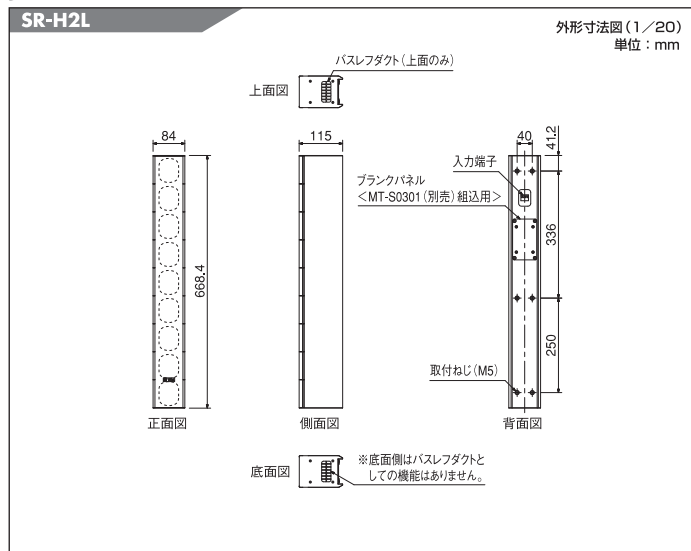

スピーカー／仕様

	SR-H2L	SR-H3L	SR-H2S	SR-H3S
エンクロージャ形式	バスレフ型			
許容入力	連続プログラム:180W	連続プログラム:360W	連続プログラム:180W	連続プログラム:360W
定格インピーダンス	8Ω			
出力音圧レベル	92dB (1W,1m換算,測定距離4m)	95dB (1W,1m換算,測定距離8m)	90dB (1W,1m換算,測定距離4m)	92dB (1W,1m換算,測定距離8m)
周波数特性	80~18,000Hz (別売のデジタルプロセッサ使用時)	110~18,000Hz (別売のデジタルプロセッサ使用時)	90~17,000Hz (別売のデジタルプロセッサ使用時)	
指向角	水平:90° 垂直:0° (スピーカーの高さの範囲内)		水平:90° 垂直:20°	
使用スピーカー	7cmコーン型×9	7cmコーン型×16	7cmコーン型×9	7cmコーン型×16
入力端子	着脱式ねじ端子			
仕上	エンクロージャ:MDF、ホワイト(マンセルN9.5近似色)、ウレタン塗装 パンチングネット:圧延鋼板、ホワイト(マンセルN9.5近似色)、アクリル塗装			
寸法	84(W)×668.4(H)×115(D)mm	84(W)×1186.4(H)×115(D)mm	84(W)×663.4(H)×115(D)mm	84(W)×1177.2(H)×157(D)mm
質量	約4.4kg	約7.6kg	約4.2kg	約7.9kg
別売品	マッチングトランス:MT-S0301、スピーカー連結金具:SR-EP3、スピーカー壁取付金具:SR-WB3、スピーカー壁チルト金具:SR-TB3 フライング金具:SR-FB3、スピーカースタンドアダプター:SR-SA3 (適合スタンド:ST-33B)、デジタルプロセッサ:DP-O206			

外観図

安全に関するご注意

●ご使用前に「安全上のご注意」および「取扱説明書」をよくお読みの上、正しくお使いください。●製品は本来の用途以外には使用しないでください。●このカタログ記載の製品には電気工事等が必要な場合があります。お買い上げの販売店、または専門業者にご相談ください。配線等の据え付け工事に不備があると感電や火災の原因になることがあります。●このカタログに記載されている製品を天井等に取り付ける場合、金具等を含む全重量に十分に耐えられる強度のある場所に取り付けてください。十分な強度がないと、落下、転倒によりケガをする場合があります。

●このカタログに記載されている製品価格には、設置調整費用、電気工事費用、使用済み商品の引取り費用等は含まれておりません。●このカタログに記載されている製品は改良のため予告なく仕様・価格等を変更する場合があります。●製品の色は印刷のため実際の色調とは多少異なる場合があります。●このカタログに記載されている製品は日本国内専用です。海外ではご使用できませんのでご注意ください。

TOA 株式会社

TOAお客様相談センター

商品の内容・組み合わせ・お取扱い方法や修理に関するご相談にお応えします。

☎ 0120-108-117

フリーダイヤル
<無料電話>

(PHS)携帯からのご利用は

TEL (0797)72-7567

FAX (0797)72-1090

受付時間 9:00~17:00 (土日、祝日除く)