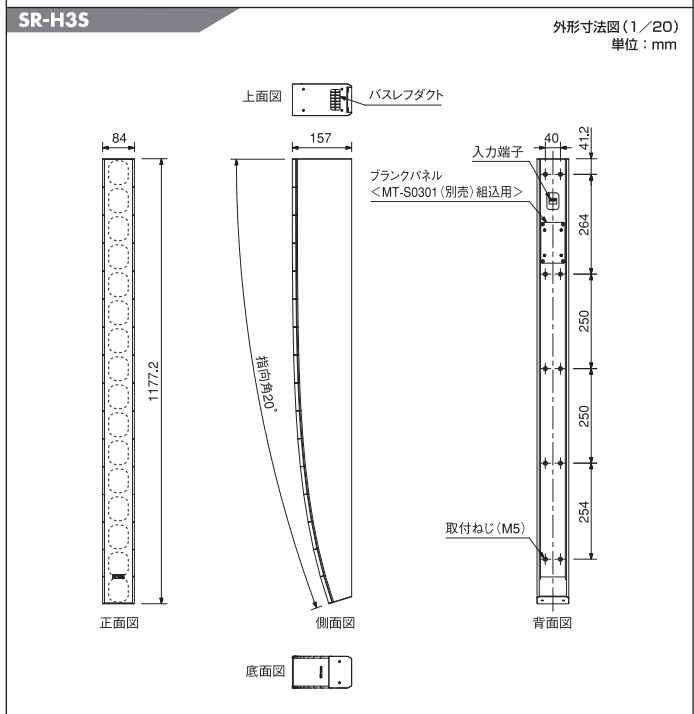

スピーカー／仕様

	SR-H2L	SR-H3L	SR-H2S	SR-H3S
エンクロージャ形式	バスレフ型			
許容入力	連続プログラム:180W	連続プログラム:360W	連続プログラム:180W	連続プログラム:360W
定格インピーダンス	8Ω			
出力音圧レベル	92dB (1W,1m換算,測定距離4m)	95dB (1W,1m換算,測定距離8m)	90dB (1W,1m換算,測定距離4m)	92dB (1W,1m換算,測定距離8m)
周波数特性	80~18,000Hz (別売のデジタルプロセッサ使用時)	110~18,000Hz (別売のデジタルプロセッサ使用時)	90~17,000Hz (別売のデジタルプロセッサ使用時)	
指向角	水平:90° 垂直:0° (スピーカーの高さの範囲内)		水平:90° 垂直:20°	
使用スピーカー	7cmコーン型×9	7cmコーン型×16	7cmコーン型×9	7cmコーン型×16
入力端子	着脱式ねじ端子			
仕上	エンクロージャ:MDF、ホワイト(マンセルN9.5近似色)、ウレタン塗装 パンチングネット:圧延鋼板、ホワイト(マンセルN9.5近似色)、アクリル塗装			
寸法	84(W)×668.4(H)×115(D)mm	84(W)×1186.4(H)×115(D)mm	84(W)×663.4(H)×115(D)mm	84(W)×1177.2(H)×157(D)mm
質量	約4.4kg	約7.6kg	約4.2kg	約7.9kg
別売品	マッチングトランス:MT-S0301、スピーカー連結金具:SR-EP3、スピーカー壁取付金具:SR-WB3、スピーカー壁チルト金具:SR-TB3 フライング金具:SR-FB3、スピーカースタンドアダプター:SR-SA3 (適合スタンド:ST-33B)、デジタルプロセッサ:DP-O206			

外観図

安全に関するご注意

●ご使用前に「安全上のご注意」および「取扱説明書」をよくお読みの上、正しくお使いください。●製品は本来の用途以外には使用しないでください。●このカタログ記載の製品には電気工事等が必要な場合があります。お買い上げの販売店、または専門業者にご相談ください。配線等の据え付け工事に不備があると感電や火災の原因になることがあります。●このカタログに記載されている製品を天井等に取り付ける場合、金具等を含む全重量に十分に耐えられる強度のある場所に取り付けてください。十分な強度がないと、落下、転倒によりケガをする場合があります。

●このカタログに記載されている製品価格には、設置調整費用、電気工事費用、使用済み商品の引取り費用等は含まれておりません。●このカタログに記載されている製品は改良のため予告なく仕様・価格等を変更する場合があります。●製品の色は印刷のため実際の色調とは多少異なる場合があります。●このカタログに記載されている製品は日本国内専用です。海外ではご使用できませんのでご注意ください。

TOA 株式会社

TOAお客様相談センター

商品の内容・組み合わせ・お取扱い方法や修理に関するご相談にお応えします。

☎ 0120-108-117

フリーダイヤル
<無料電話>

(PHS)携帯からのご利用は

TEL (0797)72-7567

FAX (0797)72-1090

受付時間 9:00~17:00 (土日、祝日除く)