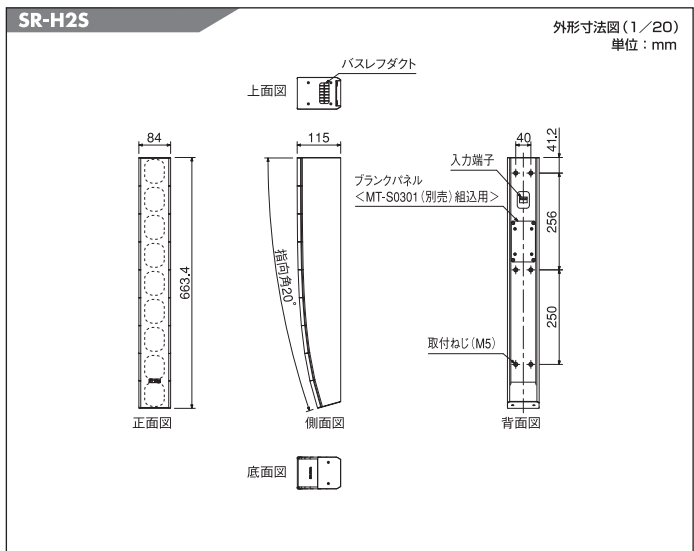

スピーカー／仕様

	SR-H2L	SR-H3L	SR-H2S	SR-H3S
エンクロージャ形式	バスレフ型			
許容入力	連続プログラム:180W	連続プログラム:360W	連続プログラム:180W	連続プログラム:360W
定格インピーダンス	8Ω			
出力音圧レベル	92dB (1W,1m換算,測定距離4m)	95dB (1W,1m換算,測定距離8m)	90dB (1W,1m換算,測定距離4m)	92dB (1W,1m換算,測定距離8m)
周波数特性	80~18,000Hz (別売のデジタルプロセッサ使用時)	110~18,000Hz (別売のデジタルプロセッサ使用時)	90~17,000Hz (別売のデジタルプロセッサ使用時)	
指向角	水平:90° 垂直:0° (スピーカーの高さの範囲内)		水平:90° 垂直:20°	
使用スピーカー	7cmコーン型×9	7cmコーン型×16	7cmコーン型×9	7cmコーン型×16
入力端子	着脱式ねじ端子			
仕上	エンクロージャ:MDF、ホワイト(マンセルN9.5近似色)、ウレタン塗装 パンチングネット:圧延鋼板、ホワイト(マンセルN9.5近似色)、アクリル塗装			
寸法	84(W)×668.4(H)×115(D)mm	84(W)×1186.4(H)×115(D)mm	84(W)×663.4(H)×115(D)mm	84(W)×1177.2(H)×157(D)mm
質量	約4.4kg	約7.6kg	約4.2kg	約7.9kg
別売品	マッチングトランス:MT-S0301、スピーカー連結金具:SR-EP3、スピーカー壁取付金具:SR-WB3、スピーカー壁チルト金具:SR-TB3 フライング金具:SR-FB3、スピーカースタンドアダプター:SR-SA3 (適合スタンド:ST-33B)、デジタルプロセッサ:DP-O206			

外観図

安全に関するご注意

●ご使用前に「安全上のご注意」および「取扱説明書」をよくお読みの上、正しくお使いください。●製品は本来の用途以外には使用しないでください。●このカタログ記載の製品には電気工事等が必要な場合があります。お買い上げの販売店、または専門業者にご相談ください。配線等の据え付け工事に不備があると感電や火災の原因になることがあります。●このカタログに記載されている製品を天井等に取り付ける場合、金具等を含む全重量に十分に耐えられる強度のある場所に取り付けてください。十分な強度がないと、落下、転倒によりケガをする場合があります。

●このカタログに記載されている製品価格には、設置調整費用、電気工事費用、使用済み商品の引取り費用等は含まれておりません。●このカタログに記載されている製品は改良のため予告なく仕様・価格等を変更する場合があります。●製品の色は印刷のため実際の色調とは多少異なる場合があります。●このカタログに記載されている製品は日本国内専用です。海外ではご使用できませんのでご注意ください。

TOA 株式会社

TOAお客様相談センター

商品の内容・組み合わせ・お取扱い方法や修理に関するご相談にお応えします。

☎ 0120-108-117

フリーダイヤル
<無料電話>

(PHS)携帯からのご利用は

TEL (0797)72-7567

FAX (0797)72-1090

受付時間 9:00~17:00 (土日、祝日除く)