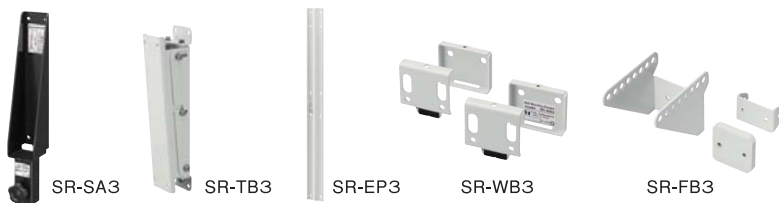

ラインアレイスピーカー typeH

超スリムな外観でスタイリッシュ。また壁に密着した設置も可能で
意匠的にも空間に溶け込む(Harmonize)新しいラインアレイスピーカー!

■商品ラインナップ

SR-H3L SR-H3S SR-H2L SR-H2S

品番	品名	特長	価格
SR-H3L	ラインアレイスピーカー	ロング/直線タイプ	¥78,750 (税抜 ¥75,000)
SR-H3S	ラインアレイスピーカー	ロング/曲線タイプ	¥84,000 (税抜 ¥80,000)
SR-H2L	ラインアレイスピーカー	ショート/直線タイプ	¥51,450 (税抜 ¥49,000)
SR-H2S	ラインアレイスピーカー	ショート/曲線タイプ	¥54,600 (税抜 ¥52,000)
SR-EP3	スピーカー連結金具	スピーカーの連結が可能	¥9,450 (税抜 ¥9,000)
SR-WB3	スピーカー壁取付金具	垂直に取り付けるための金具	¥6,300 (税抜 ¥6,000)
SR-TB3	スピーカー壁チルト金具	下向き角度を0°から5° 水平方向に15°まで調整可能	¥14,700 (税抜 ¥14,000)
SR-FB3	フライング金具	吊り下げて使用するための金具	¥8,400 (税抜 ¥8,000)
SR-SA3	スピーカースタンドアダプター	スピーカースタンドに取り付けるための金具	¥16,800 (税抜 ¥16,000)

取付金具も豊富にラインナップ!!

SR-SA3 SR-TB3 SR-EP3 SR-WB3 SR-FB3

●搭載ドライバーとラインナップ

- ・フルレンジユニット、バスレフ方式によるコンパクトで幅84mmと非常にスリムなラインアレイスピーカー。建築意匠になじみやすい設計で、密着して壁にとりつける事ができます。
- ・垂直指向角0°の直線タイプとしてSR-H2L/SR-H3L、垂直指向角20°の曲線タイプとしてSR-H2S/SR-H3Sの2タイプをラインナップ。エリアや設置方法に応じてラインアレイ効果を実現できます。
- ・直線タイプは別売金具を使用しての2連結も可能ですので、最大で約2.4mの線音源構成が可能です。

●高域でも指向性を広く保つフロントグリル

- ・ツイーター無しでも広い高域指向性が得られるフロントグリルを採用
- ・フルレンジユニットのラインアレイでありながら高域まで広く均一なカバーエリアが得られます。

※フロントグリル

●豊富な別売専用金具と別売トランス

- ・別売専用金具を使用いただくことで、壁取付け、天井吊下げ、2連結(直線タイプのみ)、スタンド立てなど、様々な用途に対応できます。
- ・別売トランス[MT-SO301](定格30W)を使用いただくことで、ハイインピーダンス用途にも対応。

スピーカー／仕様

	SR-H2L	SR-H3L	SR-H2S	SR-H3S
エンクロージャ形式	バスレフ型			
許容入力	連続プログラム:180W	連続プログラム:360W	連続プログラム:180W	連続プログラム:360W
定格インピーダンス	8Ω			
出力音圧レベル	92dB (1W,1m換算,測定距離4m)	95dB (1W,1m換算,測定距離8m)	90dB (1W,1m換算,測定距離4m)	92dB (1W,1m換算,測定距離8m)
周波数特性	80~18,000Hz (別売のデジタルプロセッサ使用時)	110~18,000Hz (別売のデジタルプロセッサ使用時)	90~17,000Hz (別売のデジタルプロセッサ使用時)	
指向角	水平:90° 垂直:0° (スピーカーの高さの範囲内)		水平:90° 垂直:20°	
使用スピーカー	7cmコーン型×9	7cmコーン型×16	7cmコーン型×9	7cmコーン型×16
入力端子	着脱式ねじ端子			
仕上	エンクロージャ:MDF、ホワイト(マンセルN9.5近似色)、ウレタン塗装 パンチングネット:圧延鋼板、ホワイト(マンセルN9.5近似色)、アクリル塗装			
寸法	84(W)×668.4(H)×115(D)mm	84(W)×1186.4(H)×115(D)mm	84(W)×663.4(H)×115(D)mm	84(W)×1177.2(H)×157(D)mm
質量	約4.4kg	約7.6kg	約4.2kg	約7.9kg
別売品	マッチングトランス:MT-S0301、スピーカー連結金具:SR-EP3、スピーカー壁取付金具:SR-WB3、スピーカー壁チルト金具:SR-TB3 フライング金具:SR-FB3、スピーカースタンドアダプター:SR-SA3 (適合スタンド:ST-33B)、デジタルプロセッサ:DP-O206			