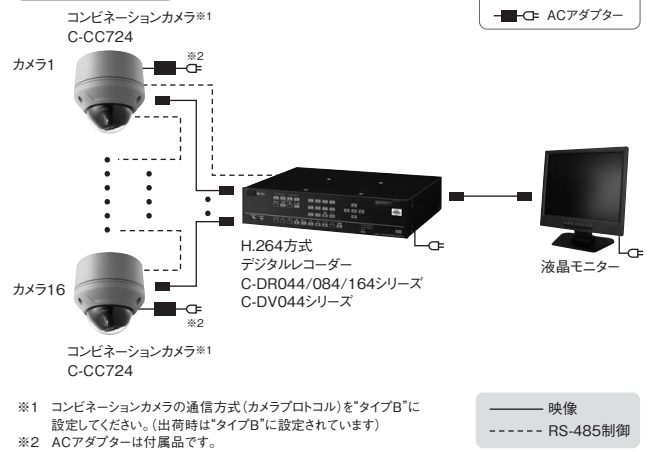

注1) 2台以上接続した場合は、すべてのカメラに対してスター型配線であつ同じ延長距離で接続すると仮定しています。

注2) カメラからカメラへ電源線をバス型配線すると、延長距離は短くなります。

注3) 延長可能距離は20℃での参考値です。メーカーによって線材の導体抵抗値は異なることがありますので、目安とお考えください。

システム例

システム例1

システム例2

仕様

本カタログに記載されている商品の詳細仕様については、弊社商品データダウンロードサイト(下記URL)からダウンロードしてご確認ください。