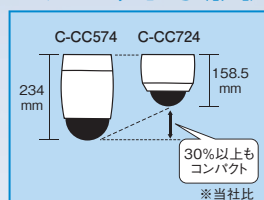

暗い所が見えない画像でも...

E-WDR機能を使えば、明るい所を維持し、暗い所を見やすくした画像を実現

プライバシーにも配慮

表示映像の中の見せたくない範囲を隠す、プライバシーマスキング機能を搭載 (最大8箇所)

プライバシーマスキング機能OFF

プライバシーマスキング機能ON

コンパクトな形状

さまざまな場所に取付可能