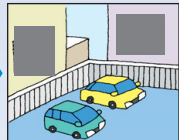

暗い所が見えない画像でも...

E-WDR機能を使えば、明るい所を維持し、暗い所を見やすくした画像を実現

プライバシーにも配慮

表示映像の中の見せたくない範囲を隠す、プライバシーマスキング機能を搭載 (最大8箇所)

プライバシーマスキング機能OFF

プライバシーマスキング機能ON

コンパクトな形状

さまざまな場所に取付可能

●壁取付 ●ポール取付 ●天井吊下 ●天井埋込 ●天井直付

3次元ノイズリダクション機能

電氣的にカメラのノイズを減らすノイズリダクション機能を搭載。暗い場所でも、ノイズの少ないはっきりとした映像を捉えることができます。

揺れ補正機能

カメラをポールなどに取付けた場合に風などにより生じる画像の揺れを、信号処理により軽減します。

水平監視範囲

360°
エンドレス

垂直監視範囲