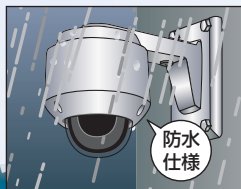

コンビネーションカメラ

昼だけでなく夜間も鮮明な映像を映し出すデイナイト機能を搭載したコンビネーションカメラです。
取付金具との組み合わせによって、屋外への設置も可能です。

届けよう安心と感動
世界に未来に

デイナイト機能

昼だけでなく、夜間の監視も可能

水平解像度
560TV本

高倍率ズーム
最大192倍
(光学12倍×電子ズーム16倍)

屋外への設置もOK

(IP66対応)

※壁取付時、ポール取付時、天井吊下時

耐衝撃性設計

本体部にアルミダイカスト、ドームカバー部にポリカーボネートを採用。カメラ本体の耐衝撃性を強化しています。

コンビネーションカメラ

C-CC724 オープン価格

E-WDR機能 (逆光補正)

暗いところも明るいところも両方見えるようにする機能。

暗い所が見えない画像でも...

E-WDR機能を使えば、明るい所を維持し、暗い所を見やすくした画像を実現

プライバシーにも配慮

表示映像の中の見せたくない範囲を隠す、プライバシーマスキング機能を搭載 (最大8箇所)

プライバシーマスキング機能OFF

プライバシーマスキング機能ON

コンパクトな形状

さまざまな場所に取付可能

●壁取付 ●ポール取付 ●天井吊下 ●天井埋込 ●天井直付

3次元ノイズリダクション機能

電氣的にカメラのノイズを減らすノイズリダクション機能を搭載。暗い場所でも、ノイズの少ないはっきりとした映像を捉えることができます。

揺れ補正機能

カメラをポールなどに取付けた場合に風などにより生じる画像の揺れを、信号処理により軽減します。

水平監視範囲

360°
エンドレス

垂直監視範囲