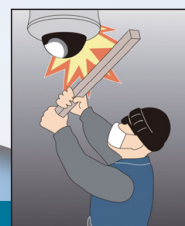

コンビネーションカメラ

昼だけでなく夜間も鮮明な映像を映し出すデイナイト機能を搭載したコンビネーションカメラです。
取付金具との組み合わせによって、屋外への設置も可能です。

届けよう安心と感動
世界に未来に

デイナイト機能

昼だけでなく、夜間の監視も可能

水平解像度
560TV本

高倍率ズーム
最大192倍
(光学12倍×電子ズーム16倍)

屋外への設置もOK

(IP66対応)

※壁取付時、ポール取付時、天井吊下時

耐衝撃性設計

本体部にアルミダイカスト、ドームカバー部にポリカーボネートを採用。カメラ本体の耐衝撃性を強化しています。

コンビネーションカメラ

C-CC724 オープン価格

E-WDR機能 (逆光補正)

暗いところも明るいところも両方見えるようにする機能。

暗い所が見えない画像でも...

E-WDR機能を使えば、明るい所を維持し、暗い所を見やすくした画像を実現

プライバシーにも配慮

表示映像の中の見せたくない範囲を隠す、プライバシーマスキング機能を搭載 (最大8箇所)

プライバシーマスキング機能OFF

プライバシーマスキング機能ON

コンパクトな形状

さまざまな場所に取付可能

●壁取付 ●ポール取付 ●天井吊下 ●天井埋込 ●天井直付

3次元ノイズリダクション機能

電氣的にカメラのノイズを減らすノイズリダクション機能を搭載。暗い場所でも、ノイズの少ないはっきりとした映像を捉えることができます。

揺れ補正機能

カメラをポールなどに取付けた場合に風などにより生じる画像の揺れを、信号処理により軽減します。

水平監視範囲

360°
エンドレス

垂直監視範囲