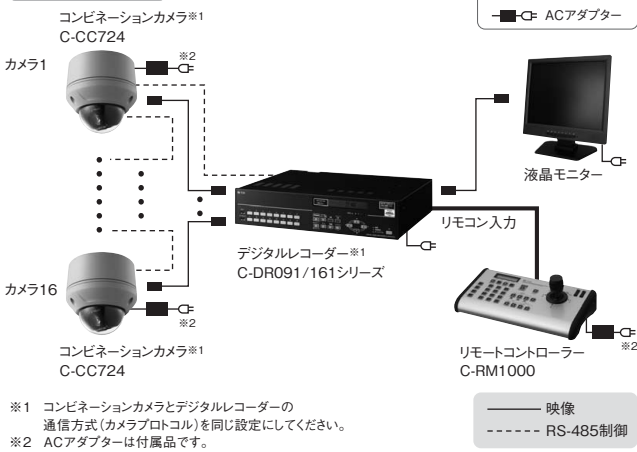

本機の電源はAC24Vです。付属のACアダプターを使用するか、24V電源アダプターCC-5941Bから電源供給を行ってください。

■ 24V電源アダプター CC-5941B

希望小売価格 ¥28,035 (税抜¥26,700)

C-CC724接続時の線種と延長可能距離 (m)

カメラ台数	φ0.9	φ1.2	φ1.6
1	70	120	220
2	60	100	180
3	40	70	130
4	30	50	90

注1) 2台以上接続した場合は、すべてのカメラに対してスター型配線であつ同じ延長距離で接続すると仮定しています。

注2) カメラからカメラへ電源線をバス型配線すると、延長距離は短くなります。

注3) 延長可能距離は20℃での参考値です。メーカーによって線材の導体抵抗値は異なることがありますので、目安とお考えください。

システム例

システム例1

システム例2

仕様

本カタログに記載されている商品の詳細仕様については、弊社商品データダウンロードサイト(下記URL)からダウンロードしてご確認ください。