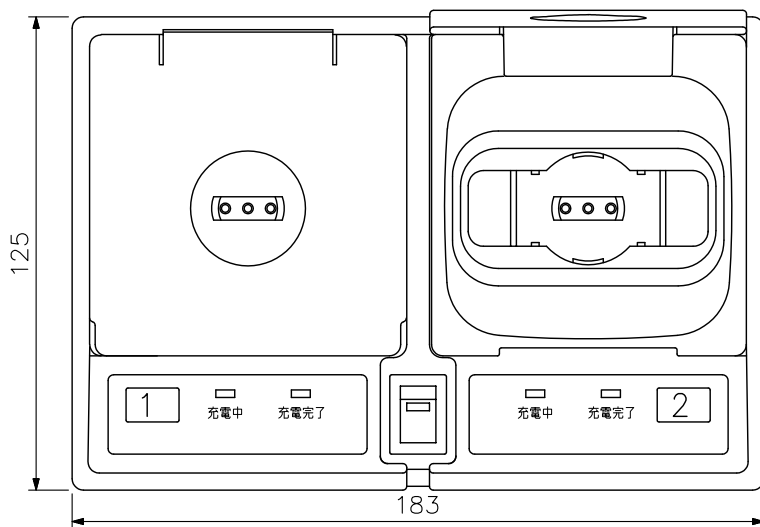

■ 概要

ワイヤレスマイクWM-1220, WM-1265B, WM-1265S, WM-1320, (WM-1210, WM-1260, WM-1310 [生産完了品]) の専用充電器です。最大2本のワイヤレスマイクを同時に充電できます。

■ 仕様

電源	源	AC100 V 50/60 Hz 11 VA (ACアダプター)
充電時間	間	約1時間
充電台数	数	2台
仕上	上	ABS樹脂 ダークグレー (マンセルN2.5近似色)
寸法	法	183 (W) × 101 (H) × 125 (D) mm
質量	量	476 g (本体のみ)
付属品	属 品	ACアダプター…1, WB-1000 (専用ニカド電池) …1パック2本入梱包, アタッチメント (本体取付済) …2

■ 外観図

背面図

上面図

側面図

正面図

単位: mm 縮尺: 1/2