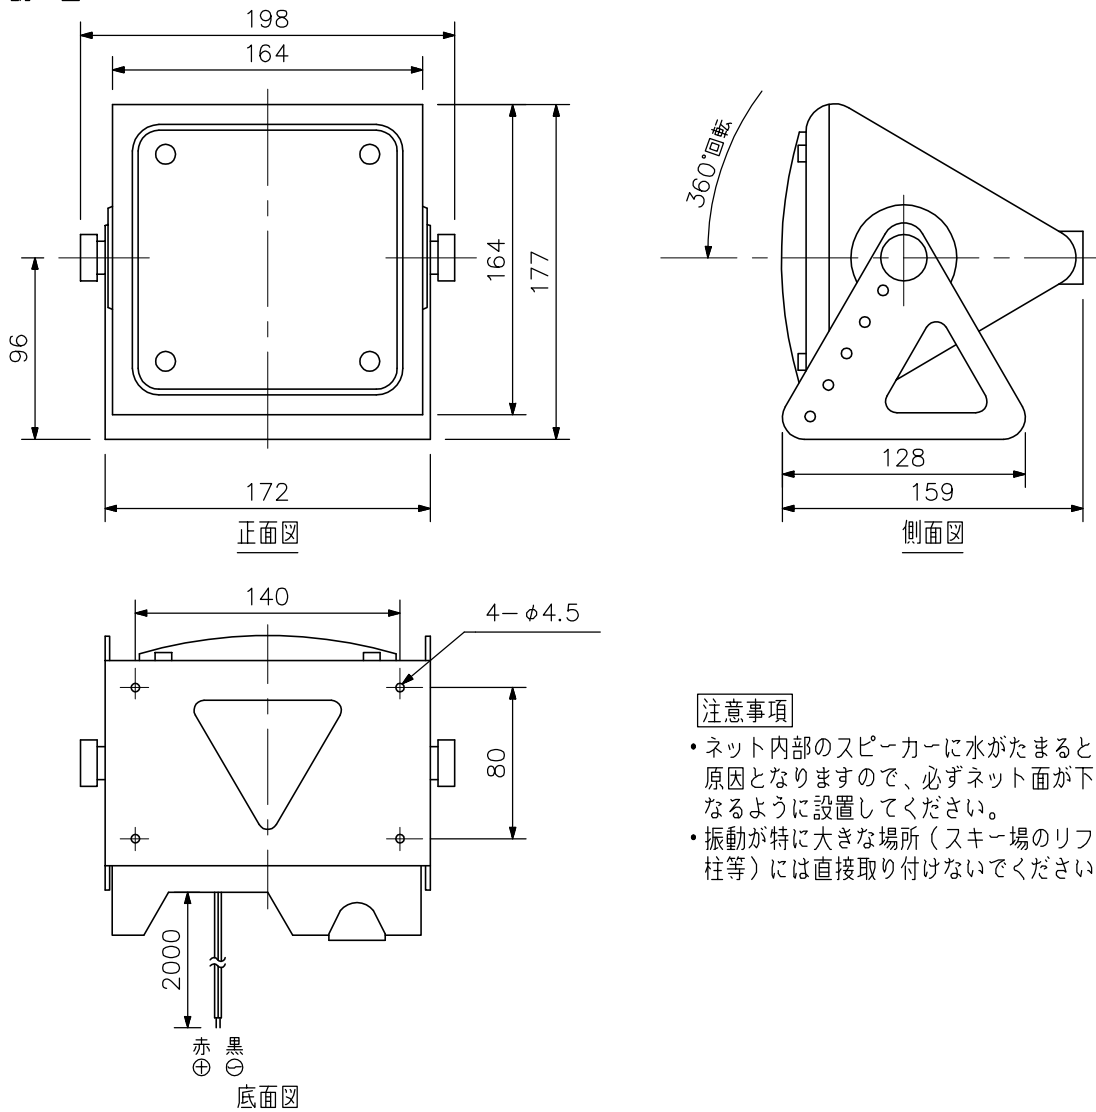

■ 概要

防滴型の10cmフルレンジスピーカーユニットを採用した密閉タイプの壁掛け防滴型スピーカーです。屋外の軒下等直接雨水のかからない場所、多湿な場所（プールの更衣室、浴室の脱衣場等）に設置することができます。また、キャンセリングマグネットを用いた防磁型なので、テレビなどに悪影響を与えません。

■ 仕様

エンクロージャ型式	密閉型
許容入力	連続ピンクノイズ：10W 連続プログラム：30W 瞬時ピーク：100W
定格インピーダンス	8Ω
出力音圧レベル	90dB(1W, 1m)
周波数特性	80~18,000Hz
使用スピーカー	10cmダイナミックスピーカー（防磁、防滴型）
使用温度範囲	-20℃~+55℃（ただし結露しないこと）
防水性能	IPX1*
仕上	エンクロージャ：ポリプロピレン グレー（マンセルN7.5近似色）塗装 パンチングネット：アルミ グレー（マンセルN7.5近似色）塗装 取付アングル：圧延鋼板 亜鉛めっき グレー（マンセルN7.5近似色）塗装
寸法	198(W)×177(H)×96(D)mm
質量	1.5kg

*水しぶきが常にかかる場所（プールサイド等）や高温多湿の環境で常に結露のおそれがある場所（浴室内、スチームサウナの室内等）では使用できません。また、スピーカーに直接水をかけないでください。

■ 外観図

注意事項

- ネット内部のスピーカーに水がたまると故障の原因となりますので、必ずネット面が下向きになるように設置してください。
- 振動が特に大きな場所（スキー場のリフトの鉄柱等）には直接取り付けないでください。

単位：mm 縮尺：1/4