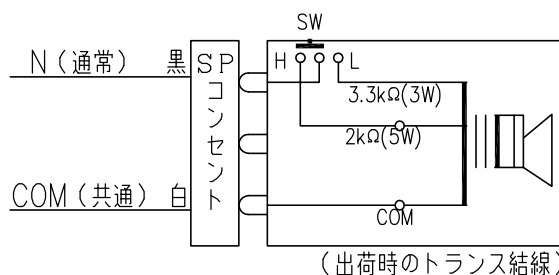

■ 概要

木製キャビネット製の壁掛型スピーカーです。スピーカーコンセント方式のため取付けが簡単です。

■ 仕様

定格入力	5W
定格インピーダンス	2kΩ(5W), 3.3kΩ(3W)
出力音圧レベル	94dB(1W, 1m)
周波数特性	150~12,000Hz
使用スピーカー	16cmコーン型
スピーカー種別	L級(消防法施行規則 音声警報音第2シグナルでの測定で92dB(A)以上)
音響パワーレベル	98dB(1W, 1m)
指向特性区分	W(0°以上30°未満 Q=5, 30°以上60°未満 Q=3, 60°以上90°以下 Q=0.8)
その他	JIS C 5532(音響システム用スピーカー)に準じる
仕上	ケース : 木製 オフホワイト(マンセル5Y9/1.2近似色) 前面ジャージネット: オフホワイト
寸法	290(W)×214(H)×150(D)mm
質量	2kg
付属品	小ねじ.....2, タップねじ.....2, SPコンセント.....1
適合ボックス	露出, 埋込: JIS C 8340

■ 外観図

SPコンセント拡大図

単位: mm 縮尺: 1/6

※SPコンセントを壁面に取り付ける場合、SPコンセントの中心と天井または突起物の間隔を130mm以上離して工事してください。