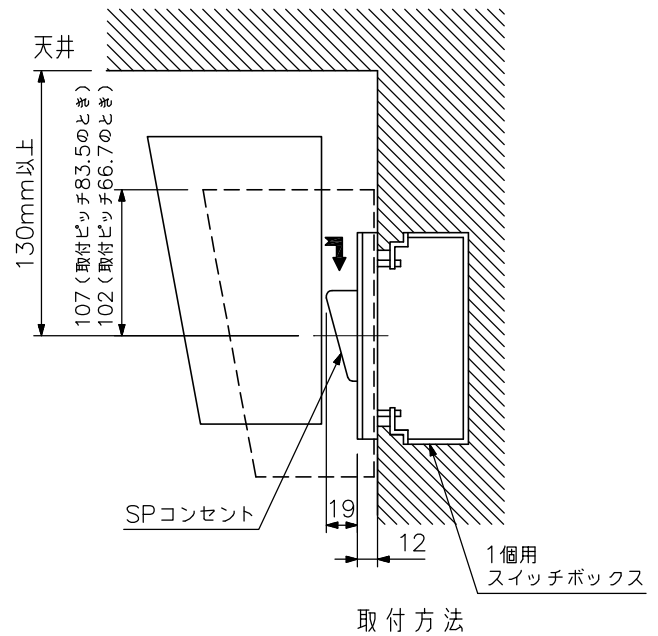

■ 概要

木製キャビネット製の壁掛型スピーカーです。スピーカーコンセント方式のため取付けが簡単です。

■ 仕様

定格入力	5W
定格インピーダンス	2kΩ(5W), 3.3kΩ(3W)
出力音圧レベル	94dB(1W, 1m)
周波数特性	150~12,000Hz
使用スピーカー	16cmコーン型
スピーカー種別	L級(消防法施行規則 音声警報音第2シグナルでの測定で92dB(A)以上)
音響パワーレベル	98dB(1W, 1m)
指向特性区分	W(0°以上30°未満 Q=5, 30°以上60°未満 Q=3, 60°以上90°以下 Q=0.8)
その他	JIS C 5532(音響システム用スピーカー)に準じる
仕上	ケース : 木製 オフホワイト(マンセル5Y9/1.2近似色) 前面ジャージネット: オフホワイト
寸法	290(W)×214(H)×150(D)mm
質量	2kg
付属品	小ねじ.....2, タップねじ.....2, SPコンセント.....1
適合ボックス	露出, 埋込: JIS C 8340

■ 外観図

SPコンセント拡大図

単位: mm 縮尺: 1/6

※SPコンセントを壁面に取り付ける場合、SPコンセントの中心と天井または突起物の間隔を130mm以上離して工事してください。