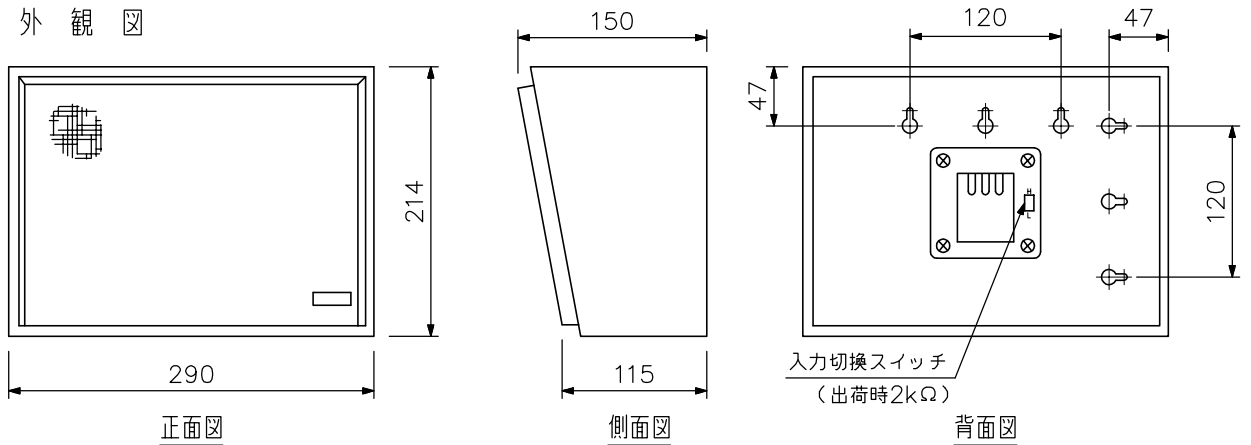

■ 概要

木製キャビネット製の壁掛型スピーカーです。スピーカーコンセント方式のため取付けが簡単です。

■ 仕様

定格入力	5W
定格インピーダンス	2kΩ(5W), 3.3kΩ(3W)
出力音圧レベル	94dB(1W, 1m)
周波数特性	150~12,000Hz
使用スピーカー	16cmコーン型
スピーカー種別	L級(消防法施行規則 音声警報音第2シグナルでの測定で92dB(A)以上)
音響パワーレベル	98dB(1W, 1m)
指向特性区分	W(0°以上30°未満 Q=5, 30°以上60°未満 Q=3, 60°以上90°以下 Q=0.8)
その他	JIS C 5532(音響システム用スピーカー)に準じる
仕上	ケース : 木製 オフホワイト(マンセル5Y9/1.2近似色) 前面ジャージネット: オフホワイト
寸法	290(W)×214(H)×150(D)mm
質量	2kg
付属品	小ねじ.....2, タップねじ.....2, SPコンセント.....1
適合ボックス	露出, 埋込: JIS C 8340

■ 外観図

SPコンセント拡大図

単位: mm 縮尺: 1/6

※SPコンセントを壁面に取り付ける場合、SPコンセントの中心と天井または突起物の間隔を130mm以上離して工事してください。