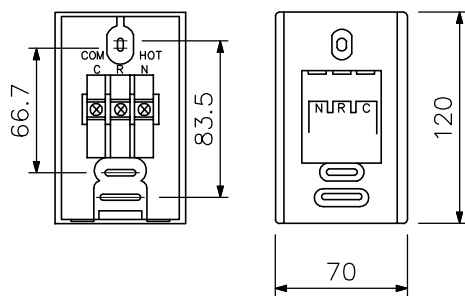

■ 概要

木製キャビネット製の壁掛型スピーカーです。スピーカーコンセント方式のため取付けが簡単です。

■ 仕様

定格入力	5W
定格インピーダンス	2kΩ(5W), 3.3kΩ(3W)
出力音圧レベル	94dB(1W, 1m)
周波数特性	150~12,000Hz
使用スピーカー	16cmコーン型
スピーカー種別	L級(消防法施行規則 音声警報音第2シグナルでの測定で92dB(A)以上)
音響パワーレベル	98dB(1W, 1m)
指向特性区分	W(0°以上30°未満 Q=5, 30°以上60°未満 Q=3, 60°以上90°以下 Q=0.8)
その他	JIS C 5532(音響システム用スピーカー)に準じる
仕上	ケース : 木製 オフホワイト(マンセル5Y9/1.2近似色) 前面ジャージネット: オフホワイト
寸法	290(W)×214(H)×150(D)mm
質量	2kg
付属品	小ねじ.....2, タップねじ.....2, SPコンセント.....1
適合ボックス	露出, 埋込: JIS C 8340

■ 外観図

SPコンセント拡大図

単位: mm 縮尺: 1/6

※SPコンセントを壁面に取り付ける場合、SPコンセントの中心と天井または突起物の間隔を130mm以上離して工事してください。