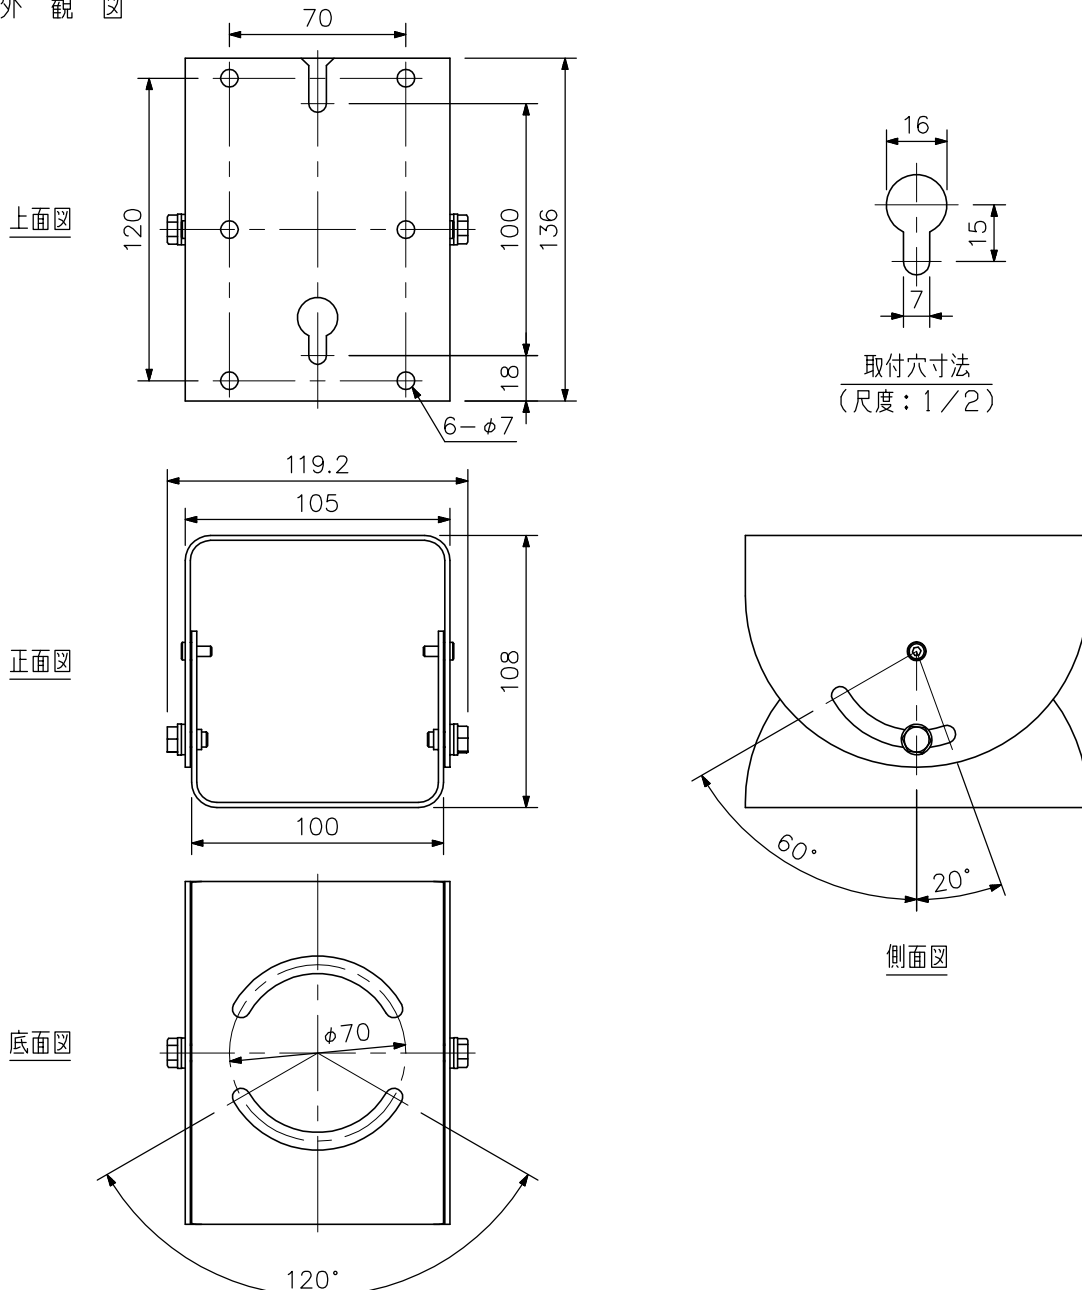

### ■ 概要

カメラハウジングを取付け、カメラ視方向を定め固定するための取付台で、壁取付金具と組合わせ壁面に取付けて使用するものです。

素材にステンレスを採用しているため、屋外での長期の使用にも美観を損なうことなく、安定して使用できます。

### ■ 仕様

設定角度	垂直： $-60^{\circ} \sim +20^{\circ}$ 水平： $\pm 60^{\circ}$ （ $120^{\circ}$ ）取付穴2個の時 （C-BC200K取付時は、 $360^{\circ}$ 自由に設定できます）
使用場所	屋外（ただし、強い腐食条件の海岸や工業地域、強い風圧を受ける高所を除く）
仕上	ステンレス オフホワイト（マンセル5Y8.5/1.5近似色）塗装
寸法	119.2（W）×108（H）×136（D）mm
質量	900g
付属品	壁取付金具取付ボルト（座金付き，SUS）…2
適合機種	カメラハウジング：C-CH200シリーズ，C-CH100シリーズ
別売品	壁取付金具：C-BC200K

### ■ 外観図

取付穴寸法  
（尺度：1/2）

単位：mm 縮尺：1/3