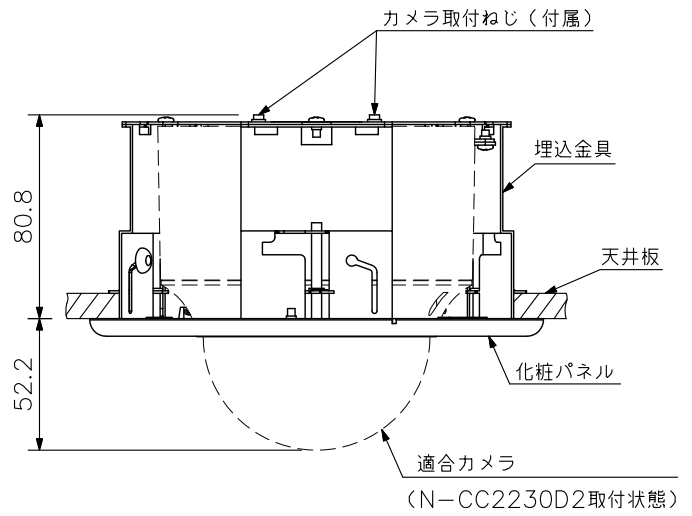

■ 概要

適合するカメラを天井に埋め込んで設置するための金具です。

二重天井の石膏ボードなど、取付ねじ強度が十分に得られない場所に設置する時やカメラの露出部分を少なくしたい時に使用します。

■ 仕様

取付天井厚	25 mm以下
使用場所	屋内
仕	埋込金具：圧延鋼板 黒塗装 化粧パネル：ABS樹脂 クールグレー（マンセル6.3Y8.9/0.4近似色）
天井取付穴	φ158~162 mm
寸法	φ180×85（H）mm（ねじの高さ含まず）
質量	330 g
付属品	カメラ取付ねじ…4，穴ふさぎゴム…1，化粧パネル…1

■ 外観図

天井取付図

単位：mm 縮尺：1/3