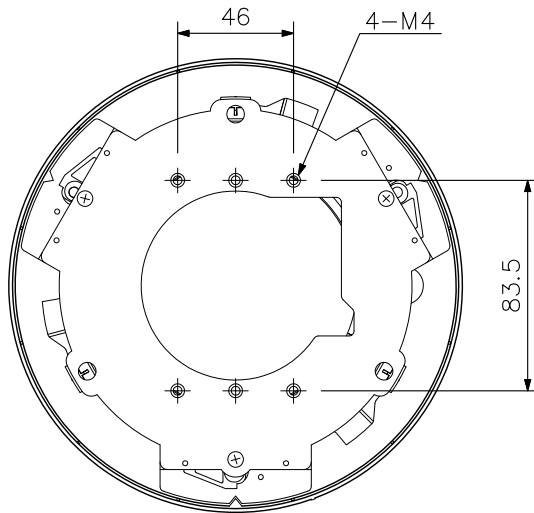

■ 概要

適合するカメラを天井に埋め込んで設置するための金具です。

二重天井の石膏ボードなど、取付ねじ強度が十分に得られない場所に設置する時やカメラの露出部分を少なくしたい時に使用します。

■ 仕様

取付天井厚	25 mm以下
使用場所	屋内
仕	埋込金具：圧延鋼板 黒塗装 化粧パネル：ABS樹脂 クールグレー（マンセル6.3Y8.9/0.4近似色）
天井取付穴	φ158~162 mm
寸法	φ180×85（H）mm（ねじの高さ含まず）
質量	330 g
付属品	カメラ取付ねじ…4，穴ふさぎゴム…1，化粧パネル…1

■ 外観図

天井取付図

単位：mm 縮尺：1/3