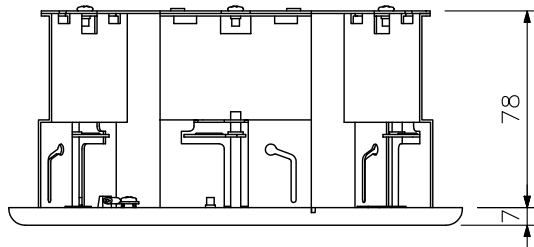

■ 概要

適合するカメラを天井に埋め込んで設置するための金具です。

二重天井の石膏ボードなど、取付ねじ強度が十分に得られない場所に設置する時やカメラの露出部分を少なくしたい時に使用します。

■ 仕様

取付天井厚	25 mm以下
使用場所	屋内
仕	埋込金具：圧延鋼板 黒塗装 化粧パネル：ABS樹脂 クールグレー（マンセル6.3Y8.9/0.4近似色）
天井取付穴	φ158~162 mm
寸法	φ180×85（H）mm（ねじの高さ含まず）
質量	330 g
付属品	カメラ取付ねじ…4，穴ふさぎゴム…1，化粧パネル…1

■ 外観図

天井取付図

単位：mm 縮尺：1/3