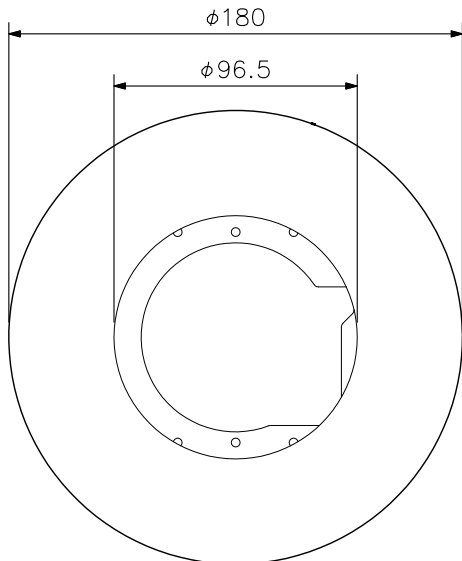

■ 概要

適合するカメラを天井に埋め込んで設置するための金具です。

二重天井の石膏ボードなど、取付ねじ強度が十分に得られない場所に設置する時やカメラの露出部分を少なくしたい時に使用します。

■ 仕様

取付天井厚	25 mm以下
使用場所	屋内
仕	埋込金具：圧延鋼板 黒塗装 化粧パネル：ABS樹脂 クールグレー（マンセル6.3Y8.9/0.4近似色）
天井取付穴	φ158~162 mm
寸法	φ180×85（H）mm（ねじの高さ含まず）
質量	330 g
付属品	カメラ取付ねじ…4，穴ふさぎゴム…1，化粧パネル…1

■ 外観図

天井取付図

単位：mm 縮尺：1/3