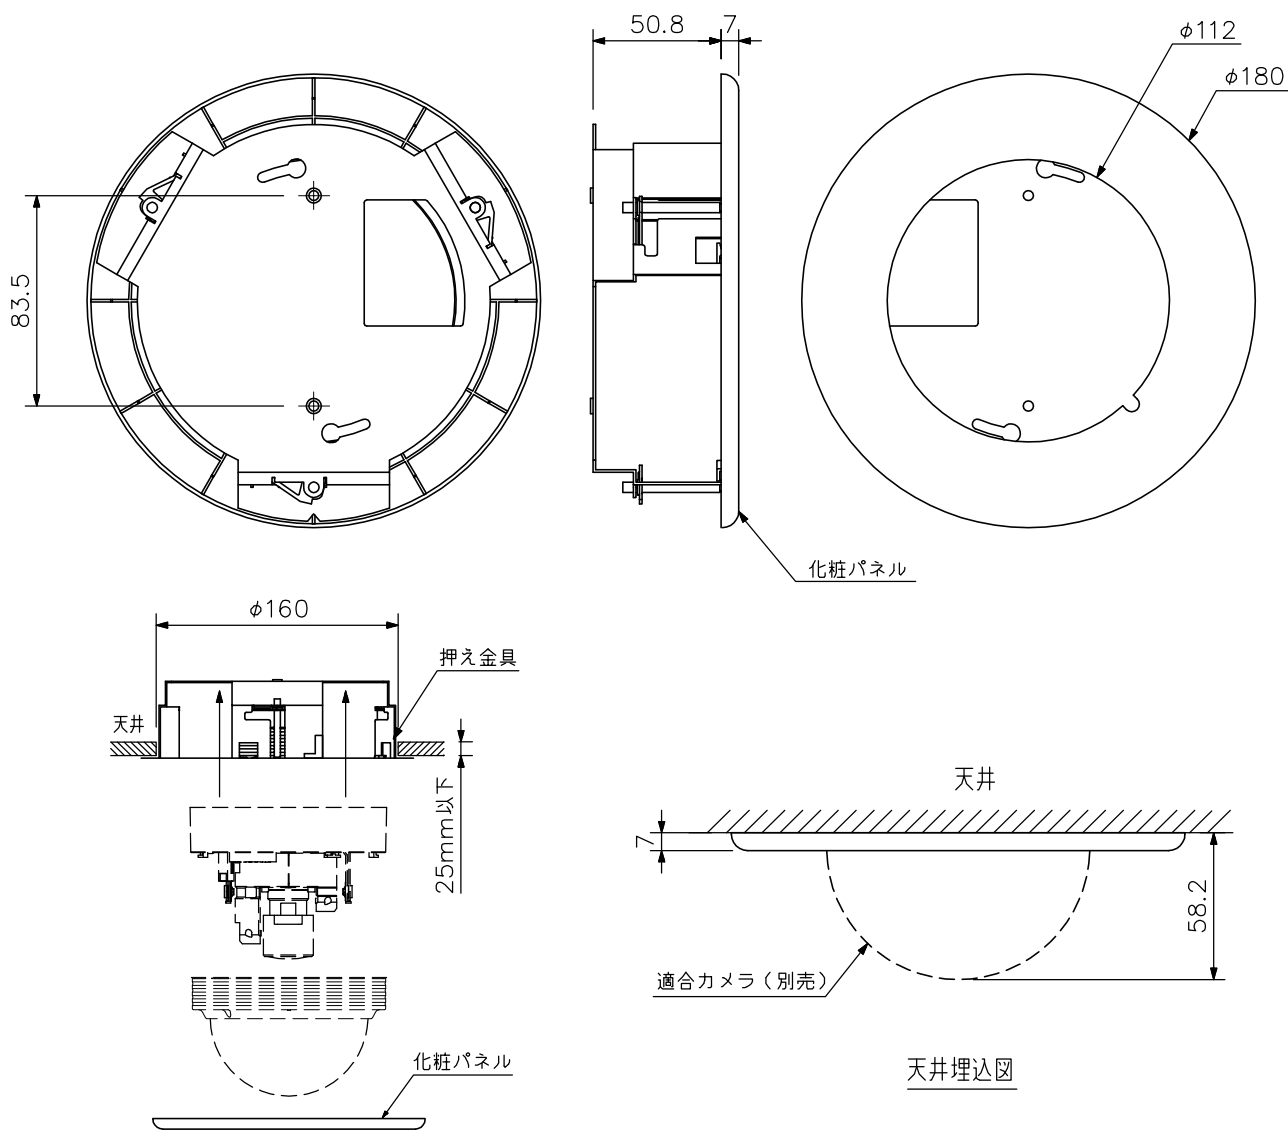

### ■ 概要

天井に埋め込んで取り付けることにより、ドーム型カメラのドームカバー部分のみ露出させて設置することができます。また、天井材がもろく、ドーム型カメラを天井にねじ止めできない場合、本機を使用することによりドーム型カメラを設置することができます。

### ■ 仕様

取付可能天井厚	25mm以下
仕	化粧パネル：ABS樹脂 クールグレー（マンセル6.3Y8.9/0.4近似色） 埋込み金具：表面処理銅板
天井取付穴寸	φ160mm φ180×57.8(H)mm
質量	230g
付属品	カメラ固定ねじ（M4×15）…2，カメラガイドねじ（BタイトねじM3×6）…2，化粧パネル…1

### ■ 外観図

天井に埋込む場合（断面図）

単位：mm 縮尺：1/3