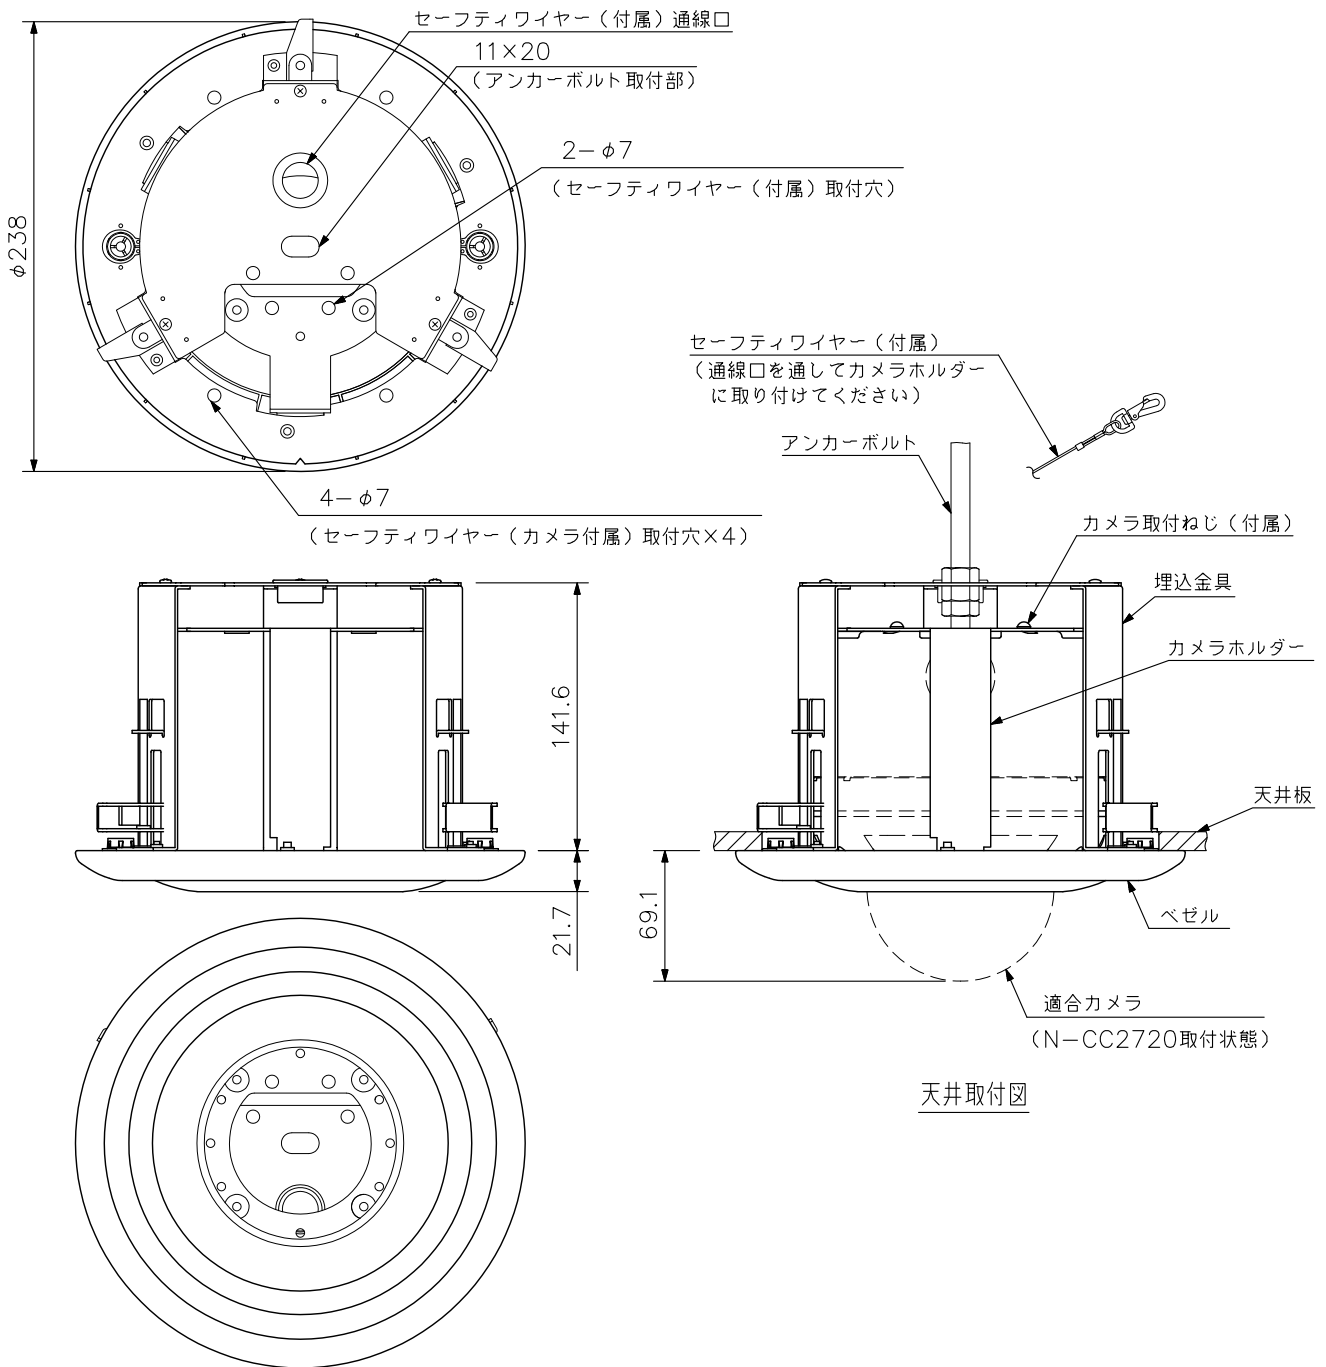

■ 概要

適合するカメラを天井に埋め込んで設置するための金具です。
 二重天井の石膏ボードなど、取付ねじ強度が十分に得られない場所に設置する時やカメラの露出部分を少なくしたい時に使用してください。使用場所は屋内に限ります。

■ 仕様

取付天井厚	40 mm以下
使用場所	屋内
仕上	ベゼル : PC樹脂 ライトグレー (マンセル5Y7.5/0.5近似色) 埋込金具, カメラホルダー : 圧延銅板 黒塗装
天井取付穴寸	φ208~φ212 mm φ238×163.3 mm
質量	1.2 kg
付属品	セーフティワイヤー (1 m) …1, 型紙…1, スペース…一式, カメラ取付ねじ…一式

■ 外観図

単位: mm 縮尺: 1/4

天井取付図