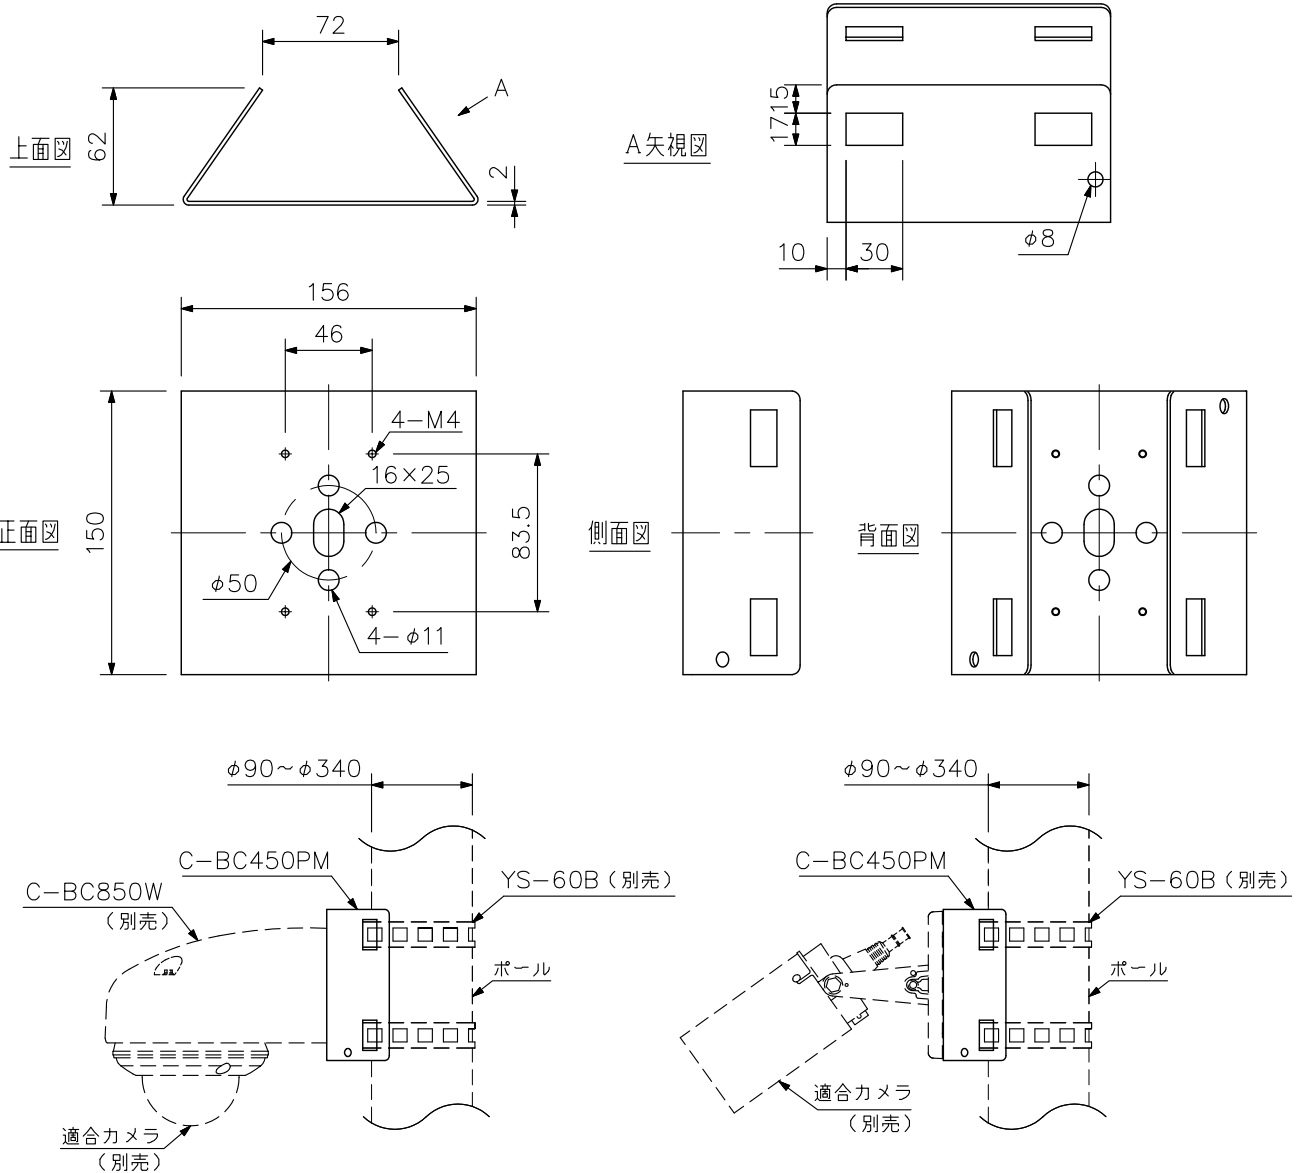

■ 概 要

取付バンドYS-60B（別売）と組み合わせることにより、適合する屋外カメラをポールに設置する取付金具です。  
また、本金具と取付バンドYS-60B（別売）と壁取付金具C-BC850W（別売）を組み合わせることにより、  
適合する屋外ドーム型カメラをポールに設置することができます。

■ 仕 様

適 合 ポ ー ル 径	φ90~φ340mm
仕 上	本体：ステンレス
寸 法	156(W)×150(H)×62(D)mm
質 量	660g
別 売 品	取付バンド：YS-60B 壁取付金具：C-BC850W

※安全のため、振動を受ける場所、風の影響を受ける場所等での設置は、別途ポール取付金具、取付バンドの補強を行ってください。  
また、定期的に本体、取付金具、取付バンドにガタ、ゆるみ等の異常がないかメンテナンスを実施してください。

■ 外 観 図

ポール取付例

単位：mm 縮尺：1/4