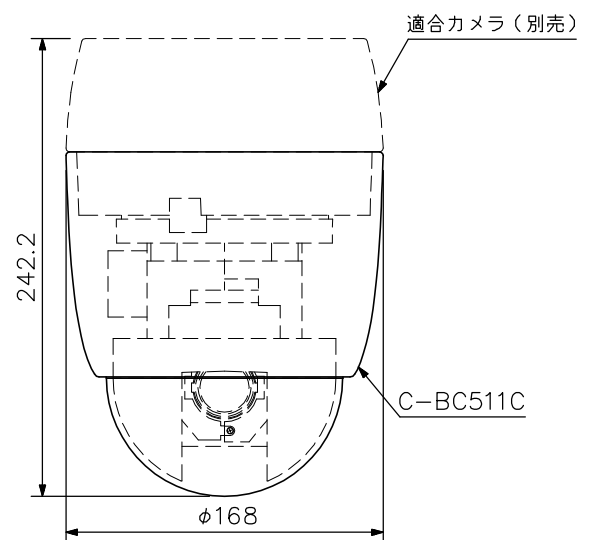

■ 概要

コンビネーションカメラ専用の直付け設置用カバーです。  
カメラを天井直付け設置、吊下げ設置、壁取り付け設置する場合に使用します。

■ 仕様

仕	上	ケース : PC/ABS樹脂 クールグレー (マンセル6.3Y8.9/0.4近似色) ドームカバー: アクリル樹脂 透明
寸	法	φ168×182.2 (H) mm (ドーム部外形: φ125mm)
質	量	220g

■ 外観図

適合カメラ (別売) 取付図  
(縮尺: 1/4)

単位: mm 縮尺: 1/3