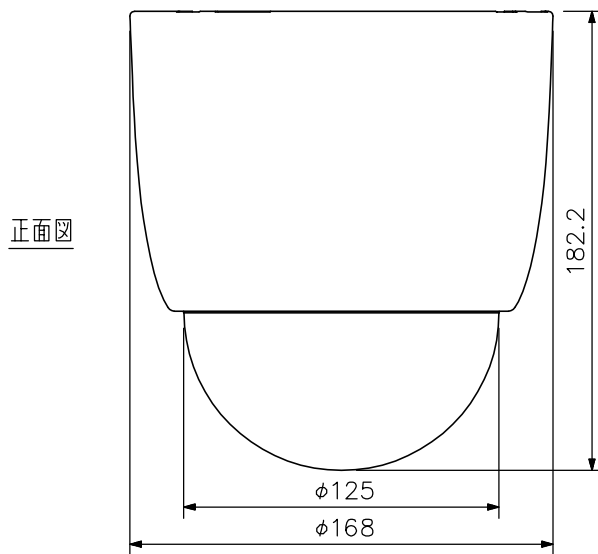

■ 概要

コンビネーションカメラ専用の直付け設置用カバーです。  
カメラを天井直付け設置、吊下げ設置、壁取り付け設置する場合に使用します。

■ 仕様

仕	上	ケース : PC/ABS樹脂 クールグレー (マンセル6.3Y8.9/0.4近似色) ドームカバー: アクリル樹脂 透明
寸	法	φ168×182.2 (H) mm (ドーム部外形: φ125mm)
質	量	220g

■ 外観図

適合カメラ (別売) 取付図  
(縮尺: 1/4)

単位: mm 縮尺: 1/3