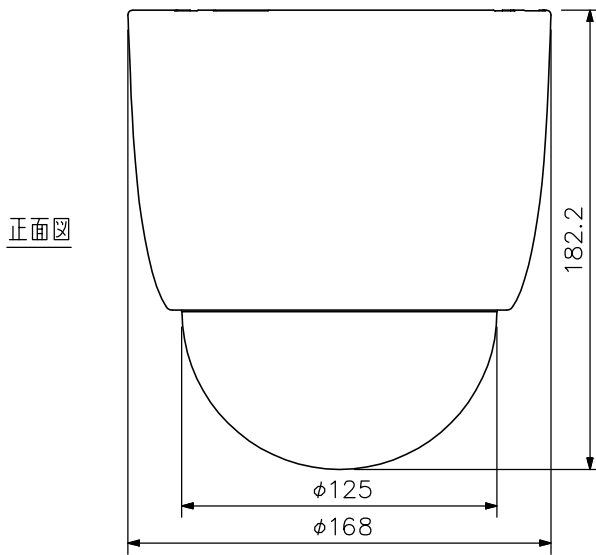

## ■ 概要

コンビネーションカメラ専用の直付け設置用カバーです。  
 カメラを天井直付け設置、吊下げ設置、壁取り付け設置する場合に使用します。  
 スモークタイプで外からカメラの向きがわかりにくいいため、さらに監視効果を高められます。

## ■ 仕様

透過率	約20%*
仕上	ケース : PC/ABS樹脂 クールグレー(マンセル6.3Y8.9/0.4近似色) ドームカバー: アクリル樹脂 スモーク
寸法	φ168×182.2(H)mm(ドーム部外形: φ125mm)
質量	220g

\*このドームカバーを付けた場合の最低被写体照度の目安は、カメラの最低被写体照度の約5倍となります。  
 ※カメラ感度が低下しますので、低照度の場所への設置にはご注意ください。

## ■ 外観図

適合カメラ(別売)取付図  
 (縮尺: 1/4)

単位: mm 縮尺: 1/3