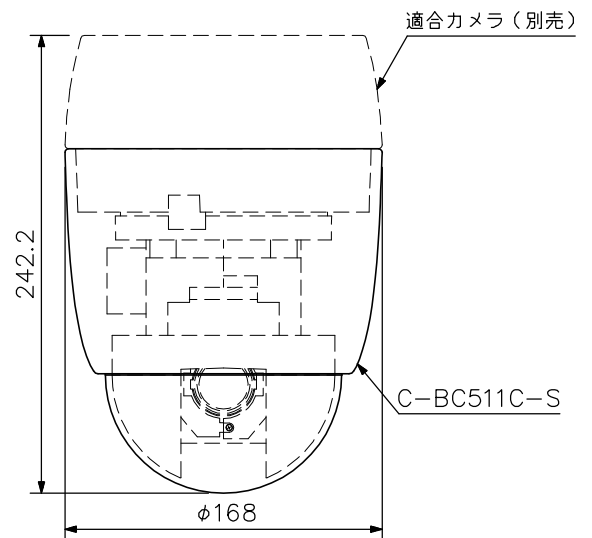

## ■ 概要

コンビネーションカメラ専用の直付け設置用カバーです。  
 カメラを天井直付け設置、吊下げ設置、壁取り付け設置する場合に使用します。  
 スモークタイプで外からカメラの向きがわかりにくいいため、さらに監視効果を高められます。

## ■ 仕様

透過率	約20%*
仕上	ケース : PC/ABS樹脂 クールグレー(マンセル6.3Y8.9/0.4近似色) ドームカバー: アクリル樹脂 スモーク
寸法	φ168×182.2(H)mm(ドーム部外形: φ125mm)
質量	220g

\*このドームカバーを付けた場合の最低被写体照度の目安は、カメラの最低被写体照度の約5倍となります。  
 ※カメラ感度が低下しますので、低照度の場所への設置にはご注意ください。

## ■ 外観図

適合カメラ(別売)取付図  
 (縮尺: 1/4)

単位: mm 縮尺: 1/3