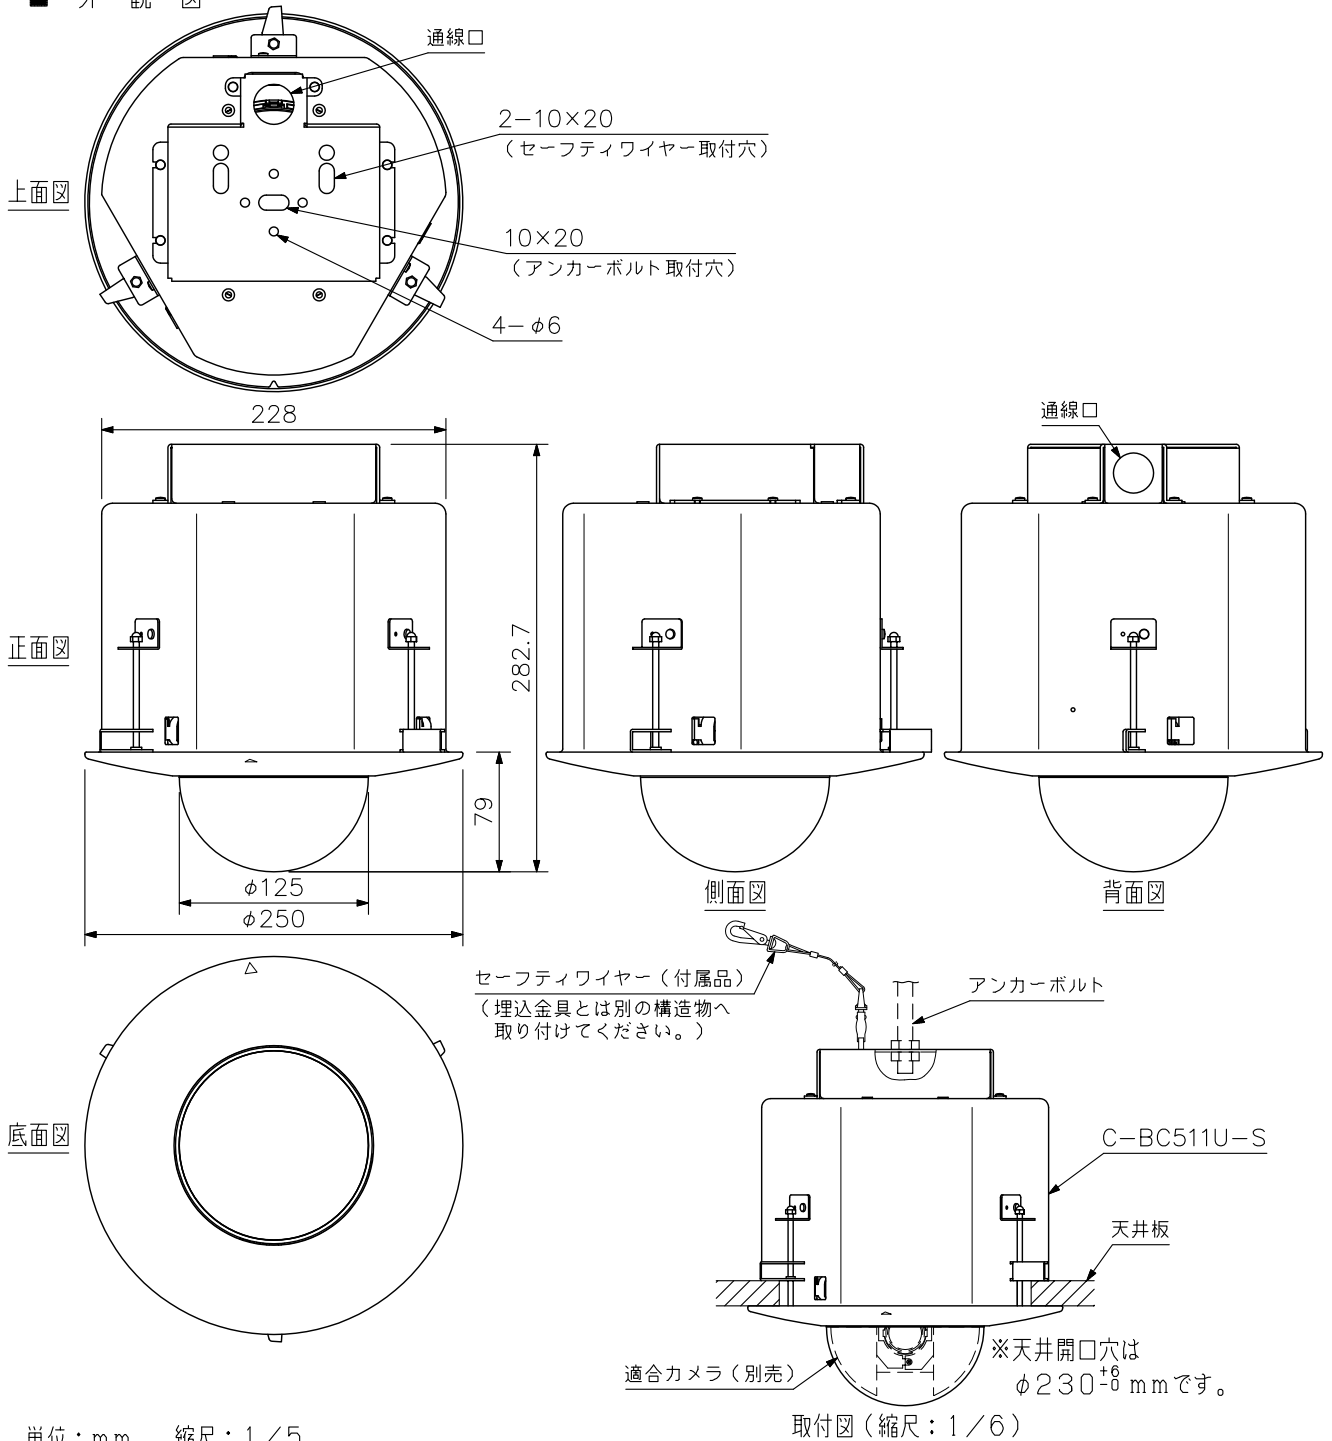

# TOA カメラ天井埋込金具 スモークドーム付 C-BC511U-S

## ■ 概要

コンビネーションカメラ専用の天井埋込金具です。二重天井の石膏ボードなど、取付ねじ強度が十分に得られない場所に設置する場合に使用します。また、カメラの露出部分を少なくしたいときに使用します。スモークタイプで外からカメラの向きがわかりにくいため、さらに監視効果を高められます。

## ■ 仕様

透過率	約20%*
仕上	ベゼル : PC/ABS樹脂 クールグレー (マンセル6.3Y8.9/0.4近似色) ドームカバー: アクリル樹脂 スモーク 金具部 : アルミ 黒 (マンセルN1.0近似色) 塗装 表面処理鋼板 黒 (マンセルN1.0近似色) 塗装
寸法	φ250×282.7(H) mm (ドーム部外形: φ125 mm)
質量	1.2 kg
付属品	セーフティワイヤー…1, 壁紙…1

## ■ 外観図

単位: mm 縮尺: 1/5

取付図 (縮尺: 1/6)