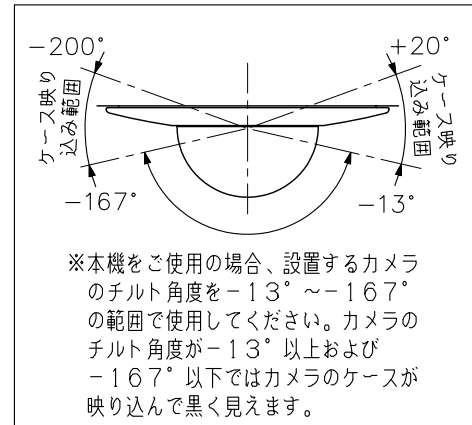

TOA

カメラ天井埋込金具 透明ドーム付

C-BC602U

■ 概要

PTZカメラ専用の天井埋込金具です。二重天井の石膏ボードなど、取付ねじ強度が十分に得られない場所に設置する場合に使用します。また、カメラの露出部分を少なくしたいときに使用します。

■ 仕様

仕	上	飾り枠 : PC/ABS樹脂 クールグレー (マンセル6.3Y8.9/0.4近似色) ドームカバー: アクリル樹脂 透明 金具部 : アルミ, 表面処理鋼板 黒 塗装
寸	法	φ250×282.7(H) mm (ドーム部外形: φ125 mm)
質	量	1.5 kg
付	属	品
		カメラ固定金具…1, 取付ねじ…1, セーフティワイヤー (約70 cm) …1, 型紙…1

■ 外観図

上面図

228

正面図

底面図

単位: mm 縮尺: 1/5

側面図

背面図