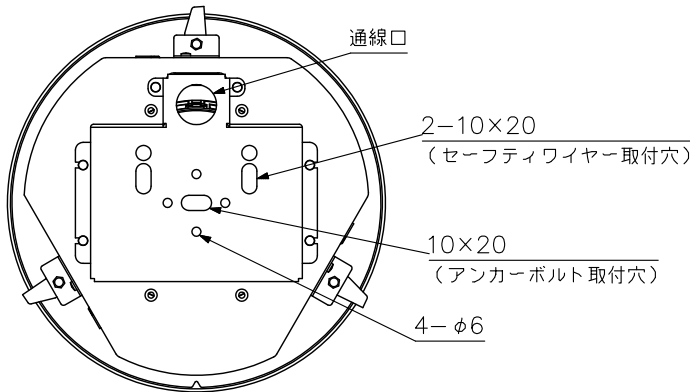

TOA

カメラ天井埋込金具 透明ドーム付

C-BC602U

■ 概要

PTZカメラ専用の天井埋込金具です。二重天井の石膏ボードなど、取付ねじ強度が十分に得られない場所に設置する場合に使用します。また、カメラの露出部分を少なくしたいときに使用します。

■ 仕様

仕	上	飾り枠 : PC/ABS樹脂 クールグレー (マンセル6.3Y8.9/0.4近似色) ドームカバー: アクリル樹脂 透明 金具部 : アルミ, 表面処理鋼板 黒 塗装
寸	法	φ250×282.7(H) mm (ドーム部外形: φ125 mm)
質	量	1.5 kg
付	属	品
		カメラ固定金具…1, 取付ねじ…1, セーフティワイヤー (約70 cm) …1, 型紙…1

■ 外観図

上面図

228

正面図

底面図

単位: mm 縮尺: 1/5

側面図

背面図