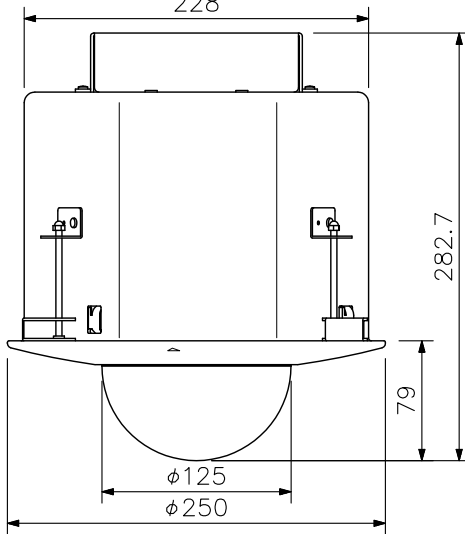

TOA

カメラ天井埋込金具 透明ドーム付

C-BC602U

■ 概要

PTZカメラ専用の天井埋込金具です。二重天井の石膏ボードなど、取付ねじ強度が十分に得られない場所に設置する場合に使用します。また、カメラの露出部分を少なくしたいときに使用します。

■ 仕様

仕	上	飾り枠 : PC/ABS樹脂 クールグレー (マンセル6.3Y8.9/0.4近似色) ドームカバー: アクリル樹脂 透明 金具部 : アルミ, 表面処理鋼板 黒 塗装
寸	法	φ250×282.7(H) mm (ドーム部外形: φ125 mm)
質	量	1.5 kg
付	属	品
		カメラ固定金具…1, 取付ねじ…1, セーフティワイヤー (約70 cm) …1, 型紙…1

■ 外観図

上面図

228

正面図

底面図

単位: mm 縮尺: 1/5

側面図

背面図