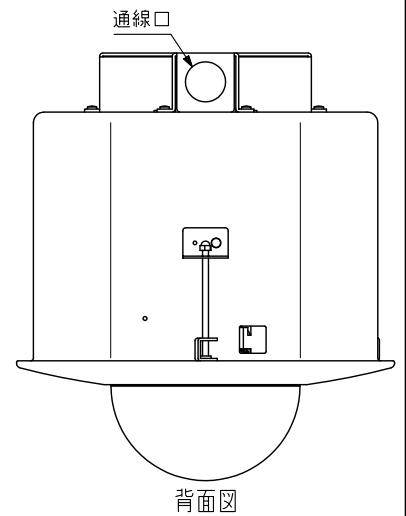

TOA

カメラ天井埋込金具 透明ドーム付

C-BC602U

■ 概要

PTZカメラ専用の天井埋込金具です。二重天井の石膏ボードなど、取付ねじ強度が十分に得られない場所に設置する場合に使用します。また、カメラの露出部分を少なくしたいときに使用します。

■ 仕様

仕	上	飾り枠 : PC/ABS樹脂 クールグレー (マンセル6.3Y8.9/0.4近似色) ドームカバー: アクリル樹脂 透明 金具部 : アルミ, 表面処理鋼板 黒 塗装
寸	法	φ250×282.7(H) mm (ドーム部外形: φ125 mm)
質	量	1.5 kg
付	属	品
		カメラ固定金具…1, 取付ねじ…1, セーフティワイヤー (約70 cm) …1, 型紙…1

■ 外観図

上面図

228

正面図

底面図

単位: mm 縮尺: 1/5

側面図

背面図