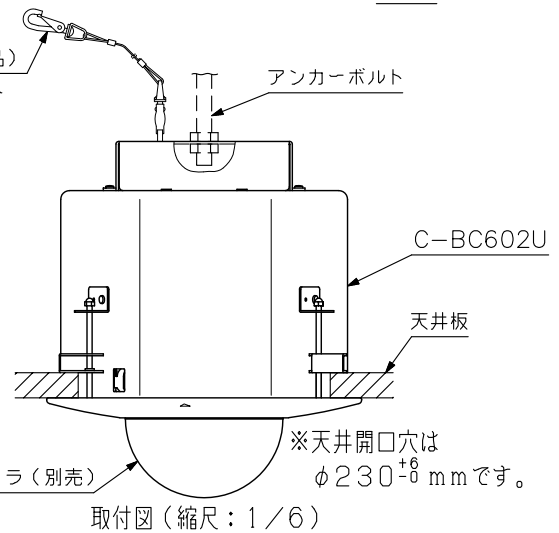

# カメラ天井埋込金具 スモークドーム付

C-BC602U-S

■ 概要

PTZカメラ専用の天井埋込金具です。二重天井の石膏ボードなど、取付ねじ強度が十分に得られない場所に設置する場合に使用します。また、カメラの露出部分を少なくしたいときに使用します。スモークタイプで外からカメラの向きがわかりにくいので、さらに監視効果を高められます。

■ 仕様

透過率	約20%*
仕上	飾り枠 : PC/ABS樹脂 クールグレー (マンセル6.3Y8.9/0.4近似色) ドームカバー : アクリル樹脂 スモーク 金具部 : アルミ, 表面処理鋼板 黒 塗装
寸法	φ250×282.7(H) mm (ドーム部外形 : φ125 mm)
質量	1.5 kg
付属品	カメラ固定金具…1, 取付ねじ…1, セーフティワイヤー (約70 cm) …1, 型紙…1

\*このドームカバーを付けた場合の最低被写体照度の目安は、カメラの最低被写体照度の約5倍となります。

※カメラ感度が低下しますので、低照度の場所への設置にはご注意ください。

■ 外観

上面図

正面図

側面図

背面図

底面図

単位 : mm 縮尺 : 1/5

セーフティワイヤー (付属品)  
(埋込金具とは別の構造物へ取り付けてください。)

取付図 (縮尺 : 1/6)