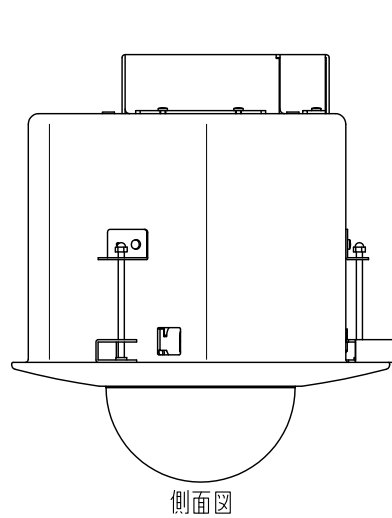

# カメラ天井埋込金具 スモークドーム付

C-BC602U-S

■ 概要

PTZカメラ専用の天井埋込金具です。二重天井の石膏ボードなど、取付ねじ強度が十分に得られない場所に設置する場合に使用します。また、カメラの露出部分を少なくしたいときに使用します。スモークタイプで外からカメラの向きがわかりにくいので、さらに監視効果を高められます。

■ 仕様

透過率	約20%*
仕上	飾り枠 : PC/ABS樹脂 クールグレー (マンセル6.3Y8.9/0.4近似色) ドームカバー : アクリル樹脂 スモーク 金具部 : アルミ, 表面処理鋼板 黒 塗装
寸法	φ250×282.7(H) mm (ドーム部外形 : φ125 mm)
質量	1.5 kg
付属品	カメラ固定金具…1, 取付ねじ…1, セーフティワイヤー (約70 cm) …1, 型紙…1

\*このドームカバーを付けた場合の最低被写体照度の目安は、カメラの最低被写体照度の約5倍となります。

※カメラ感度が低下しますので、低照度の場所への設置にはご注意ください。

■ 外観

上面図

正面図

側面図

背面図

底面図

単位 : mm 縮尺 : 1/5

セーフティワイヤー (付属品)  
(埋込金具とは別の構造物へ取り付けてください。)

取付図 (縮尺 : 1/6)