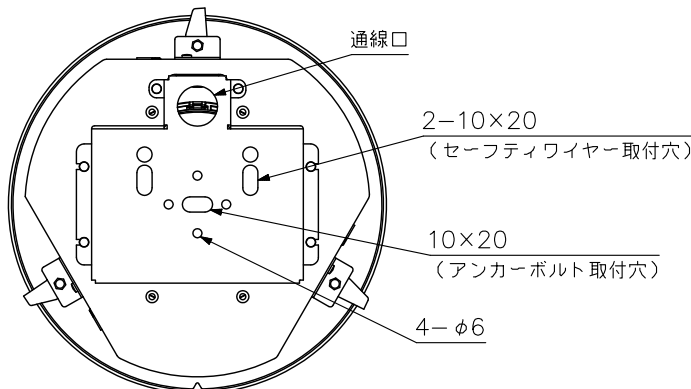

# カメラ天井埋込金具 スモークドーム付

C-BC602U-S

■ 概要

PTZカメラ専用の天井埋込金具です。二重天井の石膏ボードなど、取付ねじ強度が十分に得られない場所に設置する場合に使用します。また、カメラの露出部分を少なくしたいときに使用します。スモークタイプで外からカメラの向きがわかりにくいので、さらに監視効果を高められます。

■ 仕様

透過率	約20%*
仕上	飾り枠 : PC/ABS樹脂 クールグレー (マンセル6.3Y8.9/0.4近似色) ドームカバー : アクリル樹脂 スモーク 金具部 : アルミ, 表面処理鋼板 黒 塗装
寸法	φ250×282.7(H) mm (ドーム部外形 : φ125 mm)
質量	1.5 kg
付属品	カメラ固定金具…1, 取付ねじ…1, セーフティワイヤー (約70 cm) …1, 型紙…1

\*このドームカバーを付けた場合の最低被写体照度の目安は、カメラの最低被写体照度の約5倍となります。

※カメラ感度が低下しますので、低照度の場所への設置にはご注意ください。

■ 外観

上面図

正面図

側面図

背面図

底面図

単位 : mm 縮尺 : 1/5

セーフティワイヤー (付属品)  
(埋込金具とは別の構造物へ取り付けてください。)

取付図 (縮尺 : 1/6)