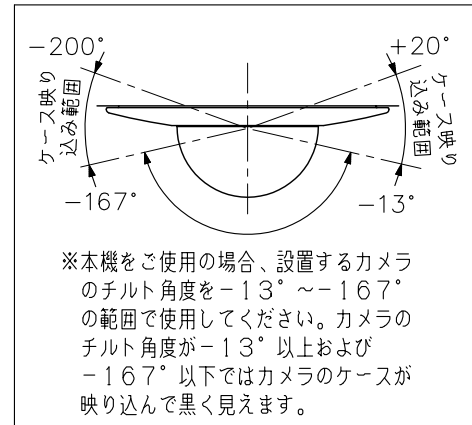

# カメラ天井埋込金具 スモークドーム付

C-BC602U-S

■ 概要

PTZカメラ専用の天井埋込金具です。二重天井の石膏ボードなど、取付ねじ強度が十分に得られない場所に設置する場合に使用します。また、カメラの露出部分を少なくしたいときに使用します。スモークタイプで外からカメラの向きがわかりにくいので、さらに監視効果を高められます。

■ 仕様

透過率	約20%*
仕上	飾り枠 : PC/ABS樹脂 クールグレー (マンセル6.3Y8.9/0.4近似色) ドームカバー : アクリル樹脂 スモーク 金具部 : アルミ, 表面処理鋼板 黒 塗装
寸法	φ250×282.7(H) mm (ドーム部外形 : φ125 mm)
質量	1.5 kg
付属品	カメラ固定金具…1, 取付ねじ…1, セーフティワイヤー (約70 cm) …1, 型紙…1

\*このドームカバーを付けた場合の最低被写体照度の目安は、カメラの最低被写体照度の約5倍となります。

※カメラ感度が低下しますので、低照度の場所への設置にはご注意ください。

■ 外観

上面図

正面図

側面図

背面図

底面図

単位 : mm 縮尺 : 1/5

セーフティワイヤー (付属品)  
(埋込金具とは別の構造物へ取り付けてください。)

取付図 (縮尺 : 1/6)