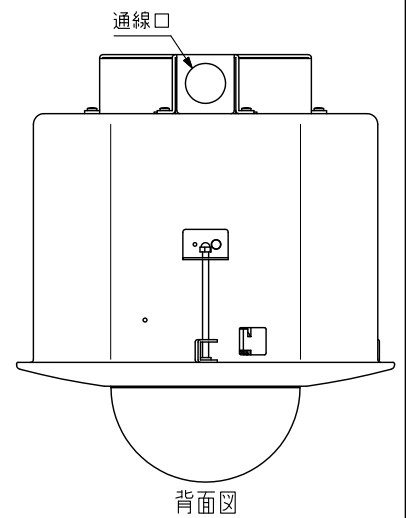

# カメラ天井埋込金具 スモークドーム付

C-BC602U-S

■ 概要

PTZカメラ専用の天井埋込金具です。二重天井の石膏ボードなど、取付ねじ強度が十分に得られない場所に設置する場合に使用します。また、カメラの露出部分を少なくしたいときに使用します。スモークタイプで外からカメラの向きがわかりにくいので、さらに監視効果を高められます。

■ 仕様

透過率	約20%*
仕上	飾り枠 : PC/ABS樹脂 クールグレー (マンセル6.3Y8.9/0.4近似色) ドームカバー : アクリル樹脂 スモーク 金具部 : アルミ, 表面処理鋼板 黒 塗装
寸法	φ250×282.7(H) mm (ドーム部外形 : φ125 mm)
質量	1.5 kg
付属品	カメラ固定金具…1, 取付ねじ…1, セーフティワイヤー (約70 cm) …1, 型紙…1

\*このドームカバーを付けた場合の最低被写体照度の目安は、カメラの最低被写体照度の約5倍となります。

※カメラ感度が低下しますので、低照度の場所への設置にはご注意ください。

■ 外観

上面図

正面図

側面図

背面図

底面図

単位 : mm 縮尺 : 1/5

セーフティワイヤー (付属品)  
(埋込金具とは別の構造物へ取り付けてください。)

取付図 (縮尺 : 1/6)