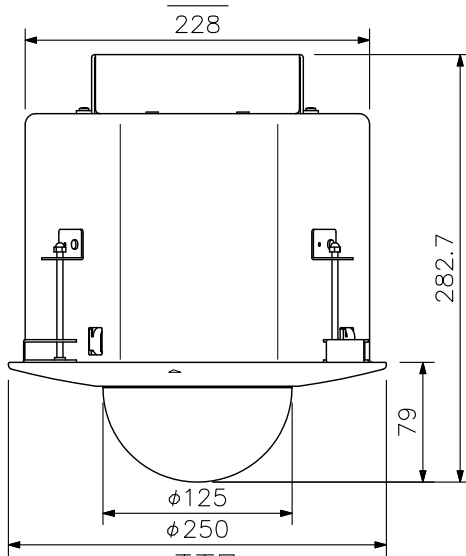

# カメラ天井埋込金具 スモークドーム付

C-BC602U-S

■ 概要

PTZカメラ専用の天井埋込金具です。二重天井の石膏ボードなど、取付ねじ強度が十分に得られない場所に設置する場合に使用します。また、カメラの露出部分を少なくしたいときに使用します。スモークタイプで外からカメラの向きがわかりにくいので、さらに監視効果を高められます。

■ 仕様

透過率	約20%*
仕上	飾り枠 : PC/ABS樹脂 クールグレー (マンセル6.3Y8.9/0.4近似色) ドームカバー : アクリル樹脂 スモーク 金具部 : アルミ, 表面処理鋼板 黒 塗装
寸法	φ250×282.7(H) mm (ドーム部外形 : φ125 mm)
質量	1.5 kg
付属品	カメラ固定金具…1, 取付ねじ…1, セーフティワイヤー (約70 cm) …1, 型紙…1

\*このドームカバーを付けた場合の最低被写体照度の目安は、カメラの最低被写体照度の約5倍となります。

※カメラ感度が低下しますので、低照度の場所への設置にはご注意ください。

■ 外観

上面図

正面図

側面図

背面図

底面図

単位 : mm 縮尺 : 1/5

セーフティワイヤー (付属品)  
(埋込金具とは別の構造物へ取り付けてください。)

取付図 (縮尺 : 1/6)