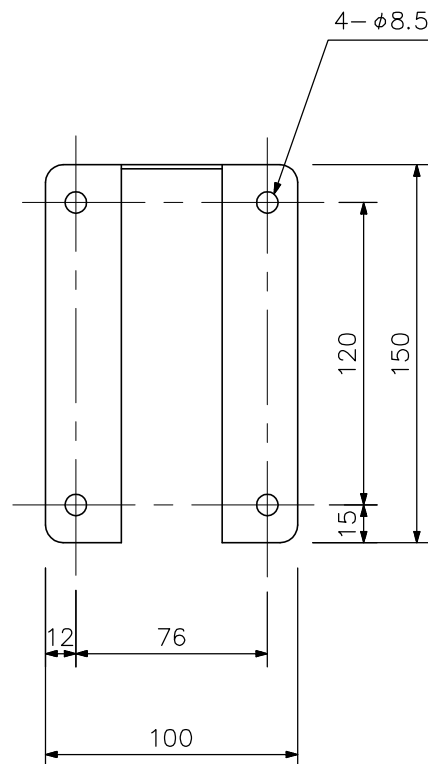

■ 概要

カメラを壁面に取付けるための金具です。錆に強いステンレスを採用しています。

■ 仕様

積載質量	10kg
使用場所	屋外
仕上	ステンレス オフホワイト アクリル樹脂塗装
質量	0.5kg
付属品	取付金具……1, 六角ボルトM8(SUS)……1, 六角ナットM8(SUS)……1, Sワッシャ(SUS)……1

■ 外観図

上面図

側面図

正面図

単位：mm 縮尺：1/3