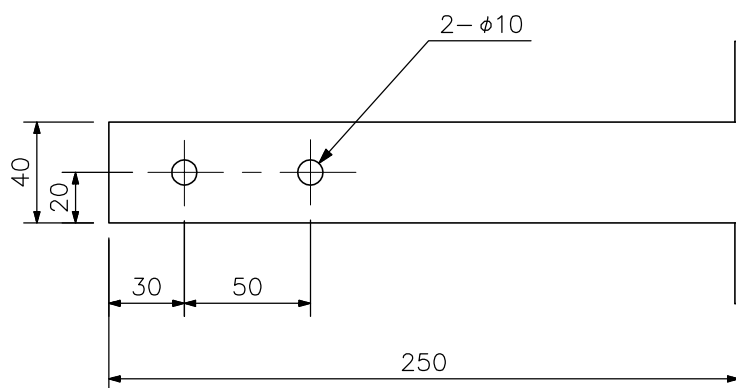

■ 概要

カメラを壁面に取付けるための金具です。錆に強いステンレスを採用しています。

■ 仕様

積載質量	10kg
使用場所	屋外
仕上	ステンレス オフホワイト アクリル樹脂塗装
質量	0.5kg
付属品	取付金具……1, 六角ボルトM8(SUS)……1, 六角ナットM8(SUS)……1, Sワッシャ(SUS)……1

■ 外観図

上面図

側面図

正面図

単位：mm 縮尺：1/3