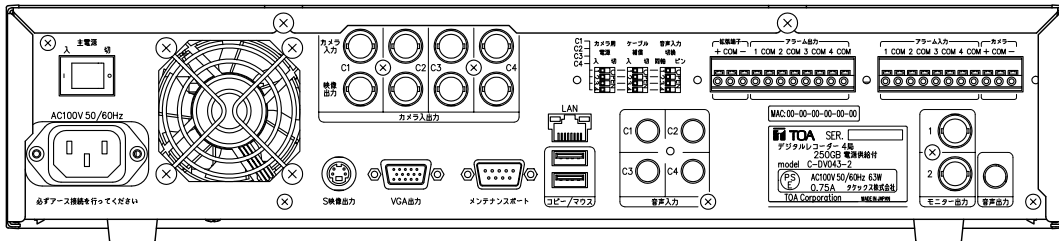

■ 外観図

背面図

側面図

単位: mm 縮尺: 1/3