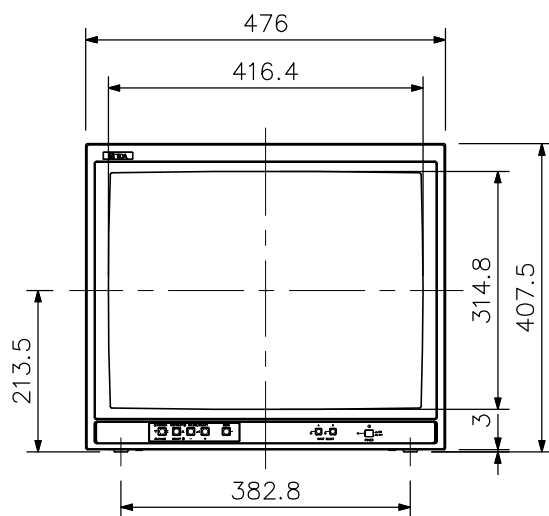

### ■ 仕 様

\*0dB=1V

電 源	AC100V 50/60Hz
消 費 電 力	95W
解 像 度	水平：450TV本以上（中心部）、垂直：350TV本（中心部）
ブ ラ ウ ン 管	21型90° 偏向 ストライプピッチ0.63mm（水平）/0.64mm（垂直）
映 像 入 力	2系統 VBS1.0V（p-p） 75Ω BNC接栓 自動終端 1系統 Y信号：1.0V（p-p）/C信号：0.286V（p-p） 75Ω （入力B選択時にVBS入力より優先） S端子
映 像 出 力	2系統 VBS1.0V（p-p） 75Ω BNC接栓 ループスルー 1系統 Y信号：1.0V（p-p）/C信号：0.286V（p-p） 75Ω S端子 ループスルー
音 声 入 力	2系統 -6dB* ハイインピーダンス RCAピンジャック
音 声 出 力	2系統 RCAピンジャック ループスルー
信 号 方 式	NTSC
ス ピ ー カ ー 出 力	1W（モノラル）
使 用 温 度 範 囲	0℃～+40℃
使 用 湿 度 範 囲	10%～80%RH（ただし結露のないこと）
仕 上	フロント：PS樹脂 黒 ケース：圧延銅板 黒
寸 法	476（W）×407.5（H）×492（D）mm
質 量	28.1kg
付 属 品	電源コード（2m）…1

### ■ 外 観 図

背面図

正面図

側面図

単位：mm 縮尺：1/10