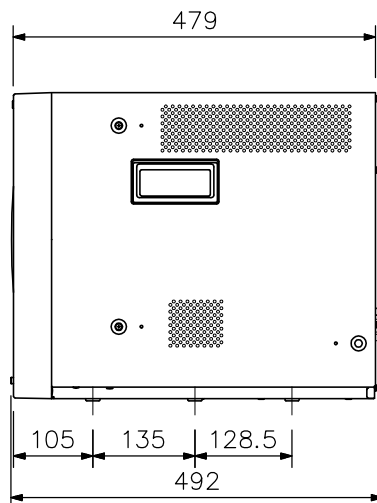

### ■ 仕 様

\*0dB=1V

電 源	AC100V 50/60Hz
消 費 電 力	95W
解 像 度	水平：450TV本以上（中心部）、垂直：350TV本（中心部）
ブ ラ ウ ン 管	21型90° 偏向 ストライプピッチ0.63mm（水平）/0.64mm（垂直）
映 像 入 力	2系統 VBS1.0V（p-p） 75Ω BNC接栓 自動終端 1系統 Y信号：1.0V（p-p）/C信号：0.286V（p-p） 75Ω （入力B選択時にVBS入力より優先） S端子
映 像 出 力	2系統 VBS1.0V（p-p） 75Ω BNC接栓 ループスルー 1系統 Y信号：1.0V（p-p）/C信号：0.286V（p-p） 75Ω S端子 ループスルー
音 声 入 力	2系統 -6dB* ハイインピーダンス RCAピンジャック
音 声 出 力	2系統 RCAピンジャック ループスルー
信 号 方 式	NTSC
ス ピ ー カ ー 出 力	1W（モノラル）
使 用 温 度 範 囲	0℃～+40℃
使 用 湿 度 範 囲	10%～80%RH（ただし結露のないこと）
仕 上	フロント：PS樹脂 黒 ケース：圧延銅板 黒
寸 法	476（W）×407.5（H）×492（D）mm
質 量	28.1kg
付 属 品	電源コード（2m）…1

### ■ 外 観 図

背面図

正面図

側面図

単位：mm 縮尺：1/10