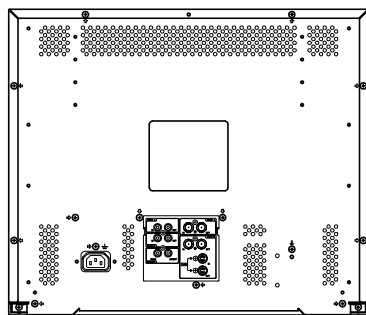

### ■ 概 要

21型ブラウン管を使用したカラーモニターです。

2系統の映像（1系統はS映像入力、出力ともに可能）、音声入出力端子、およびスピーカーを備えており、監視用モニターとして使用することができます。

### ■ 仕 様

\*0dB=1V

電 源	AC100V 50/60Hz
消 費 電 力	95W
解 像 度	水平：450TV本以上（中心部）、垂直：350TV本（中心部）
ブ ラ ウ ン 管	21型90° 偏向 ストライプピッチ0.63mm（水平）/0.64mm（垂直）
映 像 入 力	2系統 VBS1.0V（p-p） 75Ω BNC接栓 自動終端 1系統 Y信号：1.0V（p-p）/C信号：0.286V（p-p） 75Ω （入力B選択時にVBS入力より優先） S端子
映 像 出 力	2系統 VBS1.0V（p-p） 75Ω BNC接栓 ループスルー 1系統 Y信号：1.0V（p-p）/C信号：0.286V（p-p） 75Ω S端子 ループスルー
音 声 入 力	2系統 -6dB* ハイインピーダンス RCAピンジャック
音 声 出 力	2系統 RCAピンジャック ループスルー
信 号 方 式	NTSC
ス ピ ー カ ー 出 力	1W（モノラル）
使 用 温 度 範 囲	0℃～+40℃
使 用 湿 度 範 囲	10%～80%RH（ただし結露のないこと）
仕 上	フロント：PS樹脂 黒 ケース：圧延銅板 黒
寸 法	476（W）×407.5（H）×492（D）mm
質 量	28.1kg
付 属 品	電源コード（2m）…1

### ■ 外 観 図

背面図

正面図

側面図

単位：mm 縮尺：1/10