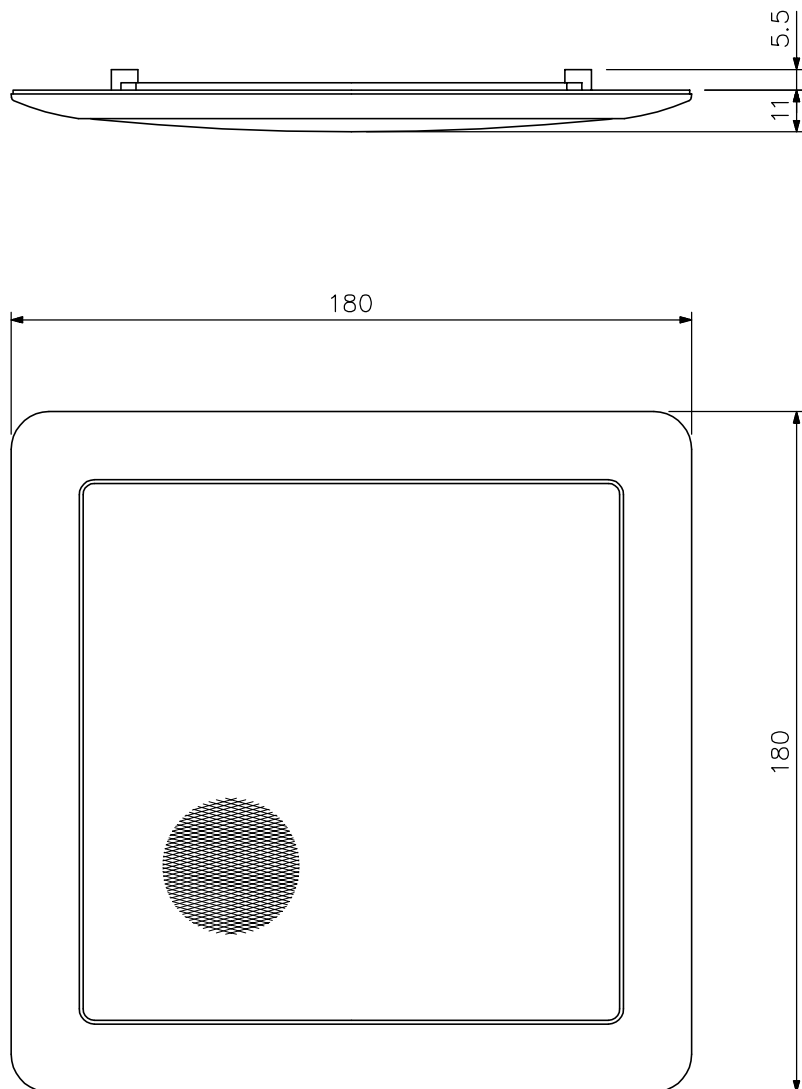

# TOA 天井埋込型スピーカー用パネル 角型

CP-183S

## ■ 概要

CM-1800シリーズスピーカー（別売）にコイルばねで引っ掛けるだけで簡単に施工ができるスピーカーパネルです。白をベースにした薄型のデザインを採用しているため、天井の内装にマッチします。またネットも金属製の塗装品ですのでクリーニングも容易です。

## ■ 仕様

取付方式	コイルスプリングキャッチ方式
仕上	フレーム：ABS樹脂 オフホワイト（マンセルN9.5近似色） ネット：アルミ オフホワイト（マンセルN9.5近似色） 塗装
寸法	180（W）×180（H）×11（露出部）mm
質量	110g
適合スピーカー（別売）	CM-1830, CM-1830T, CM-1860, CM-183, CM-183T, CM-186

## ■ 外観図

単位：mm 縮尺：1/2