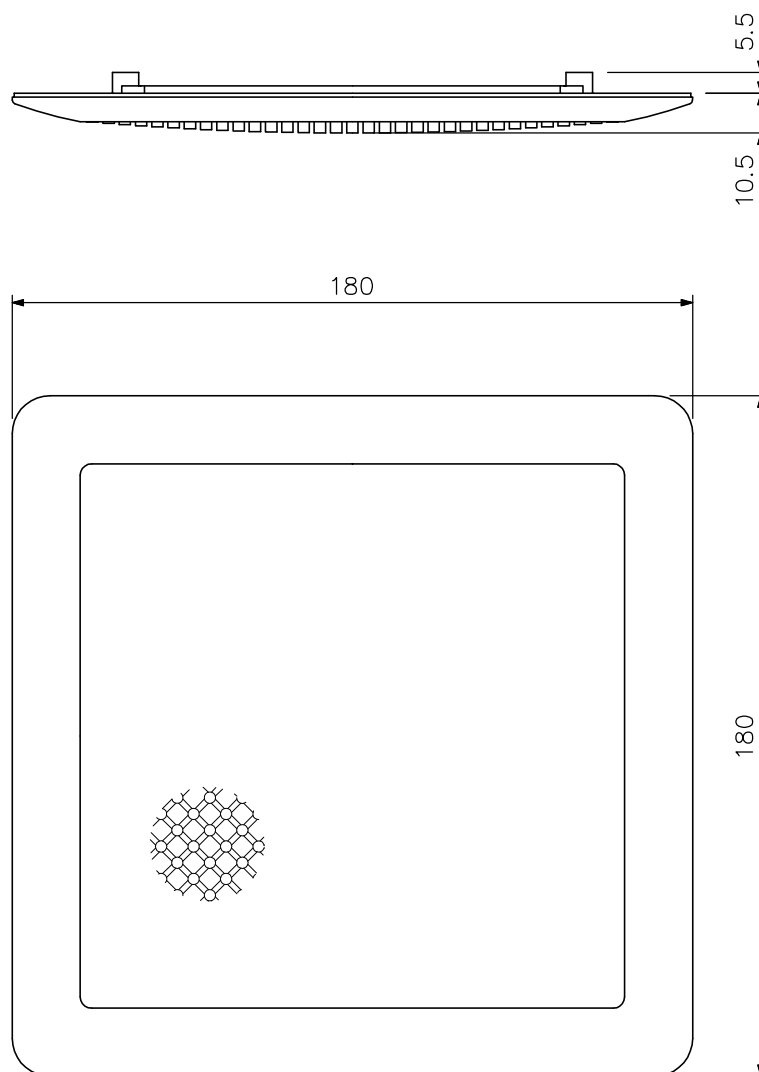

TOA 天井埋込型スピーカー用パネル 角型 CP-184S

■ 概要

CM-1800シリーズスピーカー（別売）にコイルばねで引っ掛けるだけで簡単に施工ができるスピーカーパネルです。白をベースにした薄型のデザインを採用しているため、天井の内装にマッチします。

■ 仕様

取付方式	コイルスプリングキャッチ方式
仕上	パネル：ABS樹脂一体型 オフホワイト（マンセルN9.5近似色）
寸法	180（W）×180（H）×10.5（露出部）mm
質量	105g
適合スピーカー（別売）	CM-1830, CM-1830T, CM-1860, CM-183, CM-183T, CM-186

■ 外観図

単位：mm 縮尺：1/2