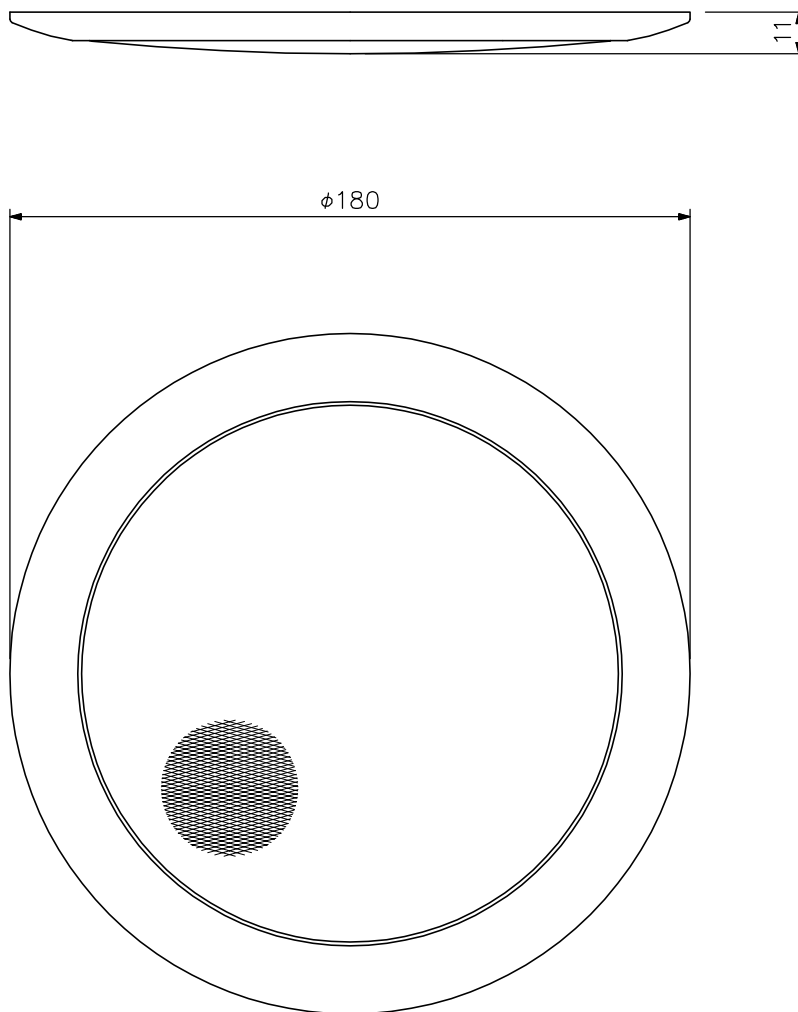

■ 概 要

CM-1800シリーズスピーカー（別売）にコイルばねで引っ掛けるだけで簡単に施工ができるスピーカーパネルです。白をベースにした薄型のデザインを採用しているため、天井の内装にマッチします。またネットも金属製の塗装品ですのでクリーニングも容易です。

■ 仕 様

取 付 方 式	コイルスプリングキャッチ方式
仕 上	フレーム、ネット：アルミ オフホワイト（マンセルN9.5近似色） 塗装
寸 法	φ180×11（露出部）mm
質 量	70g
適合スピーカー（別売）	CM-1830, CM-1830T, CM-1860, CM-183, CM-183T, CM-186

■ 外 観 図

単位：mm 縮尺：1/2