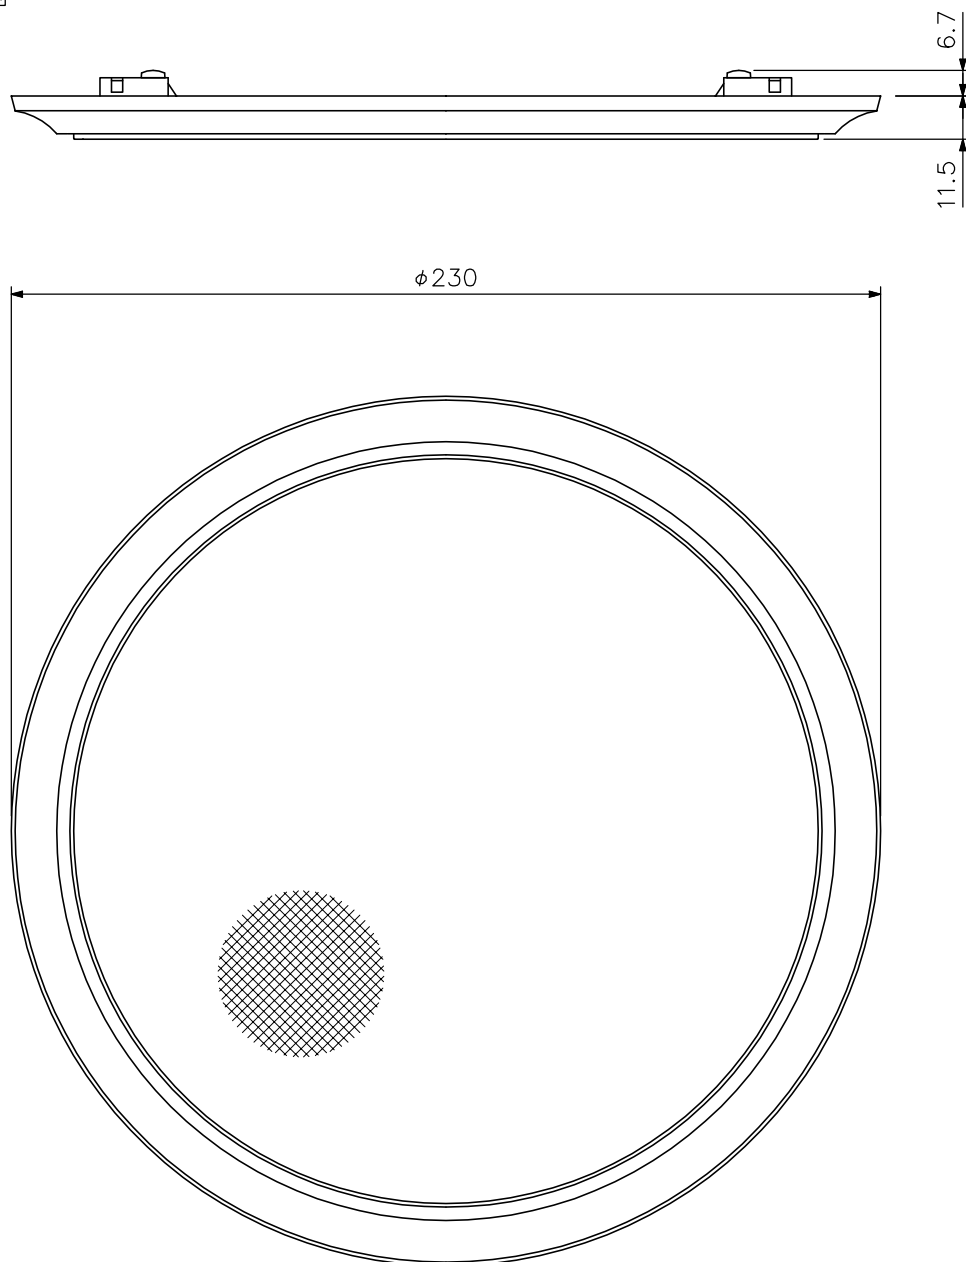

■ 概要

CM-2300シリーズスピーカー（別売）にコイルばねで引っ掛けるだけで簡単に施工ができるスピーカーパネルです。白をベースにした薄型のデザインを採用しているため、天井の内装にマッチします。

■ 仕様

取付方式	コイルスプリングキャッチ方式
仕上	フレーム：ABS樹脂 オフホワイト（マンセルN9.5近似色） ネット：布ジャージ オフホワイト（マンセルN9.0近似色）
寸法	φ230×11.5（露出部）mm
質量	155g
適合スピーカー（別売）	CM-2330, CM-2330T, CM-233, CM-233T

■ 外観図

単位：mm 縮尺：1/2