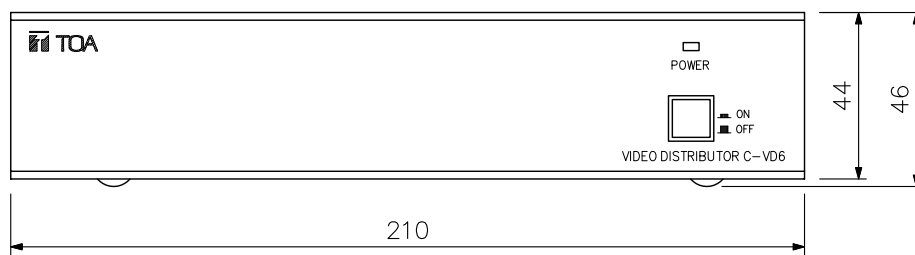

■ 概 要

カメラ映像を1入力で6分配の出力、2入力で3分配の出力が可能な映像分配器です。
カメラが捉えた画像を複数のモニターテレビで同時に再現できます。

■ 仕 様

電 源	AC100 V 50/60 Hz
消 費 電 力	4.1 W
映 像 入 力	1系統または2系統 VBS1.0 V (p-p) 75 Ω BNC接栓
映 像 出 力	1系統または2系統 VBS1.0 V (p-p) 75 Ω BNC接栓
分 配 数	1入力6分配 または 2入力各3分配
使 用 温 度 範 囲	-10℃~+50℃
仕 上	パネル：アルミ押出し 黒（マンセルN1.0近似色） 3分艶 塗装 ケース：プレコート鋼板 黒（マンセルN1.0近似色） 3分艶
寸 法	210 (W) × 46 (H) × 296 (D) mm
質 量	1.8 kg
別 売 品	ラックマウント金具：MB-15B-J（2台連結してラックマウントする場合） MB-15B-BK（1台ラックマウントする場合）

■ 外 観 図

背面図

正面図

側面図

単位：mm 縮尺：1/2