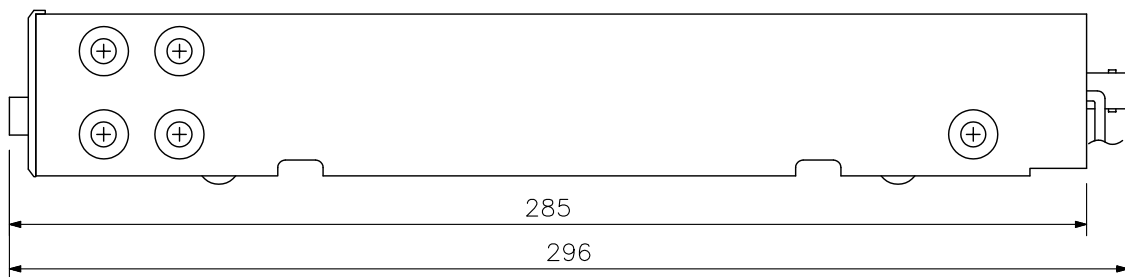

■ 概 要

カメラ映像を1入力で6分配の出力、2入力で3分配の出力が可能な映像分配器です。
カメラが捉えた画像を複数のモニターテレビで同時に再現できます。

■ 仕 様

電 源	AC100 V 50/60 Hz
消 費 電 力	4.1 W
映 像 入 力	1系統または2系統 VBS1.0 V (p-p) 75 Ω BNC接栓
映 像 出 力	1系統または2系統 VBS1.0 V (p-p) 75 Ω BNC接栓
分 配 数	1入力6分配 または 2入力各3分配
使 用 温 度 範 囲	-10℃~+50℃
仕 上	パネル：アルミ押出し 黒（マンセルN1.0近似色） 3分艶 塗装 ケース：プレコート鋼板 黒（マンセルN1.0近似色） 3分艶
寸 法	210 (W) × 46 (H) × 296 (D) mm
質 量	1.8 kg
別 売 品	ラックマウント金具：MB-15B-J（2台連結してラックマウントする場合） MB-15B-BK（1台ラックマウントする場合）

■ 外 観 図

背面図

正面図

側面図

単位：mm 縮尺：1/2