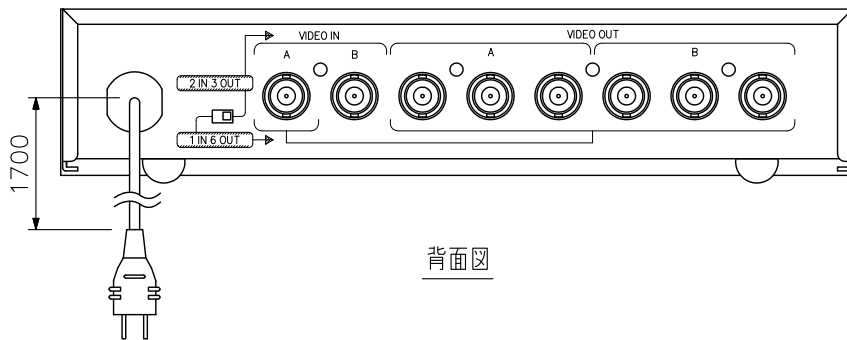

■ 概 要

カメラ映像を1入力で6分配の出力、2入力で3分配の出力が可能な映像分配器です。
カメラが捉えた画像を複数のモニターテレビで同時に再現できます。

■ 仕 様

電 源	AC100 V 50/60 Hz
消 費 電 力	4.1 W
映 像 入 力	1系統または2系統 VBS1.0 V (p-p) 75 Ω BNC接栓
映 像 出 力	1系統または2系統 VBS1.0 V (p-p) 75 Ω BNC接栓
分 配 数	1入力6分配 または 2入力各3分配
使 用 温 度 範 囲	-10℃~+50℃
仕 上	パネル：アルミ押出し 黒（マンセルN1.0近似色） 3分艶 塗装 ケース：プレコート鋼板 黒（マンセルN1.0近似色） 3分艶
寸 法	210 (W) × 46 (H) × 296 (D) mm
質 量	1.8 kg
別 売 品	ラックマウント金具：MB-15B-J（2台連結してラックマウントする場合） MB-15B-BK（1台ラックマウントする場合）

■ 外 観 図

背面図

正面図

側面図

単位：mm 縮尺：1/2