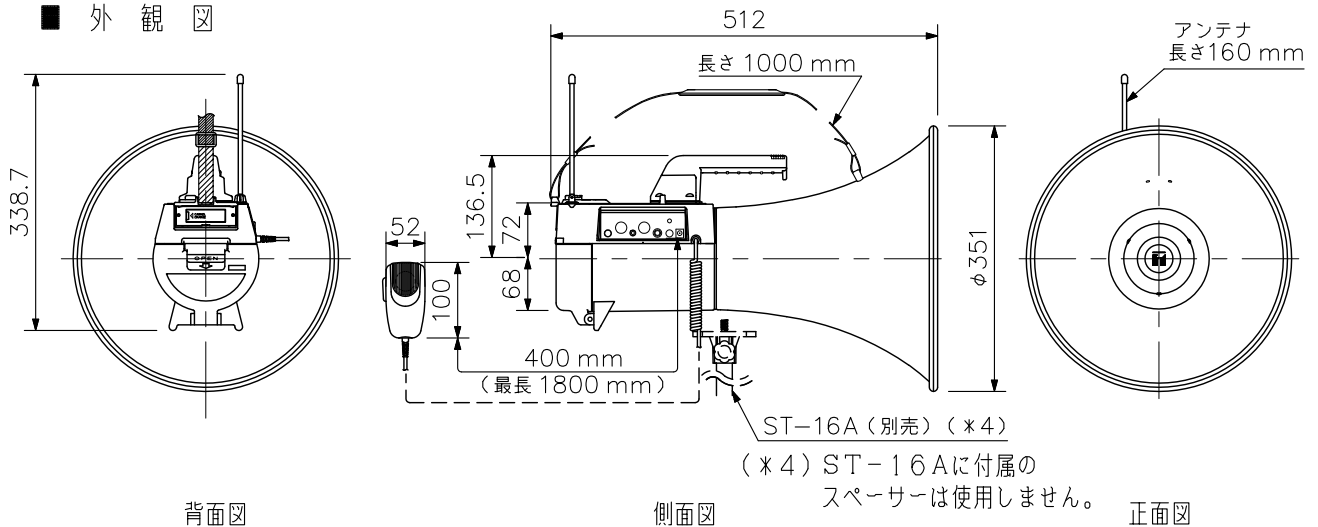

■ 仕様

(*1) 0 dB=1 V

電源	単1形乾電池 R20PU×10 (DC15 V) 外部電源：12Vバッテリー または 定格DC12 V, 3 Aの直流電源(*2)
定格出力	30 W
最大出力	45 W (AUX入力時)
信号音	ホイッスル音(1.6~2.4 kHz)
電池持続時間	音声時：約22時間 (JEITA), ホイッスル時：約120分 (JEITA)
通達距離	音声時：約800 m (JEITA), ホイッスル時：約1 km (JEITA)
AUX入力感度	-10 dB(*1) (300 mV) 10 kΩ (φ3.5ミニジャック (ステレオタイプも対応)) 音量調節付 (ワイヤレスマイク兼用)
外部マイク入力	600 Ω 不平衡 φ6.3ホンジャック 音量調節付
ワイヤレス対応周波数	800 MHz帯
外部アンテナ	可倒式フレキシブルアンテナ
ダイアフラム	ポリイミドフィルム (振動板, ボビン)
抗菌処理	マイク部
電池残量表示	LED方式 (電源表示灯兼用) 通常時：点灯 電池交換時期：点滅
使用温度範囲	-10℃~+40℃
仕上	ホーンリング : 塩化ビニル グレー ホーン部 : アルミ ライトグレー (マンセル5PB9/1近似色) 塗装 アンブケース上部 : アルミダイカスト グレー (マンセル5PB6.5/1近似色) 塗装 ストラップ : ナイロン 黒 その他 : ABS樹脂 グレー (マンセル5PB6.5/1近似色)
寸法	φ351×512 (D) mm (アンテナを除く)
質量	3.8 kg (電池別)
付属品	φ3.5ミニプラグ (AUX入力用) …1, 外部電源用プラグ付コード (1 m) …1, 防滴カバー…1 (*3)
別売	スピーカースタンド : ST-16A ワイヤレスチューナーユニット : WTU-1720

(*2) 長時間の連続使用ではバッテリーの放電や直流電源の発熱にご注意ください。異状があればすぐにご使用を中止してください。

(*3) 大雨や強風の中、あるいは水が直接かかる場所では、たとえ付属の防滴カバーを装着しても使用しないでください。

※乾電池、バッテリーは、付属していませんので別途ご用意ください。

※電池持続時間の表記変更について

メガホンの電池持続時間は、従来JEITA規格で規定された赤マンガン乾電池での測定でしたが、規格の改定により黒マンガン乾電池での測定へ変更となりました。使用する乾電池の変更に伴い、電池持続時間の表示は従来より長くなります。

※通達距離、電池持続時間についてのご注意

- ・通達距離は、静かな街頭で新しい電池を使用した時のものです。電池の容量低下、周囲雑音、風向き、障害物などの周囲環境で異なります。
- ・電池持続時間は、1日30分間使用した時の延べ時間です。

■ 外観図

単位：mm 縮尺：1/10