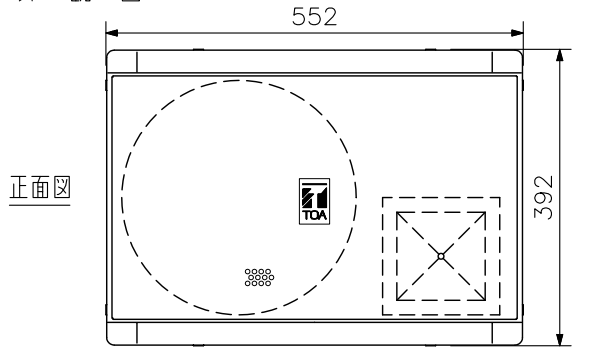

■ 概要

30cmウーハーと定指向性ホーン付ドライバーとの組合せによるローインピーダンスライン用の2ウェイスピーカーシステムです。

■ 仕様

エンクロージャ形式	密閉型
許容入力	連続ピンクノイズ：120W 連続プログラム：360W
定格インピーダンス	8Ω
出力音圧レベル	98dB(1W, 1m)
周波数特性	80~20,000Hz
クロスオーバー周波数	2,500Hz
使用スピーカー	低域用：30cmコーン型 高域用：CDホーン+ドライバー(60°(水平)×40°(垂直))
引出しコード	ケーブル直出し：φ6.6mm 導体断面積0.75mm ² 2心 2m
防水性能	IPX4
仕上	エンクロージャ：低発泡ポリプロピレン アイボリー(マンセル5Y8/1.5近似色) パンチングネット：ステンレス アイボリー(マンセル5Y8/1.5近似色) 塗装
寸法	552(W)×392(H)×250(D)mm
質量	16.5kg
別売品	スピーカー取付金具：(壁取付用)YS-600(別売) (ポール取付用)YS-600+YS-60B(ポール径：約90~340mm)

※耐塩塗装はしてありません。

※使用場所のご注意

屋内プールや浴室、海岸付近など、腐食を起こす可能性のある場所では使用できません。

■ 外観図

※ 設置角度(下向き角度)

必ず上図の角度の範囲内で設置してください。
天地逆に設置しないでください。

単位：mm 縮尺：1/10