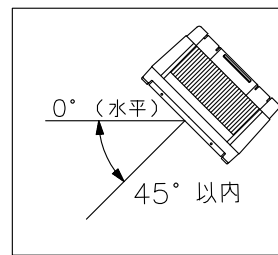

■ 概要

30cmウーハーと定指向性ホーン付ドライバーとの組合せによるローインピーダンスライン用の2ウェイスピーカーシステムです。

■ 仕様

エンクロージャ形式	密閉型
許容入力	連続ピンクノイズ：120W 連続プログラム：360W
定格インピーダンス	8Ω
出力音圧レベル	98dB(1W, 1m)
周波数特性	80~20,000Hz
クロスオーバー周波数	2,500Hz
使用スピーカー	低域用：30cmコーン型 高域用：CDホーン+ドライバー(60°(水平)×40°(垂直))
引出しコード	ケーブル直出し：φ6.6mm 導体断面積0.75mm ² 2心 2m
防水性能	IPX4
仕上	エンクロージャ：低発泡ポリプロピレン アイボリー(マンセル5Y8/1.5近似色) パンチングネット：ステンレス アイボリー(マンセル5Y8/1.5近似色) 塗装
寸法	552(W)×392(H)×250(D)mm
質量	16.5kg
別売品	スピーカー取付金具：(壁取付用)YS-600(別売) (ポール取付用)YS-600+YS-60B(ポール径：約90~340mm)

※耐塩塗装はしてありません。

※使用場所のご注意

屋内プールや浴室、海岸付近など、腐食を起こす可能性のある場所では使用できません。

■ 外観図

※ 設置角度(下向き角度)

必ず上図の角度の範囲内で設置してください。
天地逆に設置しないでください。

単位：mm 縮尺：1/10