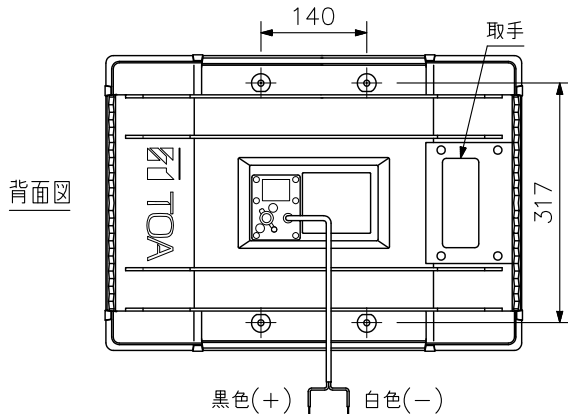

■ 概要

30cmウーハーと定指向性ホーン付ドライバーとの組合せによるローインピーダンスライン用の2ウェイスピーカーシステムです。

■ 仕様

エンクロージャ形式	密閉型
許容入力	連続ピンクノイズ：120W 連続プログラム：360W
定格インピーダンス	8Ω
出力音圧レベル	98dB(1W, 1m)
周波数特性	80~20,000Hz
クロスオーバー周波数	2,500Hz
使用スピーカー	低域用：30cmコーン型 高域用：CDホーン+ドライバー(60°(水平)×40°(垂直))
引出しコード	ケーブル直出し：φ6.6mm 導体断面積0.75mm ² 2心 2m
防水性能	IPX4
仕上	エンクロージャ：低発泡ポリプロピレン アイボリー(マンセル5Y8/1.5近似色) パンチングネット：ステンレス アイボリー(マンセル5Y8/1.5近似色) 塗装
寸法	552(W)×392(H)×250(D)mm
質量	16.5kg
別売品	スピーカー取付金具：(壁取付用)YS-600(別売) (ポール取付用)YS-600+YS-60B(ポール径：約90~340mm)

※耐塩塗装はしてありません。

※使用場所のご注意

屋内プールや浴室、海岸付近など、腐食を起こす可能性のある場所では使用できません。

■ 外観図

※ 設置角度(下向き角度)

必ず上図の角度の範囲内で設置してください。
天地逆に設置しないでください。

単位：mm 縮尺：1/10