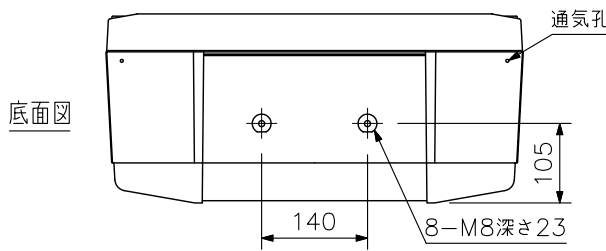

■ 概要

30cmウーハーと定指向性ホーン付ドライバーとの組合せによるローインピーダンスライン用の2ウェイスピーカーシステムです。

■ 仕様

エンクロージャ形式	密閉型
許容入力	連続ピンクノイズ：120W 連続プログラム：360W
定格インピーダンス	8Ω
出力音圧レベル	98dB(1W, 1m)
周波数特性	80~20,000Hz
クロスオーバー周波数	2,500Hz
使用スピーカー	低域用：30cmコーン型 高域用：CDホーン+ドライバー(60°(水平)×40°(垂直))
引出しコード	ケーブル直出し：φ6.6mm 導体断面積0.75mm ² 2心 2m
防水性能	IPX4
仕上	エンクロージャ：低発泡ポリプロピレン アイボリー(マンセル5Y8/1.5近似色) パンチングネット：ステンレス アイボリー(マンセル5Y8/1.5近似色) 塗装
寸法	552(W)×392(H)×250(D)mm
質量	16.5kg
別売品	スピーカー取付金具：(壁取付用)YS-600(別売) (ポール取付用)YS-600+YS-60B(ポール径：約90~340mm)

※耐塩塗装はしてありません。

※使用場所のご注意

屋内プールや浴室、海岸付近など、腐食を起こす可能性のある場所では使用できません。

■ 外観図

※ 設置角度(下向き角度)

必ず上図の角度の範囲内で設置してください。
天地逆に設置しないでください。

単位：mm 縮尺：1/10