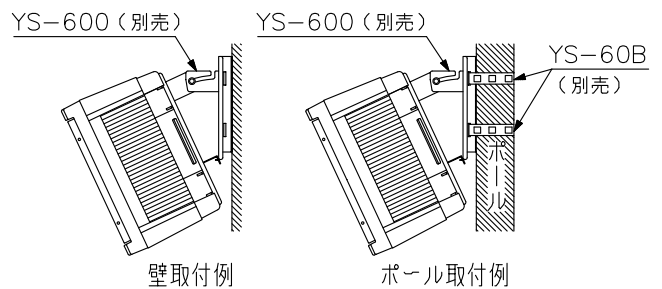

■ 概要

30cmウーハーと定指向性ホーン付ドライバーとの組合せによるローインピーダンスライン用の2ウェイスピーカーシステムです。

■ 仕様

エンクロージャ形式	密閉型
許容入力	連続ピンクノイズ：120W 連続プログラム：360W
定格インピーダンス	8Ω
出力音圧レベル	98dB(1W, 1m)
周波数特性	80~20,000Hz
クロスオーバー周波数	2,500Hz
使用スピーカー	低域用：30cmコーン型 高域用：CDホーン+ドライバー(60°(水平)×40°(垂直))
引出しコード	ケーブル直出し：φ6.6mm 導体断面積0.75mm ² 2心 2m
防水性能	IPX4
仕上	エンクロージャ：低発泡ポリプロピレン アイボリー(マンセル5Y8/1.5近似色) パンチングネット：ステンレス アイボリー(マンセル5Y8/1.5近似色) 塗装
寸法	552(W)×392(H)×250(D)mm
質量	16.5kg
別売品	スピーカー取付金具：(壁取付用)YS-600(別売) (ポール取付用)YS-600+YS-60B(ポール径：約90~340mm)

※耐塩塗装はしてありません。

※使用場所のご注意

屋内プールや浴室、海岸付近など、腐食を起こす可能性のある場所では使用できません。

■ 外観図

※ 設置角度(下向き角度)

必ず上図の角度の範囲内で設置してください。
天地逆に設置しないでください。

単位：mm 縮尺：1/10