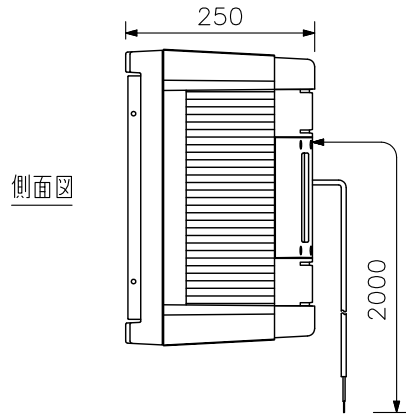

■ 概要

30cmウーハーと定指向性ホーン付ドライバーとの組合せによるローインピーダンスライン用の2ウェイスピーカーシステムです。

■ 仕様

エンクロージャ形式	密閉型
許容入力	連続ピンクノイズ：120W 連続プログラム：360W
定格インピーダンス	8Ω
出力音圧レベル	98dB(1W, 1m)
周波数特性	80~20,000Hz
クロスオーバー周波数	2,500Hz
使用スピーカー	低域用：30cmコーン型 高域用：CDホーン+ドライバー(60°(水平)×40°(垂直))
引出しコード	ケーブル直出し：φ6.6mm 導体断面積0.75mm ² 2心 2m
防水性能	IPX4
仕上	エンクロージャ：低発泡ポリプロピレン アイボリー(マンセル5Y8/1.5近似色) パンチングネット：ステンレス アイボリー(マンセル5Y8/1.5近似色) 塗装
寸法	552(W)×392(H)×250(D)mm
質量	16.5kg
別売品	スピーカー取付金具：(壁取付用)YS-600(別売) (ポール取付用)YS-600+YS-60B(ポール径：約90~340mm)

※耐塩塗装はしてありません。

※使用場所のご注意

屋内プールや浴室、海岸付近など、腐食を起こす可能性のある場所では使用できません。

■ 外観図

※ 設置角度(下向き角度)

必ず上図の角度の範囲内で設置してください。
天地逆に設置しないでください。

単位：mm 縮尺：1/10