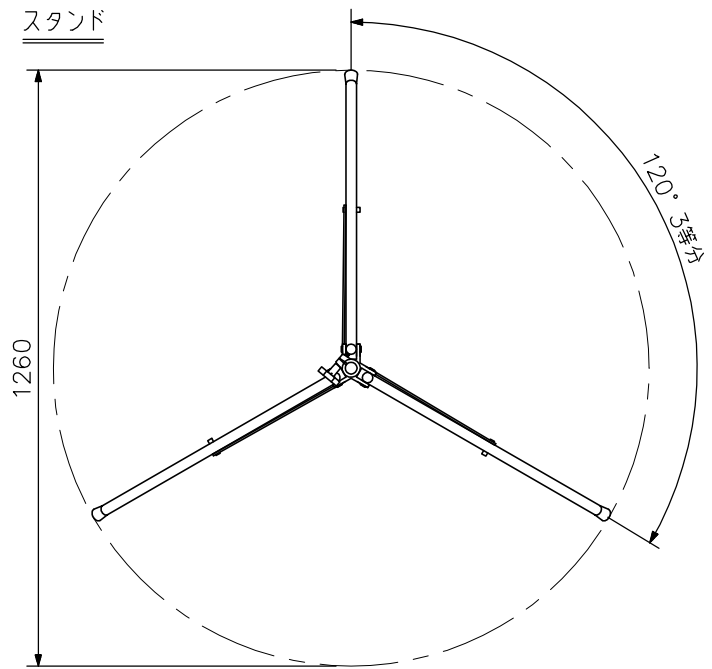

スピーカー部

エンクロージャ型式	バスレフ型
定 格 入 力	30W
定格インピーダンス	8Ω
出力音圧レベル	90dB(1W, 1m)
周波数特性	80~16,000Hz
使用スピーカー	12cmコーン型(防滴タイプ)
入出力端子	コネクターXLR-4-31, XLR-4-32相当品 各1
仕 上	エンクロージャ:低発泡ポリプロピレン グレー(マンセルN4近似色)
寸 法	270(W)×202(H)×156(D)mm(ブラケットを含む)
質 量	2.6kg
適合アンプ(別売)	KZ-30D, KZ-30DC, KZ-45D

スタンド部

有 効 伸 長	1120~1650mm
仕 上	アルミ シルバー 艶消
質 量	1.4kg

収納ケース部

仕 上	アルミラミネート合板 シルバー(アルミ生地)
寸 法	1078(W)×326(H)×226(D)mm
質 量	8kg

移動用PAスピーカー&スタンドセット KZ-155

■ 外観図

スピーカー

スタンド

スタンド取付例

収納時

収納ケース

上面図

正面図

側面図

単位：mm 縮尺：1/16