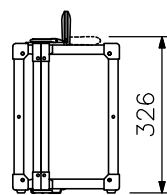

スタンド部

有 効 伸 長	1120~1650mm
仕 上	アルミ シルバー 艶消
質 量	1.4kg

収納ケース部

仕 上	アルミラミネート合板 シルバー(アルミ生地)
寸 法	1078(W)×326(H)×226(D)mm
質 量	8kg

移動用PAスピーカー&スタンドセット KZ-155

■ 外観図

スピーカー

スタンド

スタンド取付例

収納時

収納ケース

上面図

正面図

側面図

単位：mm 縮尺：1/16