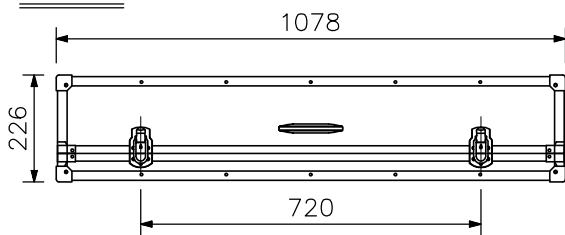

スピーカー部

エンクロージャ型式	バスレフ型
定 格 入 力	30W
定格インピーダンス	8Ω
出力音圧レベル	90dB(1W, 1m)
周波数特性	80~16,000Hz
使用スピーカー	12cmコーン型(防滴タイプ)
入出力端子	コネクターXLR-4-31, XLR-4-32相当品 各1
仕 上	エンクロージャ:低発泡ポリプロピレン グレー(マンセルN4近似色)
寸 法	270(W)×202(H)×156(D)mm(ブラケットを含む)
質 量	2.6kg
適合アンプ(別売)	KZ-30D, KZ-30DC, KZ-45D

スタンド部

有 効 伸 長	1120~1650mm
仕 上	アルミ シルバー 艶消
質 量	1.4kg

収納ケース部

仕 上	アルミラミネート合板 シルバー(アルミ生地)
寸 法	1078(W)×326(H)×226(D)mm
質 量	8kg

移動用PAスピーカー&スタンドセット KZ-155

■ 外観図

スピーカー

スタンド

スタンド取付例

収納時

収納ケース

上面図

正面図

側面図

単位：mm 縮尺：1/16