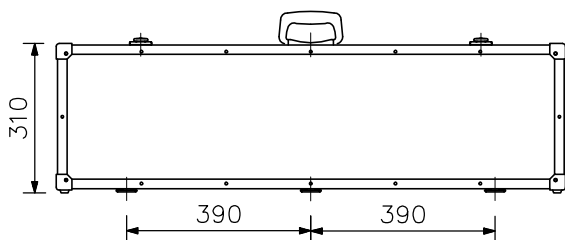

スタンド部

有 効 伸 長	1120~1650mm
仕 上	アルミ シルバー 艶消
質 量	1.4kg

収納ケース部

仕 上	アルミラミネート合板 シルバー(アルミ生地)
寸 法	1078(W)×326(H)×226(D)mm
質 量	8kg

移動用PAスピーカー&スタンドセット KZ-155

■ 外観図

スピーカー

スタンド

スタンド取付例

収納時

収納ケース

上面図

正面図

側面図

単位：mm 縮尺：1/16