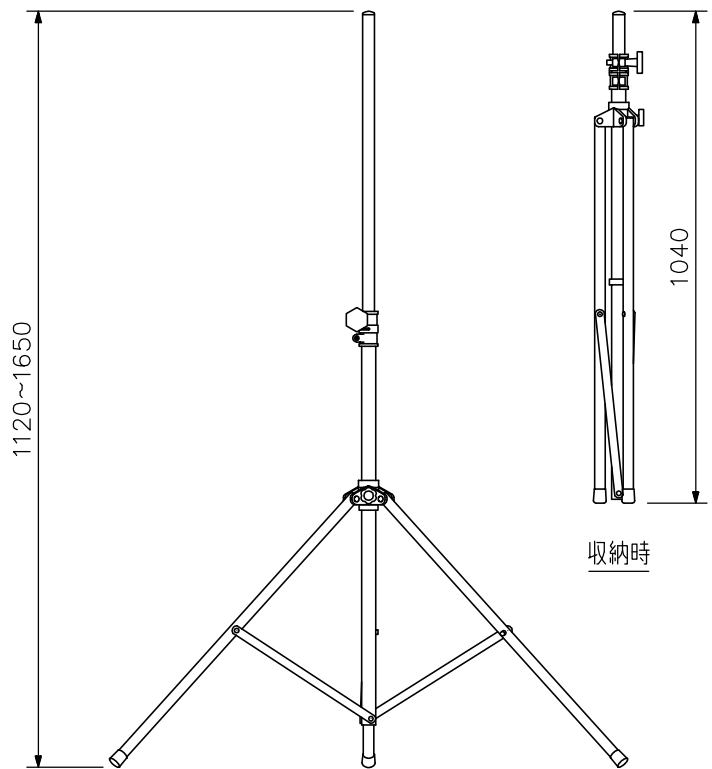

スピーカー部

エンクロージャ型式	バスレフ型
定 格 入 力	30W
定格インピーダンス	8Ω
出力音圧レベル	90dB(1W, 1m)
周波数特性	80~16,000Hz
使用スピーカー	12cmコーン型(防滴タイプ)
入出力端子	コネクターXLR-4-31, XLR-4-32相当品 各1
仕 上	エンクロージャ:低発泡ポリプロピレン グレー(マンセルN4近似色)
寸 法	270(W)×202(H)×156(D)mm(ブラケットを含む)
質 量	2.6kg
適合アンプ(別売)	KZ-30D, KZ-30DC, KZ-45D

スタンド部

有 効 伸 長	1120~1650mm
仕 上	アルミ シルバー 艶消
質 量	1.4kg

収納ケース部

仕 上	アルミラミネート合板 シルバー(アルミ生地)
寸 法	1078(W)×326(H)×226(D)mm
質 量	8kg

移動用PAスピーカー&スタンドセット KZ-155

■ 外観図

スピーカー

スタンド

スタンド取付例

収納時

収納ケース

上面図

正面図

側面図

単位：mm 縮尺：1/16