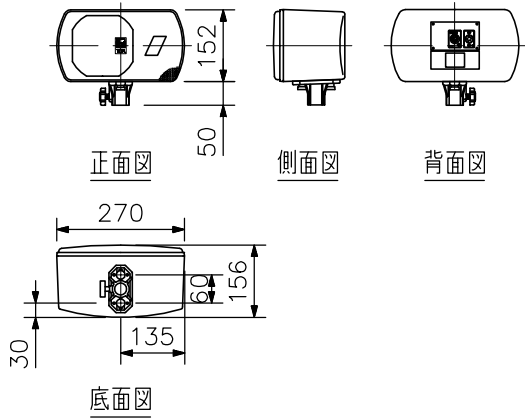

スピーカー部

エンクロージャ型式	バスレフ型
定 格 入 力	30W
定格インピーダンス	8Ω
出力音圧レベル	90dB(1W, 1m)
周波数特性	80~16,000Hz
使用スピーカー	12cmコーン型(防滴タイプ)
入出力端子	コネクターXLR-4-31, XLR-4-32相当品 各1
仕 上	エンクロージャ:低発泡ポリプロピレン グレー(マンセルN4近似色)
寸 法	270(W)×202(H)×156(D)mm(ブラケットを含む)
質 量	2.6kg
適合アンプ(別売)	KZ-30D, KZ-30DC, KZ-45D

スタンド部

有 効 伸 長	1120~1650mm
仕 上	アルミ シルバー 艶消
質 量	1.4kg

収納ケース部

仕 上	アルミラミネート合板 シルバー(アルミ生地)
寸 法	1078(W)×326(H)×226(D)mm
質 量	8kg

移動用PAスピーカー&スタンドセット KZ-155

■ 外観図

スピーカー

スタンド

スタンド取付例

収納時

収納ケース

上面図

正面図

側面図

単位：mm 縮尺：1/16