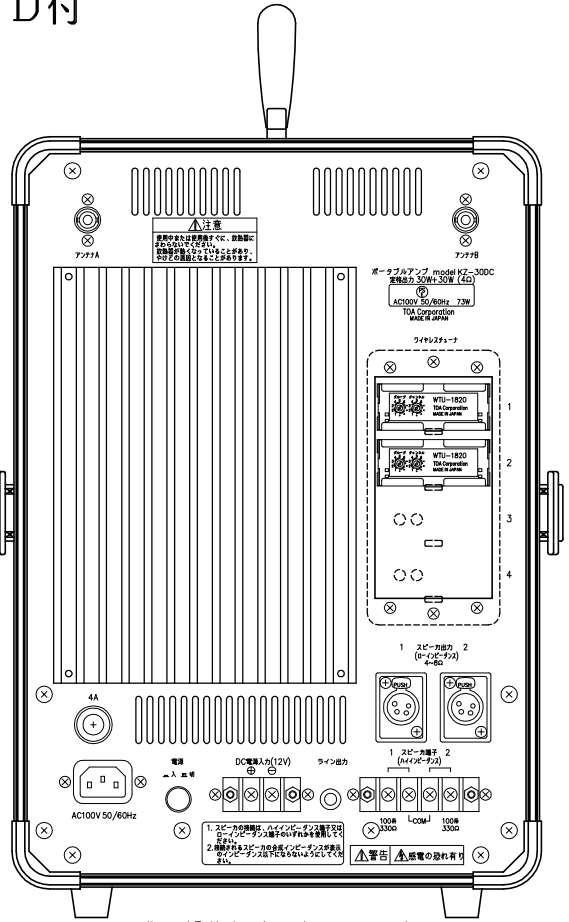

■ 概要

スピード可変のCDプレーヤー、カセットデッキ、800 MHz帯のダイバシティチューナー、音場補正に有効な5ポイントのイコライザーを内蔵し、業務用として持運びに便利なアルミケースに、組込んだポータブルアンプです。

■ 仕様

(*1) 0 dB = 1 V

電源	AC100 V 50/60 Hz DC14 V (自動車用12 Vバッテリー使用)
定格出力(*2)	30 W x 2 (330 Ω x 2平衡, 4 Ω x 2平衡)
最大出力(*2)	45 W x 2
消費電力/電流(*2)	AC動作時: 187 W (定格出力時), 73 W (電気用品安全法による) DC動作時: 10.5 A
周波数特性(*2)	100 Hz ~ 10 kHz
S/N比(*2)	70 dB以上
歪率(*2)	5%以下 (1 kHz, 定格出力時)
入有線マイク	3回路 -66 dB (*1) 平衡型 XLR-3-31相当品 適合マイク: 150~600 Ω
ワイヤレスマイク	4回路 (2回路: ダイバシティチューナー内蔵)
出力予備	-20 dB (*1) 10 kΩ 不平衡 RCAピンジャック x 2
スピーカー1, 2	4 Ω (4~8 Ωスピーカー使用可) x 2 XLR-4-31相当品 ハイインピーダンス 100系 330 Ω x 2 M4ねじ端子 バリアー間隔9 mm
録音出力	0 dB (*1) 10 kΩ 不平衡 RCAピンジャック x 2
ライン出力	0 dB (*1) 600 Ω 不平衡 ホーンジャック x 1
音質調節	100 Hz, 330 Hz, 1 kHz, 3.3 kHz, 10 kHz ピーキングイコライザー ±10 dB
アンテナ方式	高利得ホイップアンテナ
使用温度範囲	0 °C ~ +40 °C
仕上	キャリングケース: アルミエンボス加工 シルバー パネル: 圧延鋼板 黒 (マンセルN1.0近似色) 塗装 3分艶
寸法	303 (W) x 432 (H) x 492 (D) mm
質量	1.7 kg
付属品	アンテナ...2, 電源コード (2 m) ...1, チャンネル設定用ドライバー...1, カラーマーク (6色) ...1
適合スピーカー	KZ-155 (スピーカー接続コード付属)

※弊社製ワイヤレスマイクを別途ご用意ください。

カセットデッキ部

トラック方式	2トラック1チャンネルモノラル
録音方式	交流バイアス方式
テープ速度	4.76 cm/s 可変範囲 ±10%
ワウ・フラッター	0.2% WRMS
早送り・巻戻し時間	約100秒
オートリバー機能	あり (通常の再生, リピート再生, 連続再生)

CDプレーヤー部

ディスク	12 cm CD (8 cm CD不可), CD-R
演奏可能フォーマット	オーディオCD (CD-DA)
スピード可変範囲	-15% ~ +20%
ローディング	スロットイン方式
機能	イントロ再生, 1曲リピート, 全曲リピート, A-Bリピート, プログラム再生

正面操作部 (尺度: 1/4)

背面操作部 (尺度: 1/4)

上面図

正面図

単位: mm 縮尺: 1/8

側面図

背面図