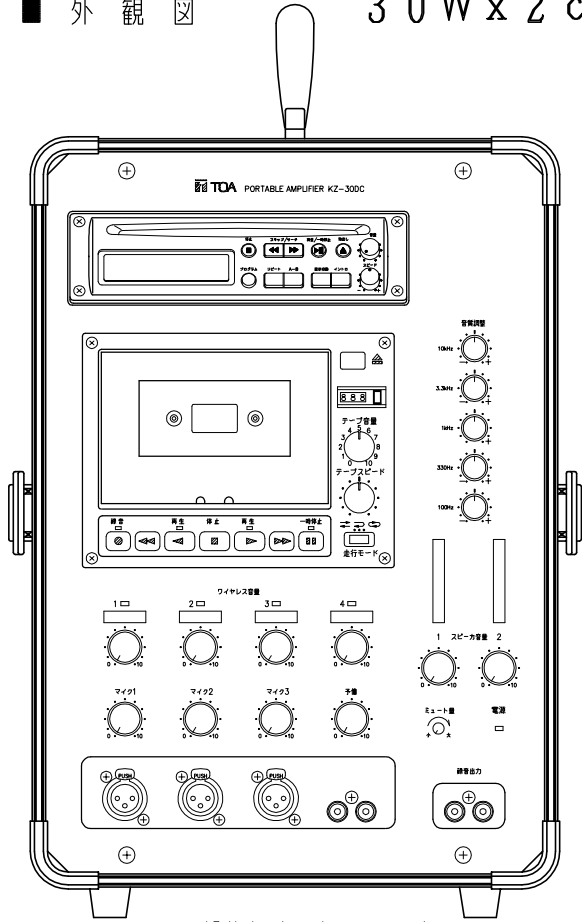

■ 概要

スピード可変のCDプレーヤー、カセットデッキ、800 MHz帯のダイバシティチューナー、音場補正に有効な5ポイントのイコライザーを内蔵し、業務用として持運びに便利なアルミケースに、組込んだポータブルアンプです。

■ 仕様

(*1) 0 dB = 1 V

電源	AC100 V 50/60 Hz DC14 V (自動車用12 Vバッテリー使用)
定格出力(*2)	30 W x 2 (330 Ω x 2平衡, 4 Ω x 2平衡)
最大出力(*2)	45 W x 2
消費電力/電流(*2)	AC動作時: 187 W (定格出力時), 73 W (電気用品安全法による) DC動作時: 10.5 A
周波数特性(*2)	100 Hz ~ 10 kHz
S/N比(*2)	70 dB以上
歪率(*2)	5%以下 (1 kHz, 定格出力時)
入有線マイク	3回路 -66 dB (*1) 平衡型 XLR-3-31相当品 適合マイク: 150~600 Ω
ワイヤレスマイク	4回路 (2回路: ダイバシティチューナー内蔵)
出力予備	-20 dB (*1) 10 kΩ 不平衡 RCAピンジャック x 2
スピーカー1, 2	4 Ω (4~8 Ωスピーカー使用可) x 2 XLR-4-31相当品 ハイインピーダンス 100系 330 Ω x 2 M4ねじ端子 バリアー間隔9 mm
録音出力	0 dB (*1) 10 kΩ 不平衡 RCAピンジャック x 2
ライン出力	0 dB (*1) 600 Ω 不平衡 ホーンジャック x 1
音質調節	100 Hz, 330 Hz, 1 kHz, 3.3 kHz, 10 kHz ピーキングイコライザー ±10 dB
アンテナ方式	高利得ホイップアンテナ
使用温度範囲	0 °C ~ +40 °C
仕上	キャリングケース: アルミエンボス加工 シルバー パネル: 圧延鋼板 黒 (マンセルN1.0近似色) 塗装 3分艶
寸法	303 (W) x 432 (H) x 492 (D) mm
質量	1.7 kg
付属品	アンテナ...2, 電源コード (2 m) ...1, チャンネル設定用ドライバー...1, カラーマーク (6色) ...1
適合スピーカー	KZ-155 (スピーカー接続コード付属)

(*2) アンプ部の仕様です。

チューナーユニット部 (WTU-1820 x 2を内蔵)

受信周波数	806.125 ~ 809.750 MHz (30波のうちより選択)
受信方式	ダブルスーパーヘテロダイナ
受信感度	10 dB μV以下 (SN比25 dB 1 kHz変調 ±4.8 kHz偏移)
スケルチ感度	12 dB μV
S/N比	60 dB以上 (60 dB μV入力 ±4.8 kHz偏移Aカーブ使用)

※弊社製ワイヤレスマイクを別途ご用意ください。

カセットデッキ部

トラック方式	2トラック1チャンネルモノラル
録音方式	交流バイアス方式
テープ速度	4.76 cm/s 可変範囲 ±10%
ワウ・フラッター	0.2% WRMS
早送り・巻戻し時間	約100秒
オートリバー機能	あり (通常の再生, リピート再生, 連続再生)

CDプレーヤー部

ディスク	12 cm CD (8 cm CD不可), CD-R
演奏可能フォーマット	オーディオCD (CD-DA)
スピード可変範囲	-15% ~ +20%
ローディング	スロットイン方式
機能	イントロ再生, 1曲リピート, 全曲リピート, A-Bリピート, プログラム再生

正面操作部 (尺度: 1/4)

背面操作部 (尺度: 1/4)

上面図

正面図

単位: mm 縮尺: 1/8

側面図

背面図