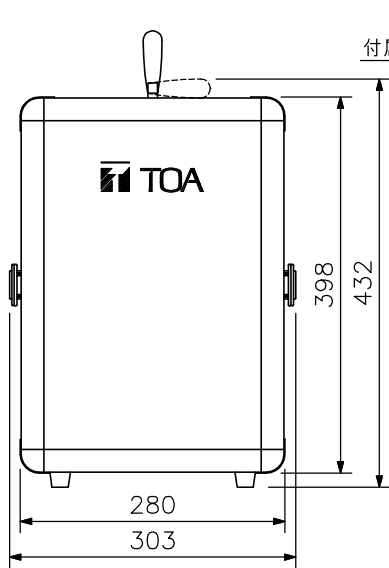

■ 概要

スピード可変のCDプレーヤー、カセットデッキ、800 MHz帯のダイバシティチューナー、音場補正に有効な5ポイントのイコライザーを内蔵し、業務用として持運びに便利なアルミケースに、組込んだポータブルアンプです。

■ 仕様

(*1) 0 dB = 1 V

電源	AC100 V 50/60 Hz DC14 V (自動車用12 Vバッテリー使用)
定格出力(*2)	30 W x 2 (330 Ω x 2平衡, 4 Ω x 2平衡)
最大出力(*2)	45 W x 2
消費電力/電流(*2)	AC動作時: 187 W (定格出力時), 73 W (電気用品安全法による) DC動作時: 10.5 A
周波数特性(*2)	100 Hz ~ 10 kHz
S/N比(*2)	70 dB以上
歪率(*2)	5%以下 (1 kHz, 定格出力時)
入有線マイク	3回路 -66 dB (*1) 平衡型 XLR-3-31相当品 適合マイク: 150~600 Ω
ワイヤレスマイク	4回路 (2回路: ダイバシティチューナー内蔵)
出力予備	-20 dB (*1) 10 kΩ 不平衡 RCAピンジャック x 2
スピーカー1, 2	4 Ω (4~8 Ωスピーカー使用可) x 2 XLR-4-31相当品 ハイインピーダンス 100系 330 Ω x 2 M4ねじ端子 バリアー間隔9 mm
録音出力	0 dB (*1) 10 kΩ 不平衡 RCAピンジャック x 2
ライン出力	0 dB (*1) 600 Ω 不平衡 ホーンジャック x 1
音質調節	100 Hz, 330 Hz, 1 kHz, 3.3 kHz, 10 kHz ピーキングイコライザー ±10 dB
アンテナ方式	高利得ホイップアンテナ
使用温度範囲	0 °C ~ +40 °C
仕上	キャリングケース: アルミエンボス加工 シルバー パネル: 圧延鋼板 黒 (マンセルN1.0近似色) 塗装 3分艶
寸法	303 (W) x 432 (H) x 492 (D) mm
質量	1.7 kg
付属品	アンテナ...2, 電源コード (2 m) ...1, チャンネル設定用ドライバー...1, カラーマーク (6色) ...1
適合スピーカー	KZ-155 (スピーカー接続コード付属)

正面操作部 (尺度: 1/4)

背面操作部 (尺度: 1/4)

上面図

正面図

単位: mm 縮尺: 1/8

側面図

背面図