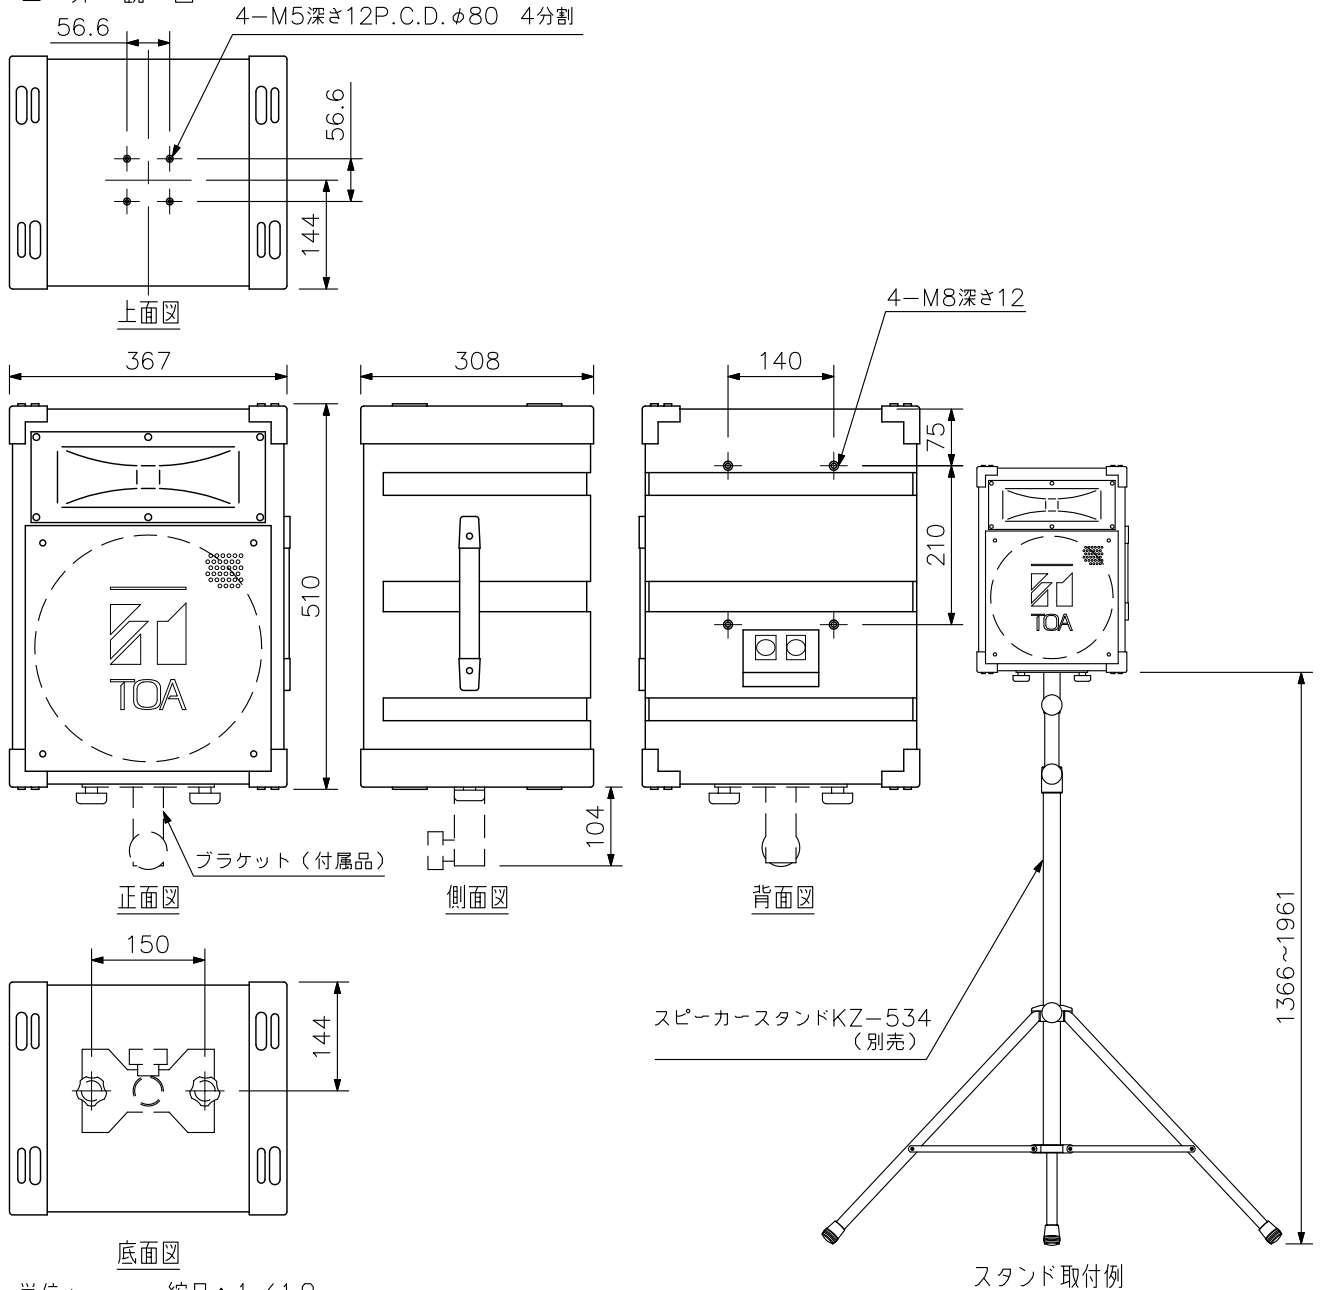

■ 概要

30 cmウーハーと定指向性ホーンにピエゾドライバーを組合わせた防滴タイプの2ウェイ密閉型のスピーカーシステムです。別売のポータブルアンプ、スピーカースタンドと組合わせると移動用PAとして最適です。

■ 仕様

エンクロージャ形式	密閉型
定格入力	80 W
定格インピーダンス	8 Ω
出力音圧レベル	92 dB (1 W, 1 m)
周波数特性	50 Hz~20 kHz
使用スピーカー	低域用: 30 cmコーン型 (防滴タイプ) 高域用: 定指向性ホーン 90° (水平) × 40° (垂直) + ピエゾドライバー (防滴タイプ)
入出力端子	コネクターXLR-4-31, XLR-4-32相当品
仕上	エンクロージャ: 硬質ポリエチレン 黒 (マンセルN1.0近似色) パンチングネット: 圧延銅板 (亜鉛めっき) 黒 (マンセルN1.0近似色) 塗装
寸法	367 (W) × 510 (H) × 308 (D) mm (本体のみ)
質量	10.3 kg (本体のみ), 12.2 kg (付属品を含む)
付属品	スピーカーケーブル (コネクターXLR-4-11C, XLR-4-12C相当品, 20 m) …1, ブラケット…1, ブラケット取付ノブボルト…2, ブラケット取付座金…2, 付属品用袋…1
別売品	アンプ: KZ-30D, KZ-30DC, KZ-65DC スタンド: KZ-534

■ 外観図

単位: mm 縮尺: 1/10