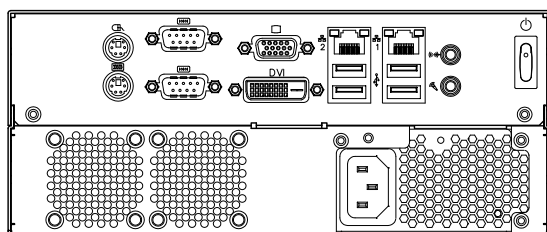

仕様

電源	AC100V 50/60Hz
消費電力	70W
記録メディア	SATA ハードディスク 1TB (1TB×1)
HDD実効容量	1TB
ネットワークI/F	1000BASE-T 2ポート RJ45
ネットワークプロトコル	TCP/IP
最大接続カメラ数	32
解像度	1280×960 (SXVGA) ×, 640×480 (VGA), 320×240 (QVGA)
最大録画コマ数	約400コマ/秒 (VGA (35KB), 全カメラの合計, 通常録画)
最大録画時間	約3500時間 (VGA (35KB), カメラ1台, 2コマ/秒録画時)
録画機能	常時, スケジュール, 動体検知, センサー連動 (センサー連動は別売のネットワーク型入出力ボックスNS-NWIO2が必要です)
画像フォーマット	独自形式 (コマンダーで保存する際は、AVI形式, JPEG形式が可能)
録画・配信画質	ネットワークカメラ側の設定に依存
画像検索	日時指定, 間隔指定, 画像変化量指定
使用温度範囲	+10℃~+35℃
使用湿度範囲	20%~80%RH (ただし結露のないこと)
寸法	215(W)×88.5(H)×231(D) mm (突起部を除く) 215(W)×88.5(H)×281(D) mm (USBキー (付属) 装着時)
質量	4.2 kg
付属品	電源コード (1.8 m) …1, USBキー…1, コマンダーCD…1
別売品	スーパーマルチビューアーソフト : NS-SW-SMV ネットワーク型入出力ボックス : NS-NWIO2 ラックマウント金具 : R-MB-NS15

*該当画像サイズを持ったネットワークカメラのみ選択できます。

*本機に対応したUPS (無停電電源装置) はFW-F10-0.3K-B (別売) です。

*ネカ録は、三菱電機インフォメーションテクノロジー株式会社の登録商標です。

パーソナルコンピュータ要件 (コマンダー, スーパーマルチビューアー処理用)

パソコン要件	PC-AT互換機 (ネットワーク対応) CPU : Pentium4 3GHz以上, Core 2 Duo 1.5GHz以上 メモリー : 512MB以上 (Windows XP) : 2GB以上 (Windows Vista, Windows 7) ディスプレイアダプター : XGA (1024×768ドット) 以上, DirectX9.0a以上対応 ネットワークアダプター : 100BASE-TX以上
OS	Windows XP Professional (32 bit版) Windows Vista Business (32 bit版) Windows 7 Professional (32 bit版)

*PentiumはIntel Corporationの商標です。

*WindowsはMicrosoft Corporationの商標です。

外観図

背面図

215