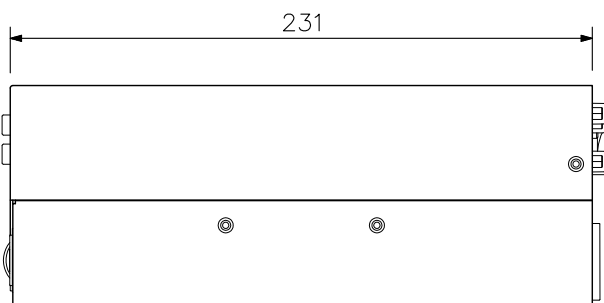

231

側面図

単位 : mm 縮尺 : 1/3

*この商品は幹旋商品 (三菱電機インフォメーションテクノロジー (株) 製) です。