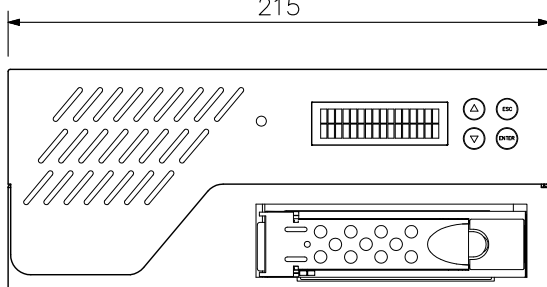

概要

最大32台のネットワークカメラの映像を録画できるネットワークデジタルレコーダーです。店舗チェーンなど遠隔地複数拠点の一括監視や、オフィスビルやショッピングセンターなどネットワークカメラ台数の多い大規模施設の用途・構成に対応できます。

仕様

電源	AC100V 50/60Hz
消費電力	70W
記録メディア	SATA ハードディスク 1TB (1TB×1)
HDD実効容量	1TB
ネットワークI/F	1000BASE-T 2ポート RJ45
ネットワークプロトコル	TCP/IP
最大接続カメラ数	32
解像度	1280×960 (SXVGA) ×, 640×480 (VGA), 320×240 (QVGA)
最大録画コマ数	約400コマ/秒 (VGA (35KB), 全カメラの合計, 通常録画)
最大録画時間	約3500時間 (VGA (35KB), カメラ1台, 2コマ/秒録画時)
録画機能	常時, スケジュール, 動体検知, センサー連動 (センサー連動は別売のネットワーク型入出力ボックスNS-NWIO2が必要です)
画像フォーマット	独自形式 (コマンダーで保存する際は、AVI形式, JPEG形式が可能)
録画・配信画質	ネットワークカメラ側の設定に依存
画像検索	日時指定, 間隔指定, 画像変化量指定
使用温度範囲	+10℃~+35℃
使用湿度範囲	20%~80%RH (ただし結露のないこと)
寸法	215(W)×88.5(H)×231(D) mm (突起部を除く) 215(W)×88.5(H)×281(D) mm (USBキー (付属) 装着時)
質量	4.2 kg
付属品	電源コード (1.8 m) …1, USBキー…1, コマンダーCD…1
別売品	スーパーマルチビューアーソフト : NS-SW-SMV ネットワーク型入出力ボックス : NS-NWIO2 ラックマウント金具 : R-MB-NS15

*該当画像サイズを持ったネットワークカメラのみ選択できます。

*本機に対応したUPS (無停電電源装置) はFW-F10-0.3K-B (別売) です。

*ネカ録は、三菱電機インフォメーションテクノロジー株式会社の登録商標です。

パーソナルコンピュータ要件 (コマンダー, スーパーマルチビューアー処理用)

パソコン要件	PC-AT互換機 (ネットワーク対応) CPU : Pentium4 3GHz以上, Core 2 Duo 1.5GHz以上 メモリー : 512MB以上 (Windows XP) : 2GB以上 (Windows Vista, Windows 7) ディスプレイアダプター : XGA (1024×768ドット) 以上, DirectX9.0a以上対応 ネットワークアダプター : 100BASE-TX以上
OS	Windows XP Professional (32 bit版) Windows Vista Business (32 bit版) Windows 7 Professional (32 bit版)

*PentiumはIntel Corporationの商標です。

*WindowsはMicrosoft Corporationの商標です。

外観図

215

正面図

88.5

231

単位 : mm 縮尺 : 1/3

*この商品は幹旋商品 (三菱電機インフォメーションテクノロジー (株) 製) です。