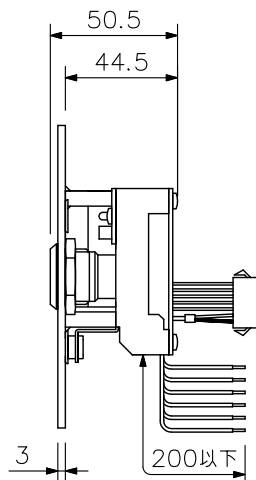

IP インカム 呼出表示灯付サブ端末 RS-480

RS-480

■ 概 要

4線式サブ端末接続ユニットN-8400RSに接続するサブ端末です。
 設定されたマスターステーションを呼び出して通話できます。
 また、IPインカム オプションハンドセットRS-481と接続して使用することができます。
 呼出表示灯を装備しています。

■ 仕 様

呼 出 し ボ タ ン	モーメンタリー式 (400 ms以内の2度押しで緊急呼び出し)
定 格 入 力	1 W
制 御 出 力	オープンコレクター 耐電圧: DC30 V, 許容電流: 30 mA
内 部 ス ピ ー カ ー	コーン型
内 部 マ イ ク	エレクトレットコンデンサーマイクロホン
表 示	呼出し中: LED (赤色) 点滅 通話中: LED (赤色) 点灯
配 線	ツイストペア線 (2対)
伝 送 距 離	1 km (φ0.5 mm) / 1.5 km (φ0.65 mm) / 2 km (φ0.9 mm)
使 用 温 度 範 囲	-10 °C ~ +50 °C (ただしスピーカー・スイッチが凍結しないこと)
堅 牢 性 能	BS EN62262:2002規格 IK02相当
防 塵 ・ 防 水 性 能	IP54
仕 上	プレート: ステンレス ヘアライン 呼出しボタン: 金属 シルバー 基板: 耐候性コーティング
寸 法	120 (W) × 120 (H) × 50.5 (D) mm
質 量	575 g
付 属 品	ボックス取付ねじ (M4×25) …4, ボックス取付ねじ (No. 6-32UNC×18) …4
適 合 ボ ッ ク ス	露出: YC-822 (別売), YC-823 (別売), 2個用スイッチボックス (パナソニック製DZB272W推奨) 埋込: J I S C 8340 (中形四角アウトレットボックスおよび中形四角2個用スイッチカバー)

■ 外 観 図

上面図

正面図

側面図

背面図

単位: mm 縮尺: 1/3