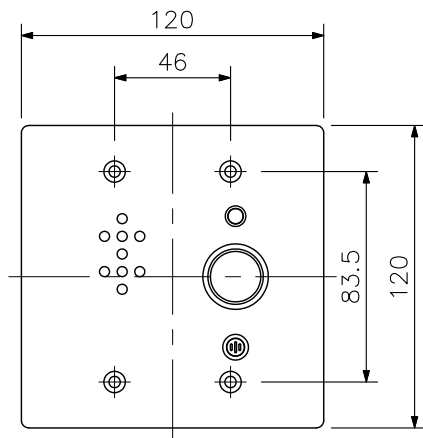

IP インカム 呼出表示灯付サブ端末 RS-480

RS-480

■ 概 要

4線式サブ端末接続ユニットN-8400RSに接続するサブ端末です。
 設定されたマスターステーションを呼び出して通話できます。
 また、IPインカム オプションハンドセットRS-481と接続して使用することができます。
 呼出表示灯を装備しています。

■ 仕 様

呼 出 し ボ タ ン	モーメンタリー式 (400 ms以内の2度押しで緊急呼び出し)
定 格 入 力	1 W
制 御 出 力	オープンコレクター 耐電圧: DC30 V, 許容電流: 30 mA
内 部 ス ピ ー カ ー	コーン型
内 部 マ イ ク	エレクトレットコンデンサーマイクロホン
表 示	呼出し中: LED (赤色) 点滅 通話中: LED (赤色) 点灯
配 線	ツイストペア線 (2対)
伝 送 距 離	1 km (φ0.5 mm) / 1.5 km (φ0.65 mm) / 2 km (φ0.9 mm)
使 用 温 度 範 囲	-10 °C ~ +50 °C (ただしスピーカー・スイッチが凍結しないこと)
堅 牢 性 能	BS EN62262:2002規格 IK02相当
防 塵 ・ 防 水 性 能	IP54
仕 上	プレート: ステンレス ヘアライン 呼出しボタン: 金属 シルバー 基板: 耐候性コーティング
寸 法	120 (W) × 120 (H) × 50.5 (D) mm
質 量	575 g
付 属 品	ボックス取付ねじ (M4×25) …4, ボックス取付ねじ (No. 6-32UNC×18) …4
適 合 ボ ッ ク ス	露出: YC-822 (別売), YC-823 (別売), 2個用スイッチボックス (パナソニック製DZB272W推奨) 埋込: J I S C 8340 (中形四角アウトレットボックスおよび中形四角2個用スイッチカバー)

■ 外 観 図

上面図

正面図

側面図

背面図

単位: mm 縮尺: 1/3