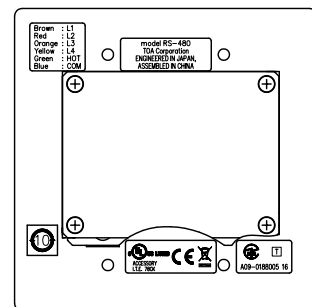

IP インカム 呼出表示灯付サブ端末 RS-480

RS-480

■ 概 要

4線式サブ端末接続ユニットN-8400RSに接続するサブ端末です。
 設定されたマスターステーションを呼び出して通話できます。
 また、IPインカム オプションハンドセットRS-481と接続して使用することができます。
 呼出表示灯を装備しています。

■ 仕 様

呼 出 し ボ タ ン	モーメンタリー式 (400 ms以内の2度押しで緊急呼び出し)
定 格 入 力	1 W
制 御 出 力	オープンコレクター 耐電圧: DC30 V, 許容電流: 30 mA
内 部 ス ピ ー カ ー	コーン型
内 部 マ イ ク	エレクトレットコンデンサーマイクロホン
表 示	呼出し中: LED (赤色) 点滅 通話中: LED (赤色) 点灯
配 線	ツイストペア線 (2対)
伝 送 距 離	1 km (φ0.5 mm) / 1.5 km (φ0.65 mm) / 2 km (φ0.9 mm)
使 用 温 度 範 囲	-10 °C ~ +50 °C (ただしスピーカー・スイッチが凍結しないこと)
堅 牢 性 能	BS EN62262:2002規格 IK02相当
防 塵 ・ 防 水 性 能	IP54
仕 上	プレート: ステンレス ヘアライン 呼出しボタン: 金属 シルバー 基板: 耐候性コーティング
寸 法	120 (W) × 120 (H) × 50.5 (D) mm
質 量	575 g
付 属 品	ボックス取付ねじ (M4×25) …4, ボックス取付ねじ (No. 6-32UNC×18) …4
適 合 ボ ッ ク ス	露出: YC-822 (別売), YC-823 (別売), 2個用スイッチボックス (パナソニック製DZB272W推奨) 埋込: J I S C 8340 (中形四角アウトレットボックスおよび中形四角2個用スイッチカバー)

■ 外 観 図

上面図

正面図

側面図

背面図

単位: mm 縮尺: 1/3