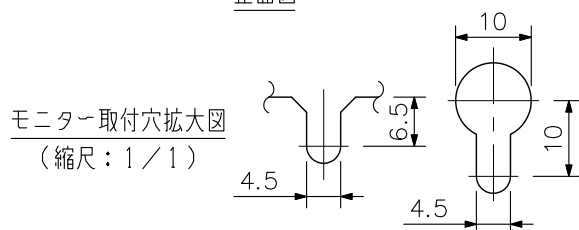

## ■ 外観図

### 卓上スタンド時

取付例（縮尺：1/10）

### 角度別寸法表

使用モニター品番	角度 $\alpha$ (°)	A	B
C-LC151(※1)	0	160	323.2
	20	184	328.7

単位：mm

※C-LC172，C-LC192，C-LC201（※1）には卓上スタンドとして使用できません。

単位：mm 縮尺：1/4