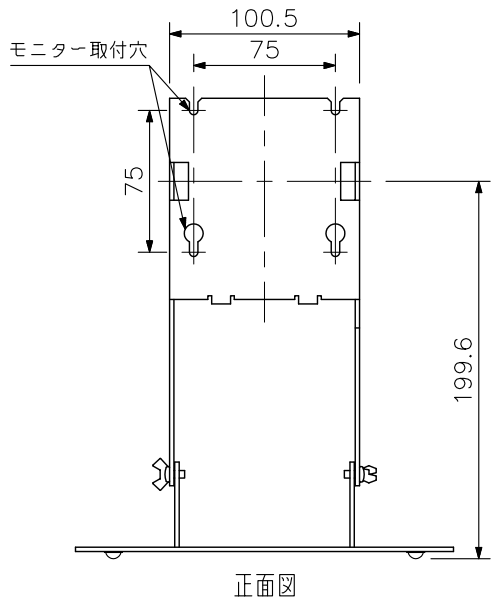

## ■ 外観図

### 卓上スタンド時

取付例（縮尺：1/10）

### 角度別寸法表

使用モニター品番	角度 $\alpha$ (°)	A	B
C-LC151(※1)	0	160	323.2
	20	184	328.7

単位：mm

※C-LC172，C-LC192，C-LC201（※1）には卓上スタンドとして使用できません。

単位：mm 縮尺：1/4