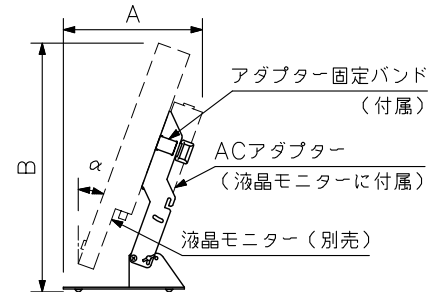

TOA 液晶モニター用スタンド兼壁取付金具 ST-LC151

■ 概要

15型カラー液晶モニター（※1）専用の卓上スタンド兼壁取付金具です。
また17型、19型、20型（※1）カラー液晶モニターの壁取付金具としても使用できます。
チルト機構を持ち、卓上スタンドとして使用時には後方に最大20°、壁取付金具として使用時には前方に最大20°の角度調節ができます。
本金具にACアダプターを収納することができるので、設置が容易です。

■ 仕様

許容荷重	8 kg以下
角度調節	卓上スタンド時：垂直方向0°～+20°， 壁取付時：垂直方向0°～-20°
使用場所	屋内
仕上	圧延鋼板 黒（マンセルN1.0近似色） 3分艶
寸法	卓上スタンド時：200（W）×243.6（H）×160（D）mm（設置角度0°のとき） 壁取付時：200（W）×205（H）×80.8（D）mm（設置角度0°のとき）
質量	800 g
付属品	モニター取付ねじ…4，組立用ねじ…4，蝶ボルト…2，ゴム足…4，アダプター固定バンド…1
適合機種（別売）	C-LC151（※1），壁取付時のみ：C-LC172，C-LC192，C-LC201（※1）

（※1）生産完了品

■ 外観図

卓上スタンド時

取付例（縮尺：1/10）

角度別寸法表

使用モニター品番	角度α(°)	A	B
C-LC151(※1)	0	160	323.2
	20	184	328.7

単位：mm