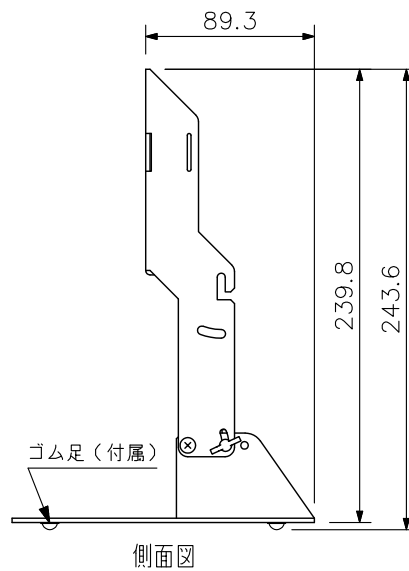

## ■ 外観図

### 卓上スタンド時

取付例（縮尺：1/10）

### 角度別寸法表

使用モニター品番	角度 $\alpha$ (°)	A	B
C-LC151(※1)	0	160	323.2
	20	184	328.7

単位：mm

※C-LC172，C-LC192，C-LC201（※1）には卓上スタンドとして使用できません。

単位：mm 縮尺：1/4