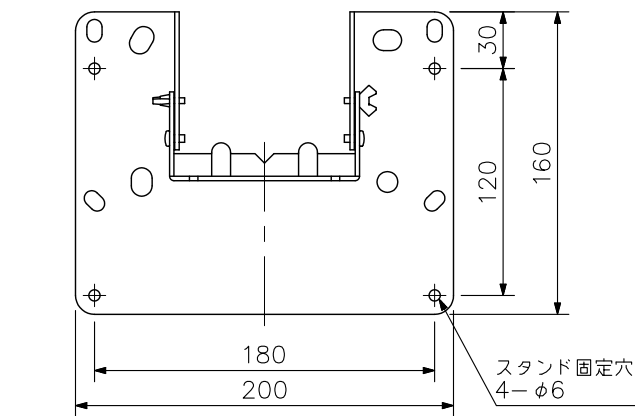

TOA 液晶モニター用スタンド兼壁取付金具 ST-LC151

■ 概要

15型カラー液晶モニター（※1）専用の卓上スタンド兼壁取付金具です。
また17型、19型、20型（※1）カラー液晶モニターの壁取付金具としても使用できます。
チルト機構を持ち、卓上スタンドとして使用時には後方に最大20°、壁取付金具として使用時には前方に最大20°の角度調節ができます。
本金具にACアダプターを収納することができるので、設置が容易です。

■ 仕様

許容荷重	8 kg以下
角度調節	卓上スタンド時：垂直方向0°～+20°， 壁取付時：垂直方向0°～-20°
使用場所	屋内
仕上	圧延鋼板 黒（マンセルN1.0近似色） 3分艶
寸法	卓上スタンド時：200（W）×243.6（H）×160（D）mm（設置角度0°のとき） 壁取付時：200（W）×205（H）×80.8（D）mm（設置角度0°のとき）
質量	800 g
付属品	モニター取付ねじ…4，組立用ねじ…4，蝶ボルト…2，ゴム足…4，アダプター固定バンド…1
適合機種（別売）	C-LC151（※1），壁取付時のみ：C-LC172，C-LC192，C-LC201（※1）

（※1）生産完了品

■ 外観図

卓上スタンド時

取付例（縮尺：1/10）

角度別寸法表

使用モニター品番	角度α(°)	A	B
C-LC151(※1)	0	160	323.2
	20	184	328.7

単位：mm