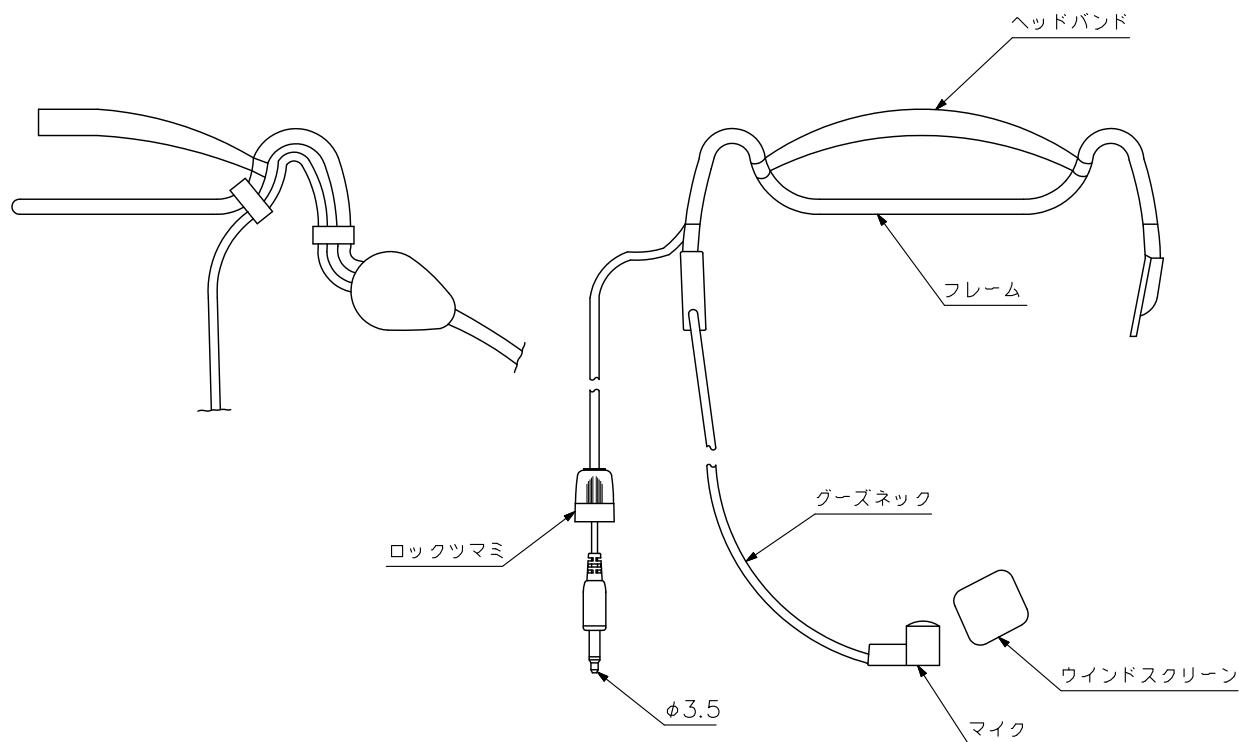

## ■ 概 要

単一指向性のヘッドセットマイクです。  
軽量で、アジャスターバンドにより頭部にしっかりと固定できます。

## ■ 仕 様

形 式	エレクトレットコンデンサー型
指 向 性	単一指向性
感 度	-66 dB ±3 dB (0 dB=1 V/0.1 Pa, 1 kHz)
最 大 入 力 音 圧	120 dB SPL
ケ ー ブ ル 長	1.3 m
端 子	φ3.5ミニプラグ
仕 上	ヘッドバンド：EVA 黒（マンセルN1.0近似色） フレーム：ステンレス 黒（マンセルN1.0近似色）（シリコンゴム） グーズネック：黒（マンセルN1.0近似色）（収縮チューブ）
質 量	50 g（ケーブル含む）

## ■ 外 観 図

単位：mm 縮尺：1/2