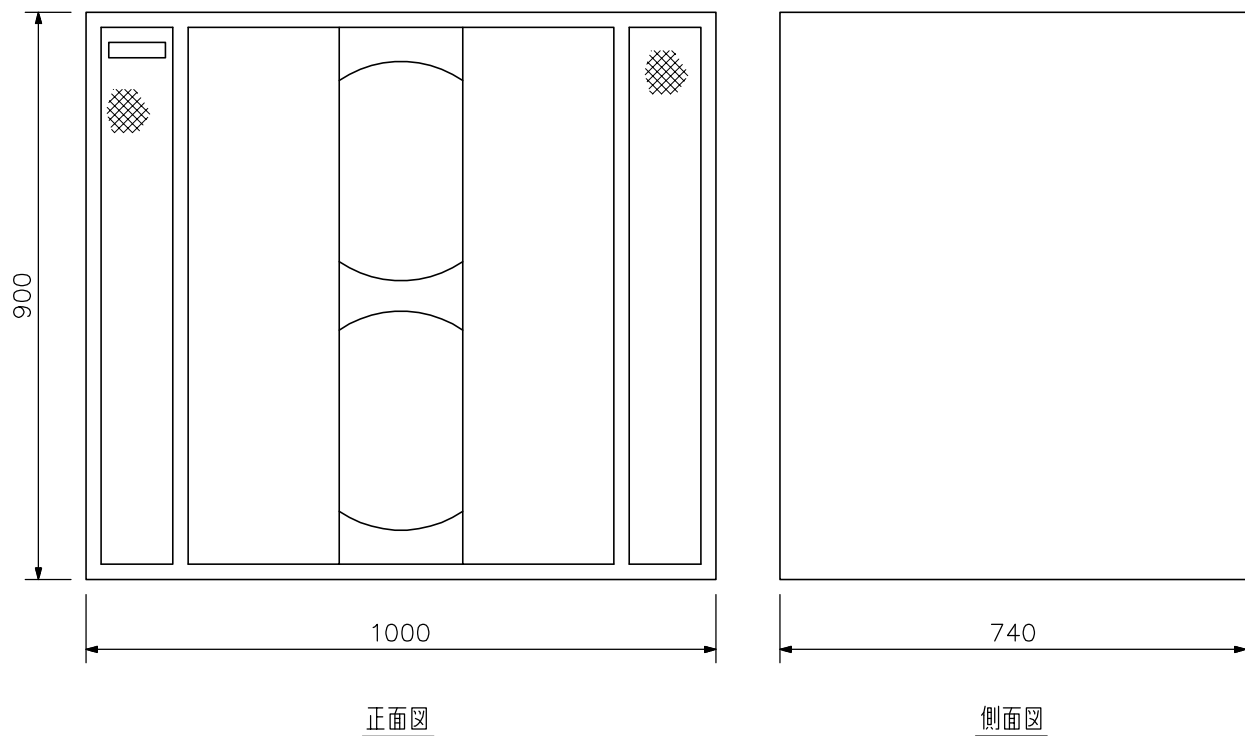

■ 概 要

38cmウーハを取付けて使用する低域用エンクロージャです。

■ 仕 様

仕	上	グレー（マンセルN3.0近似色）ラッカー塗装
寸	法	1,000（W）×900（H）×740（D）mm
質	量	80kg
適	合	ユニット
		HLS38S-16×2（別売），HLS38S-8×2（別売）

■ 外 観 図

単位：mm 縮尺：1/12