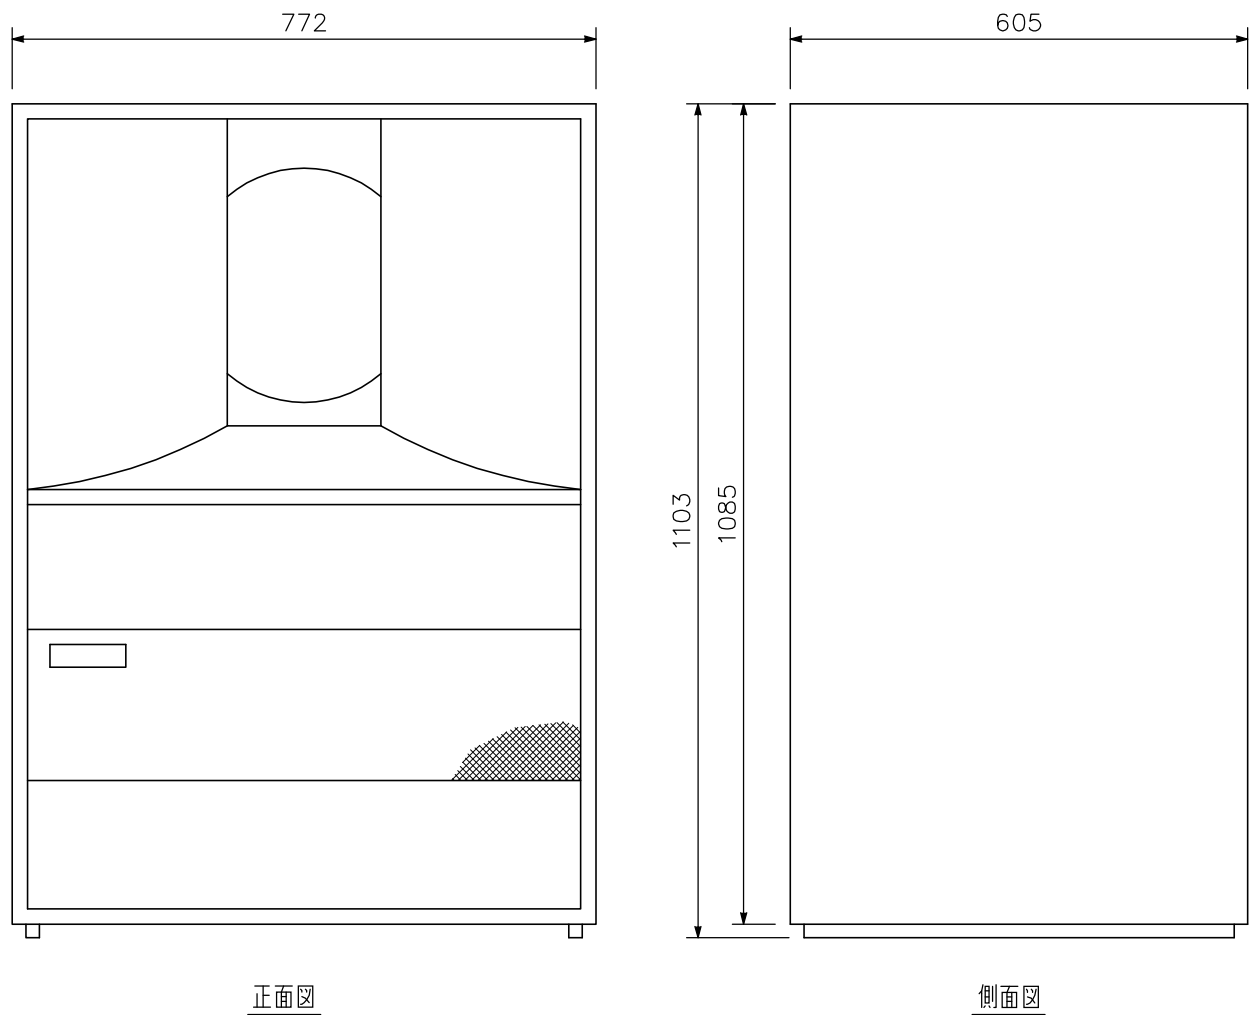

■ 概要

この商品は、38cmウーハを取付けて使用する低域用エンクロージャです。

■ 仕様

仕	上	ラッカー塗装 グレー（マンセルN3.0近似色）
寸	法	772(W)×1,103(H)×605(D)mm
重	量	約50kg
適	合	ユニット
		HLS38S-8

■ 外観図

単位：mm 縮尺：1/10