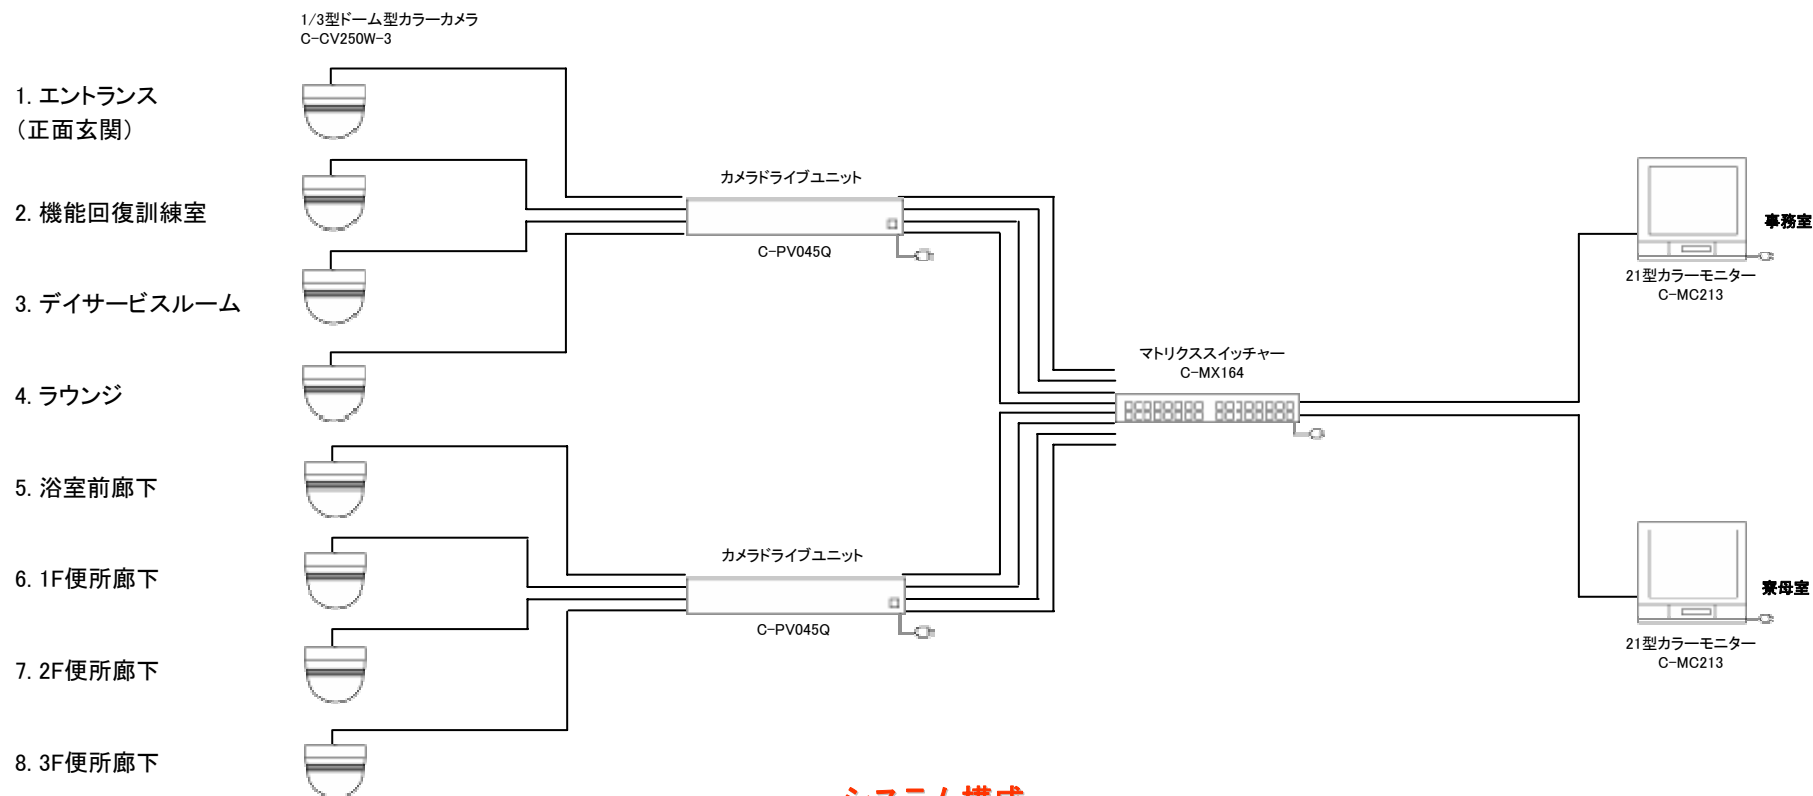

福祉施設セキュリティシステム例

システム構成

1/3型ドーム型カラーカメラ	C-CV250W-3	× 8
カメラドライブユニット	C-PV045Q	× 2
マトリクススイッチャー	C-MX164	× 1
21型カラーモニター	C-MC213	× 2