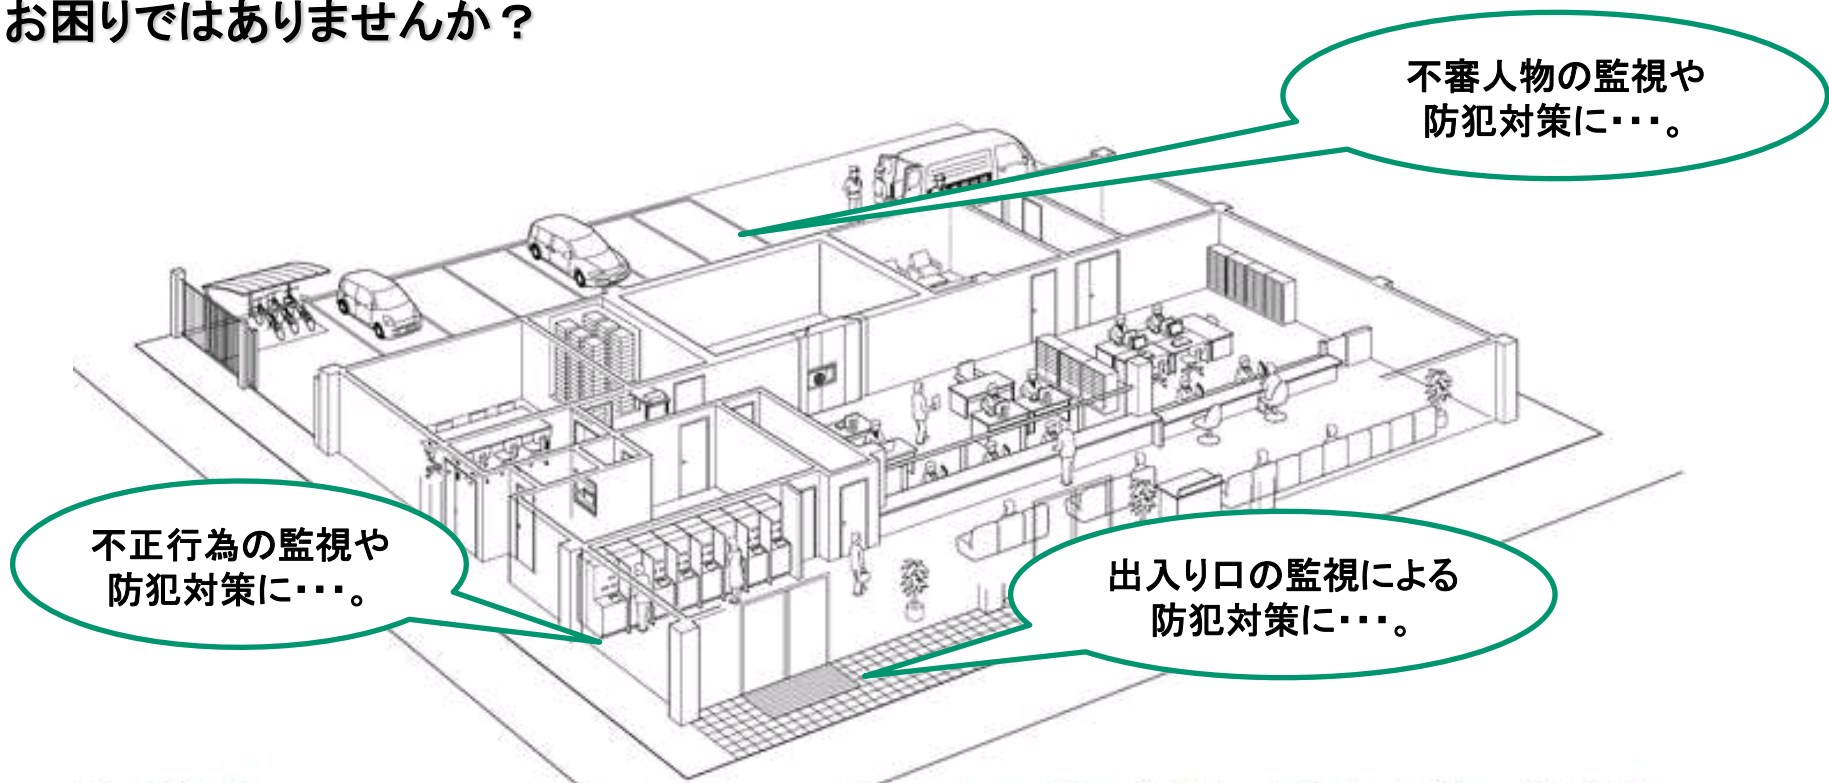

お困りではありませんか？

セキュリティシステムの悩みを一挙に解決！
TOAのソリューション

金融機関における犯罪傾向として強盗／振り込め詐欺／現金輸送車強盗／ATM荒らし／暗証番号盗撮／内部犯罪などがあります。

出入口や窓口、ATM、夜間金庫などの重点箇所への適切な防犯カメラの設置、鮮明な映像記録を行うことで犯罪行為の抑止／犯罪検証・再発防止が期待できます。

また、窓口などでは金種の判別や人物の特徴をはっきり捉えるために高精細なカメラへの入替をお勧めします。