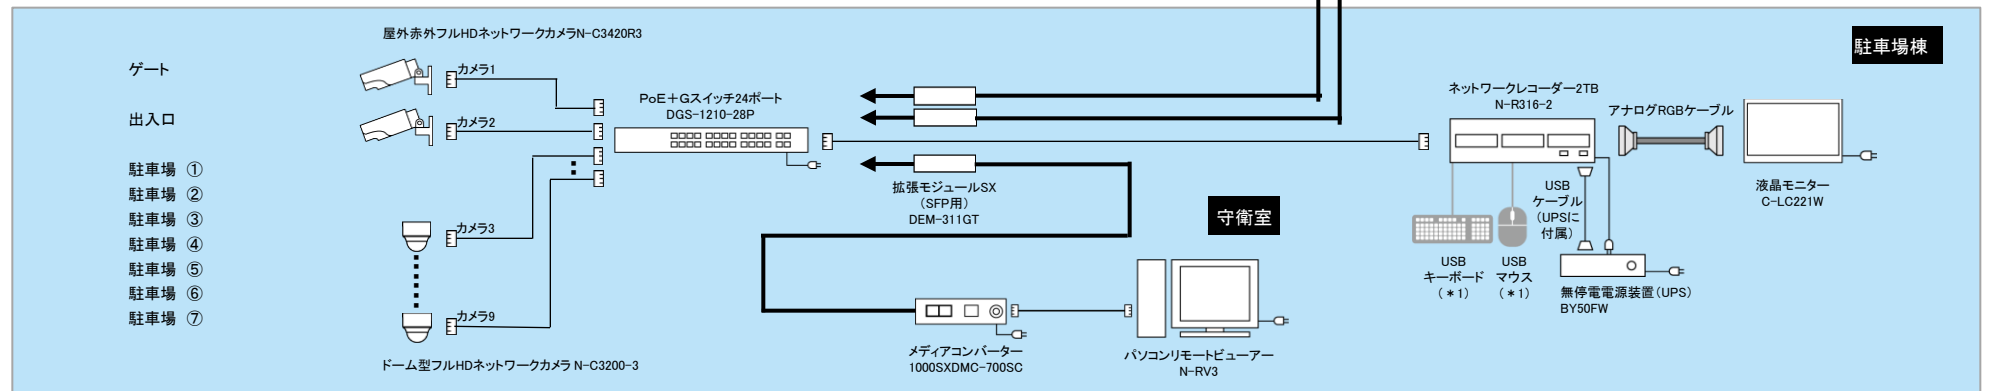

数多くの監視ポイントを1台のカメラでカバー、コンビネーションカメラ。

⇒ ネットワークメガピクセルPTZカメラ <N-CC2650M>

N-CC2650M

コンパクトなレンズ一体型、PoE対応で電源工事が不要。

⇒ フルHDネットワークカメラ<N-C3200-3、N-C3420R-3>

N-C3200-3

屋外の直射日光や風雨・塵などに対応したIP66対応屋外用カメラ

⇒ 屋外赤外フルHDネットワークカメラ<N-C3420R-3>

N-C3420R-3

オフィスビルセキュリティシステム例

(*1) ネットワークレコーダー-N-R316-2の操作には、USBキーボード、USBマウスが必要です。別途ご用意ください。

LANケーブル
AC100V
光ファイバーケーブル

システム構成

ネットワークメガピクセルPTZカメラ	N-CC2650M	× 9
ドーム型フルHDネットワークカメラ	N-C3200-3	× 13
屋外赤外フルHDネットワークカメラ	N-C3420R3	× 2
屋外用ドーム型フルHDネットワークカメラ	N-C3820-3	× 7
PoE+Gスイッチ10ポート	DGS-1210-10P/GE	× 6
PoE+Gスイッチ24ポート	DGS-1210-28P	× 2
拡張モジュールSX(SFP用)	DEM-311GT	× 5
ネットワークレコーダー 2TB	N-R316-2	× 3
無停電電源装置(UPS)	BY50FW	× 3
メディアコンバーター1000SX	DMC-700SC	× 1
リモートビューアー	N-RV3	× 1
液晶モニター	C-LC221W	× 3