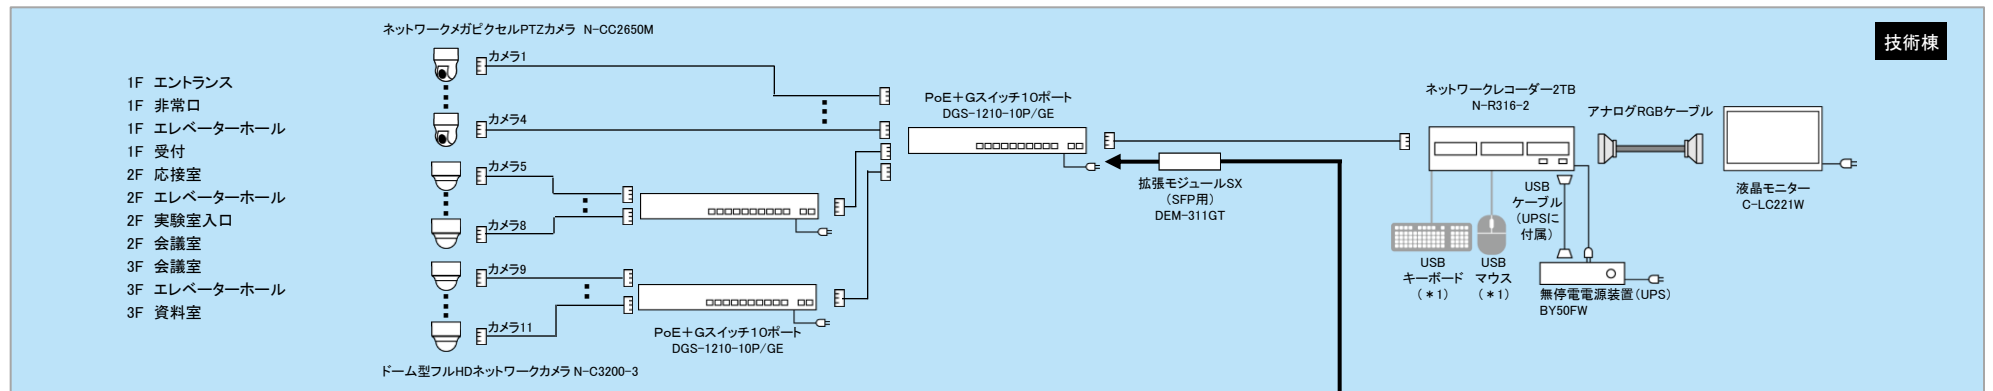

オフィスビルセキュリティシステム例

(*1) ネットワークレコーダー-N-R316-2の操作には、USBキーボード、USBマウスが必要です。別途ご用意ください。

LANケーブル
AC100V
光ファイバーケーブル