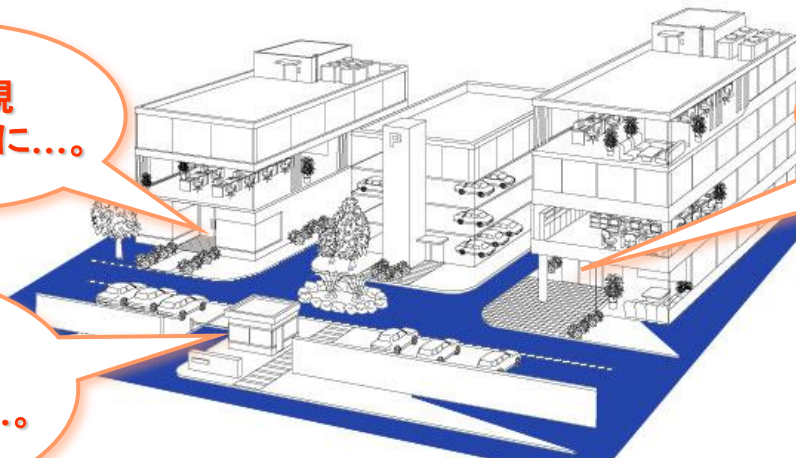

オフィスビル
セキュリティシステムのご提案
～24時間の監視体制で万全のセキュリティ環境を実現～

24時間監視
防災・防犯に....

カメラを意識させず
確実に監視。

事故防止、
サービス向上に....

オフィスビルの安全・防犯対策に最適！
TOAのソリューション

来社された方に不快感を与えない目立ちにくいデザイン。

⇒ ドーム型フルHDネットワークカメラ <N-C3200-3>

N-C3200-3