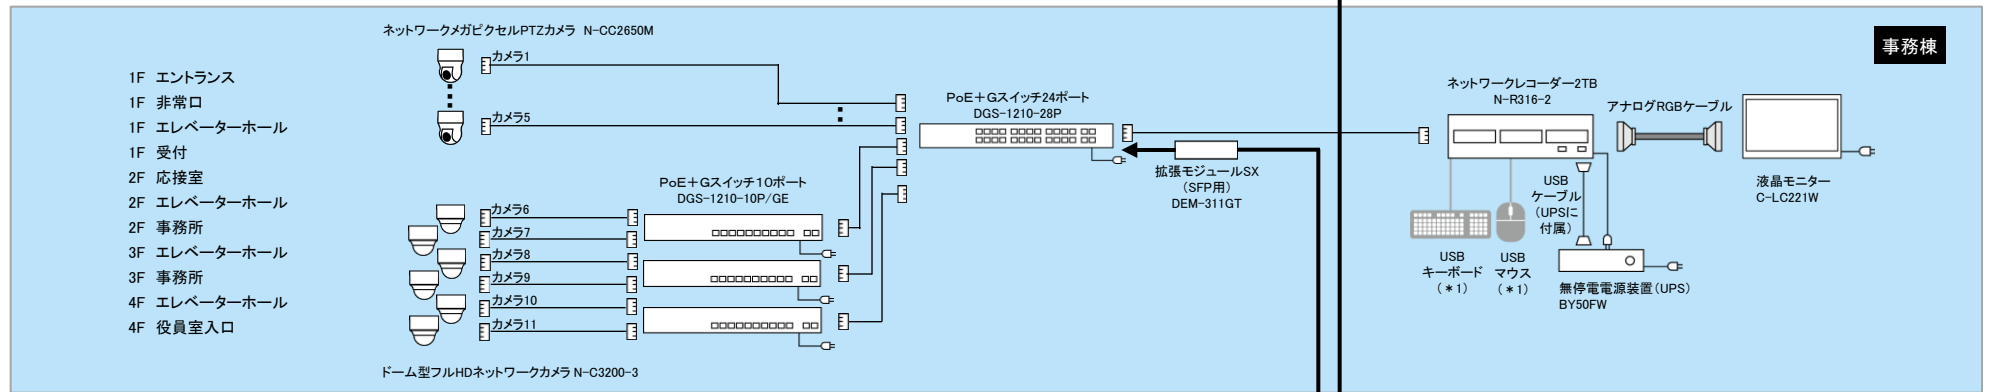

数多くの監視ポイントを1台のカメラでカバー、コンビネーションカメラ。

⇒ ネットワークメガピクセルPTZカメラ <N-CC2650M>

N-CC2650M

コンパクトなレンズ一体型、PoE対応で電源工事が不要。

⇒ フルHDネットワークカメラ<N-C3200-3、N-C3420R-3>

N-C3200-3

屋外の直射日光や風雨・塵などに対応したIP66対応屋外用カメラ

⇒ 屋外赤外フルHDネットワークカメラ<N-C3420R-3>

N-C3420R-3

オフィスビルセキュリティシステム例

(*1) ネットワークレコーダー-N-R316-2の操作には、USBキーボード、USBマウスが必要です。別途ご用意ください。

LANケーブル
AC100V
光ファイバーケーブル

システム構成

ネットワークメガピクセルPTZカメラ	N-CC2650M	× 9
ドーム型フルHDネットワークカメラ	N-C3200-3	× 13
屋外赤外フルHDネットワークカメラ	N-C3420R3	× 2
屋外用ドーム型フルHDネットワークカメラ	N-C3820-3	× 7
PoE+Gスイッチ10ポート	DGS-1210-10P/GE	× 6
PoE+Gスイッチ24ポート	DGS-1210-28P	× 2
拡張モジュールSX(SFP用)	DEM-311GT	× 5
ネットワークレコーダー 2TB	N-R316-2	× 3
無停電電源装置(UPS)	BY50FW	× 3
メディアコンバーター1000SX	DMC-700SC	× 1
リモートビューアー	N-RV3	× 1
液晶モニター	C-LC221W	× 3