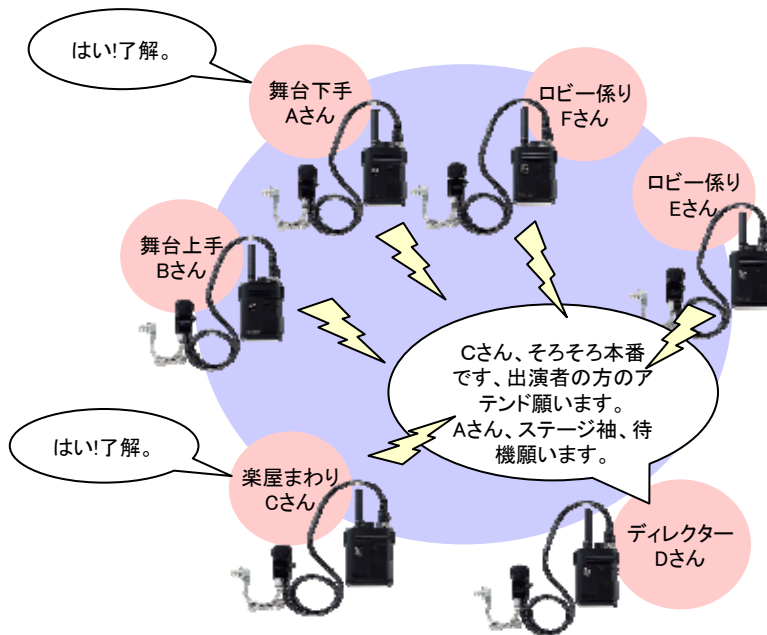

店内連絡の悩みを解決！
TOAのソリューション

コミュニケーションをサポートし、綿密な仕込み・そつなく本番。

①広範囲な通話エリアをしっかりとカバー。

無線電アンテナ方式で広範囲なエリアをカバーします。

②シンプル機能のカンタン操作。

連絡に主眼を置いた無線機は、操作もいたってシンプル。
無線機からの声は全員に聞こえ、どの無線機からも送信が可能。
また常に一人だけ送信でき、指名された人だけが話せます。

③導入コストはもちろん、維持も経済的。

400MHz帯、送信出力10mWの特定小電力無線局のため、無線免許は不要。
事業所用PHSや他の店内連絡用無線システムと比較しても低価格。
携帯機は1回の充電で約20時間使用でき、長時間の営業でも安心です。

連絡用無線システム【携帯機】と
連絡用無線システム【充電器】

連絡用無線システム《携帯機》

■別売イヤホン

WF-180付属のイヤホン以外に使えます。

交換用イヤホン
YP-E105

5個入り

耳掛型イヤホン
YP-E501

オープンエアイヤホン
MDR-E123

- 見通しの良いところであれば、約200mは届きます。
- 2フロアの場合、条件によっては電波が届かない場合もあります。