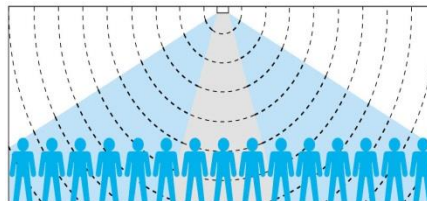

■広域カバーエリアイメージ