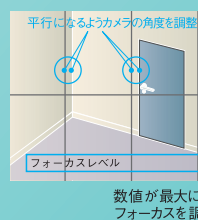

最低被写体照度0.05lx (50IRE 白黒モード時)を実現

デイト機能を使える設定にした場合、0.05lxの最低被写体照度を実現。夜間でも被写体をしっかり捉えます。

暗くてもカラーで見えるカラー時の最低被写体照度0.1lx (20IRE)の高感度

デイト機能をOFFにできる設定スイッチを装備。カラー映像のみでの運用も可能です。カラー映像でも高感度を実現。暗い被写体でもカラー映像で被写体をしっかり捉えます。

「くっきり高画質」を実現する水平解像度540TV本(標準)の高解像度を実現

より肉眼に近い鮮明な映像を実現。

多彩なカメラアングルを実現

金具の取付方によって、カメラの向きを上下/左右方向にそれぞれ広い範囲に角度設定が可能。多彩なカメラアングルを実現します。

※設置する角度によっては、金具の取付方を変える必要があります。

優れた防塵・防水性を実現

IP66対応で雨が直接かかる場所も設置OK。

カメラの適切な設置、調整をアシスト

カメラを設置した状態でカメラ底面のカバーを外し、ズーム/フォーカスの調整を簡単に行うことができます。また、調整モードでは、画面上に縦3本、横1本のグリッド線を表示。同時にピントの調整を数値化して画面に表示。厳密なフォーカス調整を行うことができます。

数値が最大になるようフォーカスを調整

取付例 (カメラの取付方法は各二通りありますので、カメラの設置角度によって適切な方を選択してください。)

壁取付 別売金具 必要なし