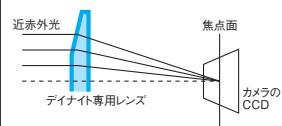

デイト専用レンズ

可視光域から近赤外域までを限りなく一つの焦点面に近づけました。