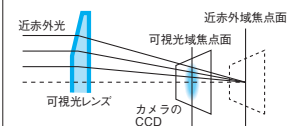

昼だけでなく、夜間の監視も可能

1台で24時間監視を可能にしたデイト機能搭載。

デイト専用レンズを搭載

TOAのデイトカメラはすべてデイト専用レンズを搭載。夜間でもピンボケしないはっきりとした映像を捉えることができます。

デイト専用レンズ

可視光域から近赤外域までを限りなく一つの焦点面に近づけました。

通常のレンズ

この焦点面のズレがピンボケの原因です。

最低被写体照度0.05lx (50IRE 白黒モード時)を実現

デイト機能を使える設定にした場合、0.05lxの最低被写体照度を実現。夜間でも被写体をしっかり捉えます。

暗くてもカラーで見えるカラー時の最低被写体照度0.1lx (20IRE)の高感度

デイト機能をOFFにできる設定スイッチを装備。カラー映像のみでの運用も可能です。カラー映像でも高感度を実現。暗い被写体でもカラー映像で被写体をしっかり捉えます。

「くっきり高画質」を実現する水平解像度540TV本(標準)の高解像度を実現

より肉眼に近い鮮明な映像を実現。

多彩なカメラアングルを実現

金具の取付方によって、カメラの向きを上下/左右方向にそれぞれ広い範囲に角度設定が可能。多彩なカメラアングルを実現します。

※設置する角度によっては、金具の取付方を変える必要があります。

優れた防塵・防水性を実現

IP66対応で雨が直接かかる場所も設置OK。

カメラの適切な設置、調整をアシスト

カメラを設置した状態でカメラ底面のカバーを外し、ズーム/フォーカスの調整を簡単に行うことができます。また、調整モードでは、画面上に縦3本、横1本のグリッド線を表示。同時にピントの調整を数値化して画面に表示。厳密なフォーカス調整を行うことができます。

数値が最大になるようフォーカスを調整

取付例 (カメラの取付方法は各二通りありますので、カメラの設置角度によって適切な方を選択してください。)

壁取付 別売金具 必要なし