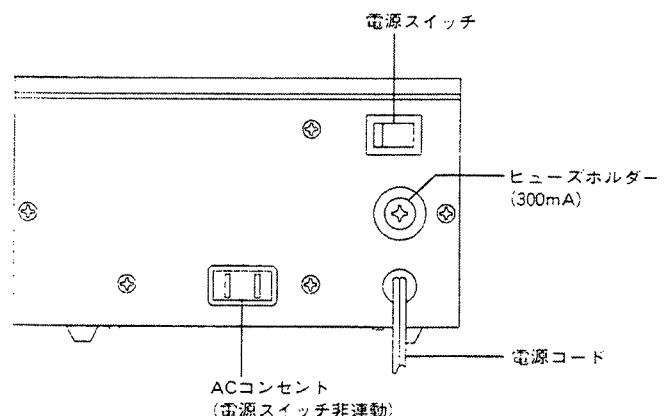

このたびは、TOAワイヤレスマイク充電器BC-460をお買い上げいただき、まことにありがとうございます。

正しくご使用いただくために、必ずこの取扱説明書をお読みにになり、末永くご愛用くださいますようお願い申し上げます。

●使用上のご注意

- ●ワイヤレスマイク差込口に異物を入れないでください。
- ●ケースは絶対に開けないでください。内部に触れたり金属物を入れますと感電したり、故障の原因になります。
- ●熱気や湿気、ほこりのある場所におかないでください。
- ●内部に水が入ると故障の原因になります。本器のそばにコップや花瓶をおかないでください。
- ●ケースの汚れは柔らかな布でふいてください。ベンジン、シンナーなどは使用しないでください。変色や変形することがあります。
- ●この充電器は、TOAワイヤレスマイクrohon WM-460/WM-I400専用です。充電電池はニッケルカドミウム電池(KR-AA)をお使いください。
- ●充電が完了したらワイヤレスマイクを本器から取り出すか、本器の電源を切って下さい。

ワイヤレスマイクの電源に単三乾電池をお使いの場合は充電しないでください。充電すると液もれ、破損のおそれがあります。

●各部の名称