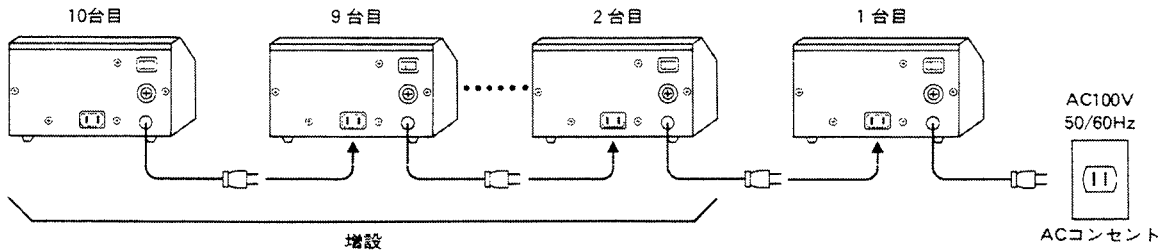

ワイヤレスマイクの電源に単三乾電池をお使いの場合は充電しないでください。充電すると液もれ、破損のおそれがあります。

●各部の名称

● 充電のしかた

- ワイヤレスマイクの充電端子を下にしてワイヤレスマイク差込口に挿入してください。(方向性はありません)
充電インジケータ(赤：充電中)が点灯し充電を開始します。
- 2本同時に充電できます。
- 約5時間で充電が完了し充電インジケータが、(緑：充電完了)に変わります。
- 充電が完了したらワイヤレスマイクを本器から取り出すか、本器の電源を切って下さい。

充電の途中でワイヤレスマイクを差し込み直すと、最初からもう一度約5時間充電します。

● 増設のしかた

● 仕様

電源	AC 100 V 50/60 Hz
定格消費電力	6 VA
定格出力	DC 1.5 V 140 mA (2回路)
寸法	170(W) × 112(D) × 100(H) mm
重量	1.2 kg
仕上げ	黒半艶塗装
付属品	取扱説明書……1 品質保証書……1 ヒューズ 300mA……1

TOA・インフォメーション・センター フリーダイヤル(無料通話) ☎0120-108-117