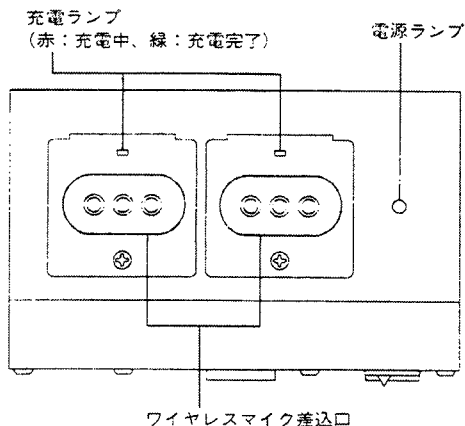

このたびは、TOAワイヤレスマイク充電器BC-460をお買い上げいただき、まことにありがとうございます。

正しくご使用いただくために、必ずこの取扱説明書をお読みにになり、末永くご愛用くださいますようお願い申し上げます。

●使用上のご注意

- ワイヤレスマイク差込口に異物を入れないでください。
- ケースは絶対に開けないでください。内部に触れたり金属物を入れますと感電したり、故障の原因になります。
- 熱気や湿気、ほこりのある場所におかないでください。
- 内部に水が入ると故障の原因になります。本器のそばにコップや花瓶をおかないでください。
- ケースの汚れは柔らかな布でふいてください。ベンジン、シンナーなどは使用しないでください。変色や変形することがあります。
- この充電器は、TOAワイヤレスマイクrohon WM-460/WM-I400専用です。充電電池はニッケルカドミウム電池(KR-AA)をお使いください。
- 充電が完了したらワイヤレスマイクを本器から取り出すか、本器の電源を切って下さい。

ワイヤレスマイクの電源に単三乾電池をお使いの場合は充電しないでください。充電すると液もれ、破損のおそれがあります。

●各部の名称

● 充電のしかた

- ワイヤレスマイクの充電端子を下にしてワイヤレスマイク差込口に挿入してください。(方向性はありません)
充電インジケータ(赤：充電中)が点灯し充電を開始します。
- 2本同時に充電できます。
- 約5時間で充電が完了し充電インジケータが、(緑：充電完了)に変わります。
- 充電が完了したらワイヤレスマイクを本器から取り出すか、本器の電源を切って下さい。

充電の途中でワイヤレスマイクを差し込み直すと、最初からもう一度約5時間充電します。

● 増設のしかた

● 仕様

電源	AC 100 V 50/60 Hz
定格消費電力	6 VA
定格出力	DC 1.5 V 140 mA (2回路)
寸法	170(W) × 112(D) × 100(H) mm
重量	1.2 kg
仕上げ	黒半艶塗装
付属品	取扱説明書……1 品質保証書……1 ヒューズ 300mA……1

TOA・インフォメーション・センター フリーダイヤル(無料通話) ☎0120-108-117