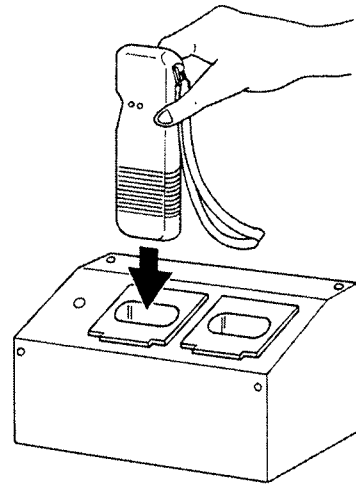

ワイヤレスマイクの電源に単三乾電池をお使いの場合は充電しないでください。充電すると液もれ、破損のおそれがあります。

●各部の名称

● 充電のしかた

- ワイヤレスマイクの充電端子を下にしてワイヤレスマイク差込口に挿入してください。(方向性はありません)
充電インジケータ(赤：充電中)が点灯し充電を開始します。
- 2本同時に充電できます。
- 約5時間で充電が完了し充電インジケータが、(緑：充電完了)に変わります。
- 充電が完了したらワイヤレスマイクを本器から取り出すか、本器の電源を切って下さい。

充電の途中でワイヤレスマイクを差し込み直すと、最初からもう一度約5時間充電します。

● 増設のしかた

● 仕様

電源	AC 100 V 50/60 Hz
定格消費電力	6 VA
定格出力	DC 1.5 V 140 mA (2回路)
寸法	170(W) × 112(D) × 100(H) mm
重量	1.2 kg
仕上げ	黒半艶塗装
付属品	取扱説明書……1 品質保証書……1 ヒューズ 300mA……1

TOA・インフォメーション・センター フリーダイヤル(無料通話) ☎0120-108-117