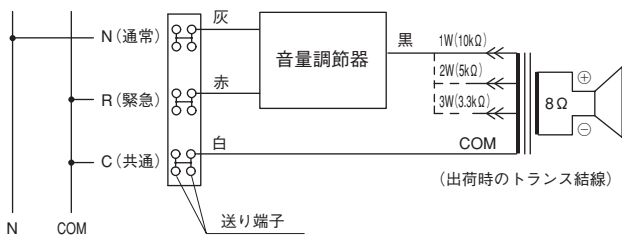

このとき、ねじの高さは壁面から8～10mmにしてください。

2 ワンタッチ式端子台へスピーカー線を接続する。

送り配線や分岐配線ができます。
接続の詳細は「接続のしかた」の項をお読みください。

3 スピーカーの背面にあるダルマ穴に木ねじを引っかけて、壁面に取り付ける。

メモ

スピーカーの上部にある2つのピッチゲージは、木ねじの間隔（120mm）ですので、ダルマ穴と木ねじを合わせる目印にしてください。

■ ねじで直接締め付けて、取り付ける場合

1 ワンタッチ式端子台へスピーカー線を接続する。
送り配線や分岐配線ができます。
接続の詳細は「接続のしかた」の項をお読みください。

2 付属の木ねじ（2本）で壁面に取り付ける。

接続のしかた

適用電線：IV線またはHIV線 [Cu単線φ0.8～φ1.2mm、Cuより線(7芯)0.75～1.25mm²]

先端処理：電線の外被を先端から9mmのところまで取り除きます。

メ モ

スピーカー背面に貼付のインプトラベル表示のゲージ (STRIPPED LENGTH) をご利用ください。

接続：端子台の丸穴に芯線をまっすぐに奥まで確実に差し込みます。

メ モ

電線を外すときは、端子台のボタンを押し込み電線を引き抜いてください。

配線のしかた

■ BS-320 (音量調節器なし)

● 結線図

■ BS-320T (音量調節器付き)

● 2線式結線図

ご注意 COM端子とR端子をショートしてください。

● 3線式結線図

入力変更のしかた (BS-320T)

- BS-320T (音量調節器付き) の入力は、工場出荷時点で1W (10kΩ) に接続されています。
- 入力の変更は、マッチングトランスの1W (10kΩ) 端子から黒色ワイヤーの端子を抜いて、2W (5kΩ) または3W (3.3kΩ) の入力端子に差し換えてください。

仕様

品番	BS-320	BS-320T
定格入力	3W	
定格インピーダンス	3.3kΩ (3W)、10kΩ (1W)	
音量調節	—	下表参照
寸法	173 (幅) × 195 (高さ) × 101 (奥行) mm ※ BS-320T は音量調節部を除きます。	
仕上げ	ケース：ABS樹脂、 オフホワイト(マンセル N9.5 近似色)	
質量	780g	810g