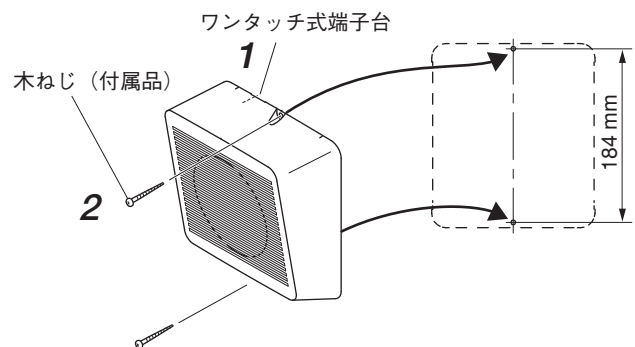

長時間、音が歪んだ状態で使わない

スピーカーが発熱し、火災の原因となることがあります。

スピーカーの取り付けかた

■ 取付寸法図

[壁取付寸法]

単位：mm

■ 壁面のねじに引っかけて、取り付ける場合

1 壁面に付属の木ねじ（2本）を120mmの間隔で水平に取り付ける。

このとき、ねじの高さは壁面から8～10mmにしてください。

2 ワンタッチ式端子台へスピーカー線を接続する。

送り配線や分岐配線ができます。
接続の詳細は「接続のしかた」の項をお読みください。

3 スピーカーの背面にあるダルマ穴に木ねじを引っかけて、壁面に取り付ける。

メモ

スピーカーの上部にある2つのピッチゲージは、木ねじの間隔（120mm）ですので、ダルマ穴と木ねじを合わせる目印にしてください。

■ ねじで直接締め付けて、取り付ける場合

1 ワンタッチ式端子台へスピーカー線を接続する。
送り配線や分岐配線ができます。
接続の詳細は「接続のしかた」の項をお読みください。

2 付属の木ねじ（2本）で壁面に取り付ける。

接続のしかた

適用電線：IV線またはHIV線 [Cu単線φ0.8～φ1.2mm、Cuより線(7芯)0.75～1.25mm²]

先端処理：電線の外被を先端から9mmのところまで取り除きます。

メ モ

スピーカー背面に貼付のインプトラベル表示のゲージ (STRIPPED LENGTH) をご利用ください。