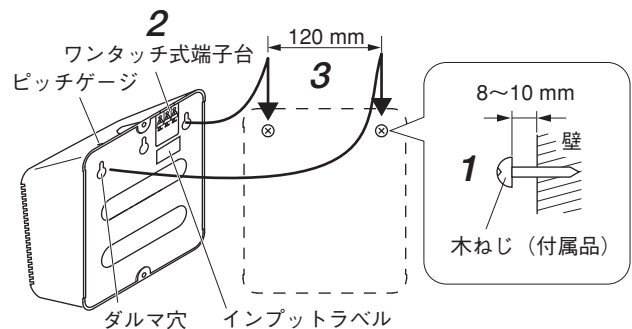

長時間、音が歪んだ状態で使わない

スピーカーが発熱し、火災の原因となることがあります。

スピーカーの取り付けかた

■ 取付寸法図

[壁取付寸法]

単位：mm

■ 壁面のねじに引っかけて、取り付ける場合

1 壁面に付属の木ねじ（2本）を120mmの間隔で水平に取り付ける。

このとき、ねじの高さは壁面から8～10mmにしてください。

2 ワンタッチ式端子台へスピーカー線を接続する。

送り配線や分岐配線ができます。
接続の詳細は「接続のしかた」の項をお読みください。

3 スピーカーの背面にあるダルマ穴に木ねじを引っかけて、壁面に取り付ける。

メモ

スピーカーの上部にある2つのピッチゲージは、木ねじの間隔（120mm）ですので、ダルマ穴と木ねじを合わせる目印にしてください。

■ ねじで直接締め付けて、取り付ける場合

1 ワンタッチ式端子台へスピーカー線を接続する。
送り配線や分岐配線ができます。
接続の詳細は「接続のしかた」の項をお読みください。

2 付属の木ねじ（2本）で壁面に取り付ける。

接続のしかた

適用電線：IV線またはHIV線 [Cu単線φ0.8～φ1.2mm、Cuより線(7芯)0.75～1.25mm²]

先端処理：電線の外被を先端から9mmのところまで取り除きます。

メ モ

スピーカー背面に貼付のインプトラベル表示のゲージ (STRIPPED LENGTH) をご利用ください。

ご注意 COM端子とR端子をショートしてください。

● 3線式結線図

入力変更のしかた (BS-320T)

- BS-320T (音量調節器付き) の入力は、工場出荷時点で1W (10kΩ) に接続されています。
- 入力の変更は、マッチングトランスの1W (10kΩ) 端子から黒色ワイヤーの端子を抜いて、2W (5kΩ) または3W (3.3kΩ) の入力端子に差し換えてください。

仕様

品番	BS-320	BS-320T
定格入力	3W	
定格インピーダンス	3.3kΩ (3W)、10kΩ (1W)	
音量調節	—	下表参照
寸法	173 (幅) × 195 (高さ) × 101 (奥行) mm ※ BS-320T は音量調節部を除きます。	
仕上げ	ケース：ABS樹脂、 オフホワイト(マンセル N9.5 近似色)	
質量	780g	810g