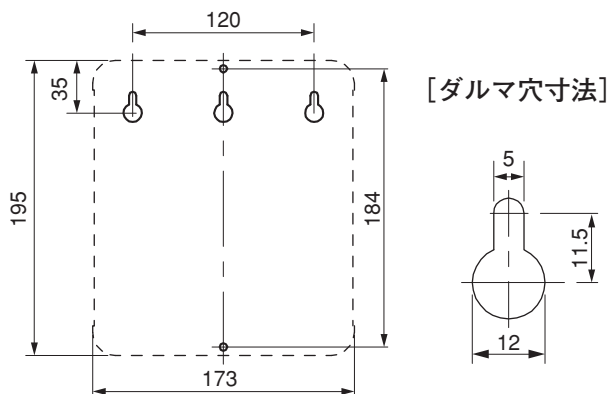

長時間、音が歪んだ状態で使わない

スピーカーが発熱し、火災の原因となることがあります。

スピーカーの取り付けかた

■ 取付寸法図

[壁取付寸法]

単位：mm

■ 壁面のねじに引っかけて、取り付ける場合

1 壁面に付属の木ねじ（2本）を120mmの間隔で水平に取り付ける。

ご注意 COM端子とR端子をショートしてください。

● 3線式結線図

入力変更のしかた (BS-320T)

- BS-320T (音量調節器付き) の入力は、工場出荷時点で1W (10kΩ) に接続されています。
- 入力の変更は、マッチングトランスの1W (10kΩ) 端子から黒色ワイヤーの端子を抜いて、2W (5kΩ) または3W (3.3kΩ) の入力端子に差し換えてください。

仕様

品番	BS-320	BS-320T
定格入力	3W	
定格インピーダンス	3.3kΩ (3W)、10kΩ (1W)	
音量調節	—	下表参照
寸法	173 (幅) × 195 (高さ) × 101 (奥行) mm ※ BS-320T は音量調節部を除きます。	
仕上げ	ケース：ABS樹脂、 オフホワイト(マンセル N9.5 近似色)	
質量	780g	810g