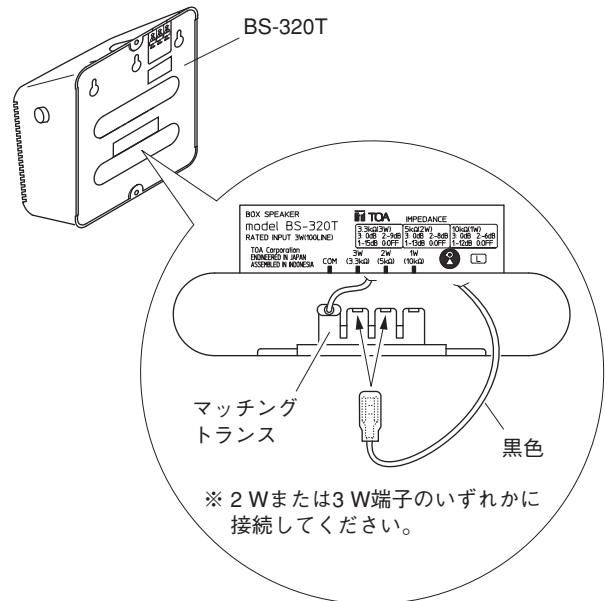

1 ワンタッチ式端子台へスピーカー線を接続する。
送り配線や分岐配線ができます。
接続の詳細は「接続のしかた」の項をお読みください。

2 付属の木ねじ（2本）で壁面に取り付ける。

接続のしかた

適用電線：IV線またはHIV線 [Cu単線φ0.8～φ1.2mm、Cuより線(7芯)0.75～1.25mm²]

先端処理：電線の外被を先端から9mmのところまで取り除きます。

メ モ

スピーカー背面に貼付のインプトラベル表示のゲージ (STRIPPED LENGTH) をご利用ください。

接続：端子台の丸穴に芯線をまっすぐに奥まで確実に差し込みます。

メ モ

電線を外すときは、端子台のボタンを押し込み電線を引き抜いてください。

配線のしかた

■ BS-320 (音量調節器なし)

● 結線図

■ BS-320T (音量調節器付き)

● 2線式結線図

ご注意 COM端子とR端子をショートしてください。

● 3線式結線図

入力変更のしかた (BS-320T)

- BS-320T (音量調節器付き) の入力は、工場出荷時点で1W (10kΩ) に接続されています。
- 入力の変更は、マッチングトランスの1W (10kΩ) 端子から黒色ワイヤーの端子を抜いて、2W (5kΩ) または3W (3.3kΩ) の入力端子に差し換えてください。

仕様

品番	BS-320	BS-320T
定格入力	3W	
定格インピーダンス	3.3kΩ (3W)、10kΩ (1W)	
音量調節	—	下表参照
寸法	173 (幅) × 195 (高さ) × 101 (奥行) mm ※ BS-320T は音量調節部を除きます。	
仕上げ	ケース：ABS樹脂、 オフホワイト(マンセル N9.5 近似色)	
質量	780g	810g