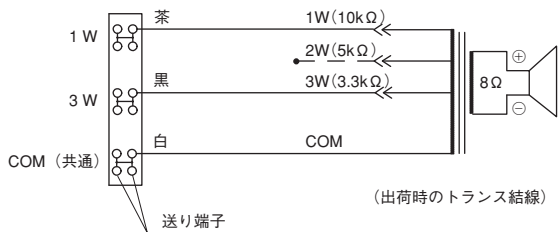

1 ワンタッチ式端子台へスピーカー線を接続する。
送り配線や分岐配線ができます。
接続の詳細は「接続のしかた」の項をお読みください。

2 付属の木ねじ（2本）で壁面に取り付ける。

接続のしかた

適用電線：IV線またはHIV線 [Cu単線φ0.8～φ1.2mm、Cuより線(7芯)0.75～1.25mm²]

先端処理：電線の外被を先端から9mmのところまで取り除きます。

メ モ

スピーカー背面に貼付のインプトラベル表示のゲージ (STRIPPED LENGTH) をご利用ください。

接続：端子台の丸穴に芯線をまっすぐに奥まで確実に差し込みます。

メ モ

電線を外すときは、端子台のボタンを押し込み電線を引き抜いてください。

配線のしかた

■ BS-320 (音量調節器なし)

● 結線図

■ BS-320T (音量調節器付き)

● 2線式結線図

ご注意 COM端子とR端子をショートしてください。

● 3線式結線図

入力変更のしかた (BS-320T)

- BS-320T (音量調節器付き) の入力は、工場出荷時点で1W (10kΩ) に接続されています。
- 入力の変更は、マッチングトランスの1W (10kΩ) 端子から黒色ワイヤーの端子を抜いて、2W (5kΩ) または3W (3.3kΩ) の入力端子に差し換えてください。

仕様

品番	BS-320	BS-320T
定格入力	3W	
定格インピーダンス	3.3kΩ (3W)、10kΩ (1W)	
音量調節	—	下表参照
寸法	173 (幅) × 195 (高さ) × 101 (奥行) mm ※ BS-320T は音量調節部を除きます。	
仕上げ	ケース：ABS樹脂、 オフホワイト(マンセル N9.5 近似色)	
質量	780g	810g