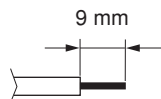

1 ワンタッチ式端子台へスピーカー線を接続する。
送り配線や分岐配線ができます。
接続の詳細は「接続のしかた」の項をお読みください。

2 付属の木ねじ（2本）で壁面に取り付ける。

接続のしかた

適用電線：IV線またはHIV線 [Cu単線φ0.8～φ1.2mm、Cuより線(7芯)0.75～1.25mm²]

先端処理：電線の外被を先端から9mmのところまで取り除きます。

メ モ

スピーカー背面に貼付のインプトラベル表示のゲージ (STRIPPED LENGTH) をご利用ください。