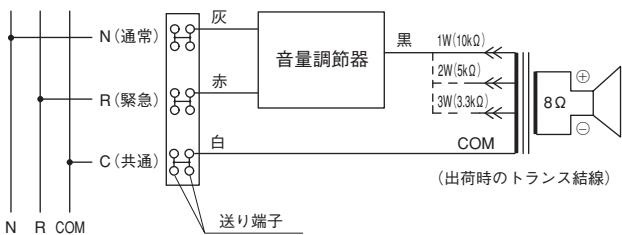

1 ワンタッチ式端子台へスピーカー線を接続する。
送り配線や分岐配線ができます。
接続の詳細は「接続のしかた」の項をお読みください。

2 付属の木ねじ（2本）で壁面に取り付ける。

接続のしかた

適用電線：IV線またはHIV線 [Cu単線φ0.8～φ1.2mm、Cuより線(7芯)0.75～1.25mm²]

先端処理：電線の外被を先端から9mmのところまで取り除きます。

メ モ

スピーカー背面に貼付のインプトラベル表示のゲージ (STRIPPED LENGTH) をご利用ください。

接続：端子台の丸穴に芯線をまっすぐに奥まで確実に差し込みます。

メ モ

電線を外すときは、端子台のボタンを押し込み電線を引き抜いてください。

配線のしかた

■ BS-320 (音量調節器なし)

● 結線図

■ BS-320T (音量調節器付き)

● 2線式結線図

ご注意 COM端子とR端子をショートしてください。

● 3線式結線図

入力変更のしかた (BS-320T)

- BS-320T (音量調節器付き) の入力は、工場出荷時点で1W (10kΩ) に接続されています。
- 入力の変更は、マッチングトランスの1W (10kΩ) 端子から黒色ワイヤーの端子を抜いて、2W (5kΩ) または3W (3.3kΩ) の入力端子に差し換えてください。

仕様

品番	BS-320	BS-320T
定格入力	3W	
定格インピーダンス	3.3kΩ (3W)、10kΩ (1W)	
音量調節	—	下表参照
寸法	173 (幅) × 195 (高さ) × 101 (奥行) mm ※ BS-320T は音量調節部を除きます。	
仕上げ	ケース：ABS樹脂、 オフホワイト(マンセル N9.5 近似色)	
質量	780g	810g