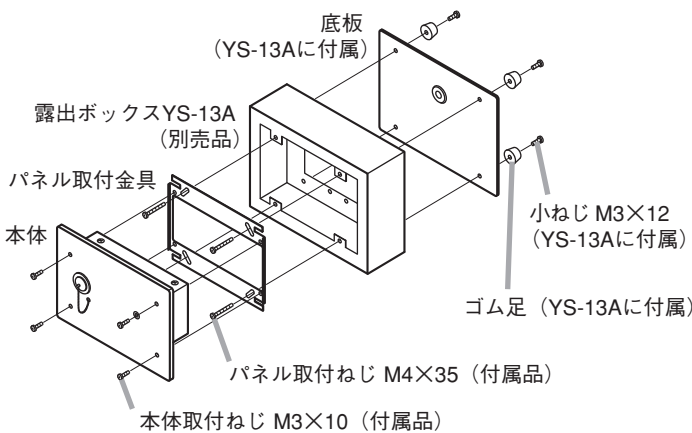

分解禁止

概要

本器は、前面スイッチでサブアンプとメインアンプの出力切り換えをします。
また、非常時にはメインアンプの制御電源（非常時断）によって、自動的にメインアンプの出力に切り換わります。

仕様

電源	DC24 V（本体防災アンプから供給）
制御方式	前面スイッチおよび制御電源（非常時断）により、アンプの出力を制御（120 W まで制御）
制御電源	DC24 V、27 mA
コンセント	BTS 16R2A
接続ケーブル	制御線：2 本、スピーカー線：3 本
端子台	M4 ねじ端子、バリアー間隔 9 mm
仕上り	パネル：染色アルマイト
寸法	162（幅）× 115（高さ）× 60（奥行）mm
質量	400 g
適合ボックス	埋め込み：JIS C8340（スイッチボックス 3 個用カバー付き） 露出：YS-13A（別売品）

※ 本器の仕様および外観は、改良のため予告なく変更することがあります。

● 付属品

本体取付ねじ M3 × 10 4
 パネル取付ねじ M4 × 35 4
 メタルコンセント（プラグ）φ 16-2P 1

非常用放送設備との接続のしかた

*1 十、一の極性はありません。非常用放送設備から直接、制御電源の供給を受けるときは、次のように接続してください。(本器 1 台あたりの消費電流は、27 mA です。)

- 壁掛型非常用放送設備 FS-991 と接続する場合
非常断 24 V 端子 (GND、24 V、電流容量：100 mA) を接続します。
- キャビネットラック型非常用放送設備 FS-970 と接続する場合
ジャンクションパネル JP-0410 の非常断 24 V 端子 (GND、24 V、電流容量：500 mA) を接続します。
- キャビネットラック型非常用放送設備 FS-2000 と接続する場合
非常用操作パネル FS-2000EP の非常断 24 V 端子 (GND、24 V、電流容量：250 mA/1 系統) を接続します。

*2 付属のメタルコンセント (プラグ) φ 16-2P をご使用ください。

取り付けかた

警告

工事には、技術と経験が必要ですので、販売店にご相談ください。
適切な工事を行わないと、火災、感電、けが、器物破損の原因となります。

■ 埋め込みボックスに取り付ける場合

■ 露出ボックス YS-13A (別売品) に取り付ける場合

■ YS-13A を使用して、据え置きタイプにする場合

ブロックダイヤグラム