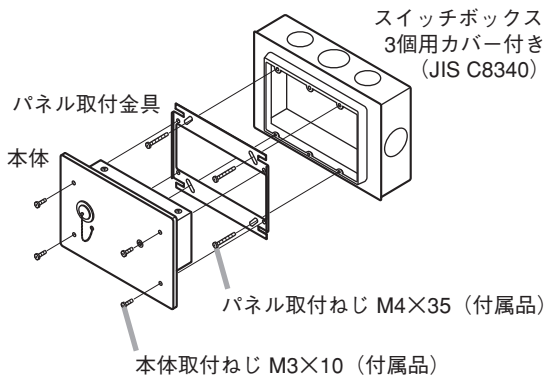

分解禁止

概要

本器は、前面スイッチでサブアンプとメインアンプの出力切り換えをします。
また、非常時にはメインアンプの制御電源（非常時断）によって、自動的にメインアンプの出力に切り換わります。

仕様

電源	DC24 V（本体防災アンプから供給）
制御方式	前面スイッチおよび制御電源（非常時断）により、アンプの出力を制御（120 W まで制御）
制御電源	DC24 V、27 mA
コンセント	BTS 16R2A
接続ケーブル	制御線：2 本、スピーカー線：3 本
端子台	M4 ねじ端子、バリアー間隔 9 mm
仕上り	パネル：染色アルマイト
寸法	162（幅）× 115（高さ）× 60（奥行）mm
質量	400 g
適合ボックス	埋め込み：JIS C8340（スイッチボックス 3 個用カバー付き） 露出：YS-13A（別売品）

※ 本器の仕様および外観は、改良のため予告なく変更することがあります。

● 付属品

本体取付ねじ M3 × 10 4
 パネル取付ねじ M4 × 35 4
 メタルコンセント（プラグ）φ 16-2P 1

非常用放送設備との接続のしかた

*1 十、一の極性はありません。非常用放送設備から直接、制御電源の供給を受けるときは、次のように接続してください。(本器 1 台あたりの消費電流は、27 mA です。)

- 壁掛型非常用放送設備 FS-991 と接続する場合
非常断 24 V 端子 (GND、24 V、電流容量：100 mA) を接続します。
- キャビネットラック型非常用放送設備 FS-970 と接続する場合
ジャンクションパネル JP-0410 の非常断 24 V 端子 (GND、24 V、電流容量：500 mA) を接続します。
- キャビネットラック型非常用放送設備 FS-2000 と接続する場合
非常用操作パネル FS-2000EP の非常断 24 V 端子 (GND、24 V、電流容量：250 mA/1 系統) を接続します。

*2 付属のメタルコンセント (プラグ) φ 16-2P をご使用ください。

取り付けかた

警告

工事には、技術と経験が必要ですので、販売店にご相談ください。
適切な工事を行わないと、火災、感電、けが、器物破損の原因となります。

■ 埋め込みボックスに取り付ける場合

■ 露出ボックス YS-13A (別売品) に取り付ける場合

■ YS-13A を使用して、据え置きタイプにする場合

ブロックダイヤグラム