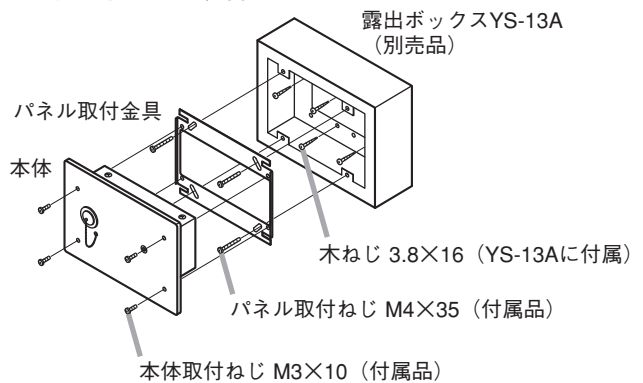

分解禁止

概要

本器は、前面スイッチでサブアンプとメインアンプの出力切り換えをします。
また、非常時にはメインアンプの制御電源（非常時断）によって、自動的にメインアンプの出力に切り換わります。

仕様

電源	DC24 V（本体防災アンプから供給）
制御方式	前面スイッチおよび制御電源（非常時断）により、アンプの出力を制御（120 W まで制御）
制御電源	DC24 V、27 mA
コンセント	BTS 16R2A
接続ケーブル	制御線：2 本、スピーカー線：3 本
端子台	M4 ねじ端子、バリアー間隔 9 mm
仕上り	パネル：染色アルマイト
寸法	162（幅）× 115（高さ）× 60（奥行）mm
質量	400 g
適合ボックス	埋め込み：JIS C8340（スイッチボックス 3 個用カバー付き） 露出：YS-13A（別売品）

※ 本器の仕様および外観は、改良のため予告なく変更することがあります。

● 付属品

本体取付ねじ M3 × 10 4
 パネル取付ねじ M4 × 35 4
 メタルコンセント（プラグ）φ 16-2P 1

非常用放送設備との接続のしかた

*1 十、一の極性はありません。非常用放送設備から直接、制御電源の供給を受けるときは、次のように接続してください。(本器 1 台あたりの消費電流は、27 mA です。)

- 壁掛型非常用放送設備 FS-991 と接続する場合
非常断 24 V 端子 (GND、24 V、電流容量：100 mA) を接続します。
- キャビネットラック型非常用放送設備 FS-970 と接続する場合
ジャンクションパネル JP-0410 の非常断 24 V 端子 (GND、24 V、電流容量：500 mA) を接続します。
- キャビネットラック型非常用放送設備 FS-2000 と接続する場合
非常用操作パネル FS-2000EP の非常断 24 V 端子 (GND、24 V、電流容量：250 mA/1 系統) を接続します。

*2 付属のメタルコンセント (プラグ) φ 16-2P をご使用ください。

取り付けかた

警告

工事には、技術と経験が必要ですので、販売店にご相談ください。
適切な工事を行わないと、火災、感電、けが、器物破損の原因となります。

■ 埋め込みボックスに取り付ける場合

■ 露出ボックス YS-13A (別売品) に取り付ける場合

■ YS-13A を使用して、据え置きタイプにする場合

ブロックダイヤグラム