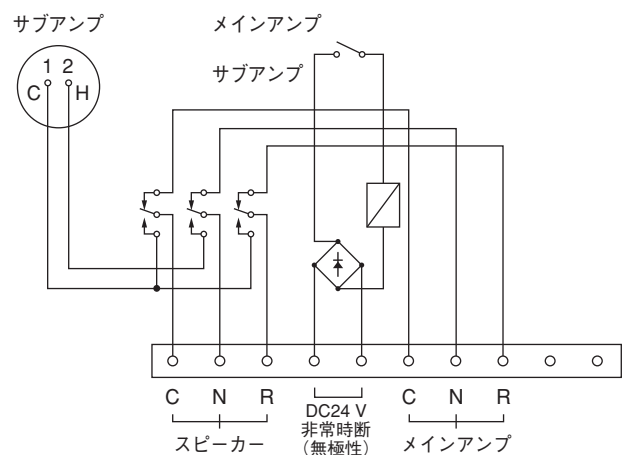

分解禁止

概要

本器は、前面スイッチでサブアンプとメインアンプの出力切り換えをします。
また、非常時にはメインアンプの制御電源（非常時断）によって、自動的にメインアンプの出力に切り換わります。

仕様

電源	DC24 V（本体防災アンプから供給）
制御方式	前面スイッチおよび制御電源（非常時断）により、アンプの出力を制御（120 W まで制御）
制御電源	DC24 V、27 mA
コンセント	BTS 16R2A
接続ケーブル	制御線：2 本、スピーカー線：3 本
端子台	M4 ねじ端子、バリアー間隔 9 mm
仕上り	パネル：染色アルマイト
寸法	162（幅）× 115（高さ）× 60（奥行）mm
質量	400 g
適合ボックス	埋め込み：JIS C8340（スイッチボックス 3 個用カバー付き） 露出：YS-13A（別売品）

※ 本器の仕様および外観は、改良のため予告なく変更することがあります。

● 付属品

本体取付ねじ M3 × 10 4
 パネル取付ねじ M4 × 35 4
 メタルコンセント（プラグ）φ 16-2P 1

非常用放送設備との接続のしかた

*1 十、一の極性はありません。非常用放送設備から直接、制御電源の供給を受けるときは、次のように接続してください。(本器 1 台あたりの消費電流は、27 mA です。)

- 壁掛型非常用放送設備 FS-991 と接続する場合
非常断 24 V 端子 (GND、24 V、電流容量：100 mA) を接続します。
- キャビネットラック型非常用放送設備 FS-970 と接続する場合
ジャンクションパネル JP-0410 の非常断 24 V 端子 (GND、24 V、電流容量：500 mA) を接続します。
- キャビネットラック型非常用放送設備 FS-2000 と接続する場合
非常用操作パネル FS-2000EP の非常断 24 V 端子 (GND、24 V、電流容量：250 mA/1 系統) を接続します。

*2 付属のメタルコンセント (プラグ) φ 16-2P をご使用ください。

取り付けかた

警告

工事には、技術と経験が必要ですので、販売店にご相談ください。
適切な工事を行わないと、火災、感電、けが、器物破損の原因となります。

■ 埋め込みボックスに取り付ける場合

■ 露出ボックス YS-13A (別売品) に取り付ける場合

■ YS-13A を使用して、据え置きタイプにする場合

ブロックダイヤグラム