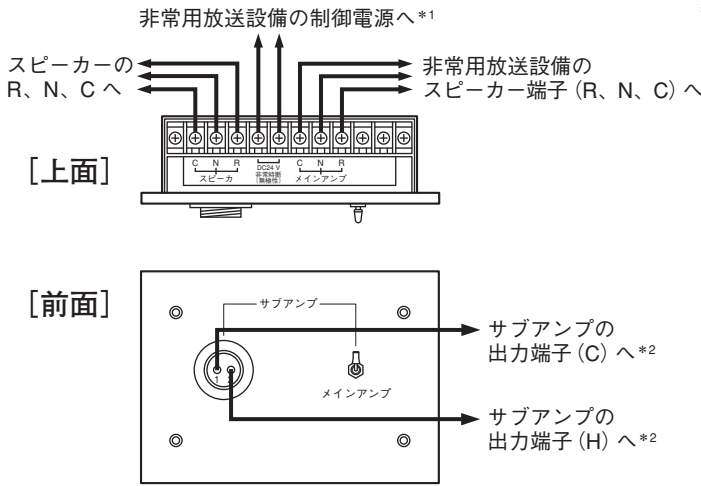

分解禁止

概要

本器は、前面スイッチでサブアンプとメインアンプの出力切り換えをします。
また、非常時にはメインアンプの制御電源（非常時断）によって、自動的にメインアンプの出力に切り換わります。

仕様

電源	DC24 V（本体防災アンプから供給）
制御方式	前面スイッチおよび制御電源（非常時断）により、アンプの出力を制御（120 W まで制御）
制御電源	DC24 V、27 mA
コンセント	BTS 16R2A
接続ケーブル	制御線：2 本、スピーカー線：3 本
端子台	M4 ねじ端子、バリアー間隔 9 mm
仕上り	パネル：染色アルマイト
寸法	162（幅）× 115（高さ）× 60（奥行）mm
質量	400 g
適合ボックス	埋め込み：JIS C8340（スイッチボックス 3 個用カバー付き） 露出：YS-13A（別売品）

※ 本器の仕様および外観は、改良のため予告なく変更することがあります。

● 付属品

本体取付ねじ M3 × 10 4
 パネル取付ねじ M4 × 35 4
 メタルコンセント（プラグ）φ 16-2P 1

非常用放送設備との接続のしかた

*1 十、一の極性はありません。非常用放送設備から直接、制御電源の供給を受けるときは、次のように接続してください。(本器 1 台あたりの消費電流は、27 mA です。)

- 壁掛型非常用放送設備 FS-991 と接続する場合
非常断 24 V 端子 (GND、24 V、電流容量：100 mA) を接続します。
- キャビネットラック型非常用放送設備 FS-970 と接続する場合
ジャンクションパネル JP-0410 の非常断 24 V 端子 (GND、24 V、電流容量：500 mA) を接続します。
- キャビネットラック型非常用放送設備 FS-2000 と接続する場合
非常用操作パネル FS-2000EP の非常断 24 V 端子 (GND、24 V、電流容量：250 mA/1 系統) を接続します。