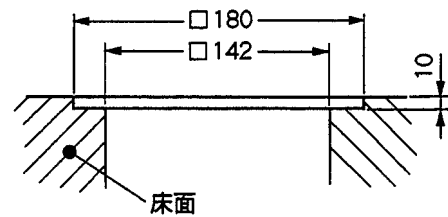

■ 製品一覧表

No.	セット品番	コネクタ員数	コネクタ
1	FX-1-32CF	2	スイッチクラフト C3F (キャノン XLR-3-13)
2	FX-1-12LJ	2	複式ジャック
3	FX-1-01BK	0	

■ コネクタ配置

1. スwitchクラフト C3F

2. 複式ジャック

注意

②と⑧、④と⑥は電氣的に導通していません。

■ 組立方法

■ 取付穴加工寸法 (単位 mm)

■ 寸法図