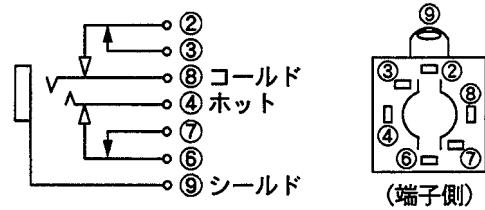

■ 製品一覧表

No.	セット品番	コネクタ員数	コネクタ
1	FX-1-32CF	2	スイッチクラフト C3F (キャノン XLR-3-13)
2	FX-1-12LJ	2	複式ジャック
3	FX-1-01BK	0	

■ コネクタ配置

1. スwitchクラフト C3F

2. 複式ジャック

注意

②と⑧、④と⑥は電氣的に導通していません。

■ 組立方法

■ 取付穴加工寸法 (単位 mm)

■ 寸法図