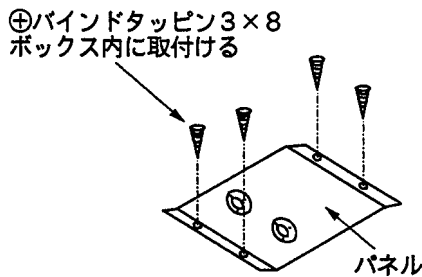

■ 製品一覧表

No.	セット品番	コネクタ員数	コネクタ
1	FX-1-32CF	2	スイッチクラフト C3F (キャノン XLR-3-13)
2	FX-1-12LJ	2	複式ジャック
3	FX-1-01BK	0	

■ コネクタ配置

1. スwitchクラフト C3F

2. 複式ジャック

注意

②と⑧、④と⑥は電氣的に導通していません。

■ 組立方法

■ 取付穴加工寸法 (単位 mm)

■ 寸法図