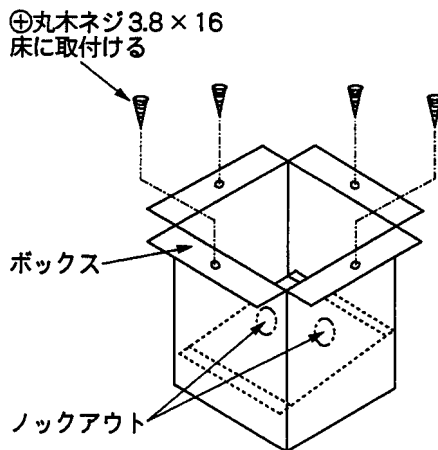

■ 製品一覧表

No.	セット品番	コネクタ員数	コネクタ
1	FX-1-32CF	2	スイッチクラフト C3F (キャノン XLR-3-13)
2	FX-1-12LJ	2	複式ジャック
3	FX-1-01BK	0	

■ コネクタ配置

1. スwitchクラフト C3F

2. 複式ジャック

注意

②と⑧、④と⑥は電氣的に導通していません。

■ 組立方法

■ 取付穴加工寸法 (単位 mm)

■ 寸法図