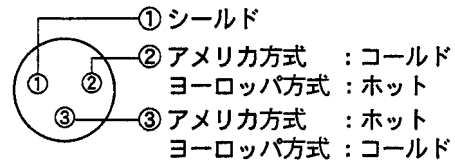

■ 製品一覧表

No.	セット品番	コネクタ員数	コネクタ
1	FX-1-32CF	2	スイッチクラフト C3F (キャノン XLR-3-13)
2	FX-1-12LJ	2	複式ジャック
3	FX-1-01BK	0	

■ コネクタ配置

1. スwitchクラフト C3F

2. 複式ジャック

注意

②と⑧、④と⑥は電氣的に導通していません。

■ 組立方法

■ 取付穴加工寸法 (単位 mm)

■ 寸法図