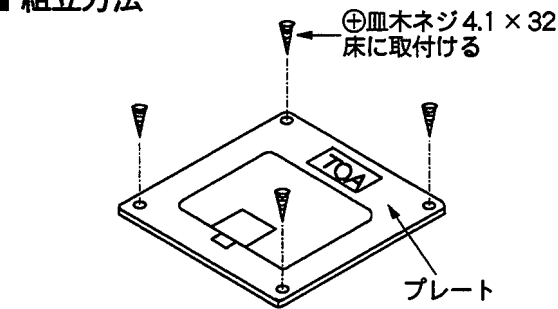

■ 製品一覧表

No.	セット品番	コネクタ員数	コネクタ
1	FX-1-32CF	2	スイッチクラフト C3F (キャノン XLR-3-13)
2	FX-1-12LJ	2	複式ジャック
3	FX-1-01BK	0	

■ コネクタ配置

1. スwitchクラフト C3F

2. 複式ジャック

注意

②と⑧、④と⑥は電氣的に導通していません。

■ 組立方法

■ 取付穴加工寸法 (単位 mm)

■ 寸法図