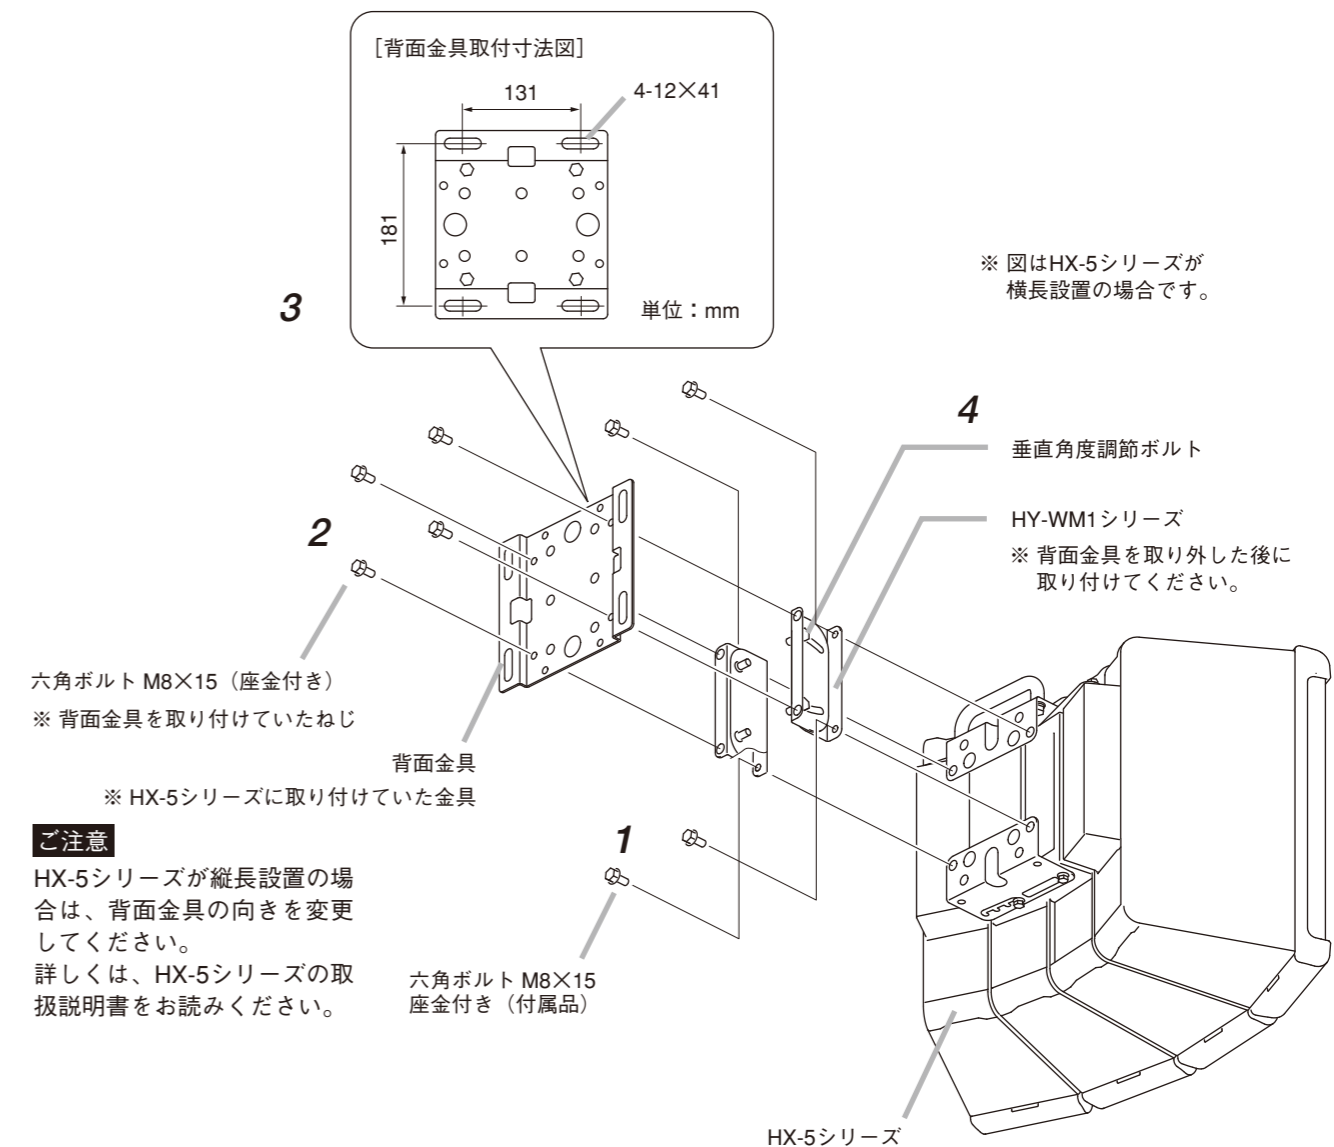

■ 取り付けかた

- 1 HX-5 シリーズの背面金具を外し、本機を取り付ける。
- 2 手順 1 で外した背面金具を本機に取り付ける。
- 3 背面金具を壁や天井に取り付ける。
ご注意
設置に使用するアンカーボルト、ナット、座金などは付属していません。
- 4 垂直角度調節ボルトを緩めて HX-5 シリーズの向きを決め、調節ボルトを締め付ける。

■ 仕様

本機の仕様については、TOA 商品データダウンロードサイト (<https://www.toa-products.com/>) で公開しています。
タブレット端末やスマートフォンなどでブラウザを起動して URL を入力するか、右の QR コードを読み取ってください。表示された画面で品番を入力し、検索してください。

※ QR コードは株式会社デンソーウェブの登録商標です。

- 付属品
六角ボルト M8 × 15 (座金付き) …… 4

※ 図は HX-5 シリーズが横長設置の場合です。

■ 取付例

TOA お客様相談センター 商品の内容や組み合わせ、操作方法についてのお問い合わせにお応えします。 受付時間 9:00 ~ 17:00 (土日、祝日除く)	フリーダイヤル (固定電話専用) 0120-108-117 ナビダイヤル 0570-064-475 (有料) FAX 0570-017-108 (有料) ※ PHS、IP 電話からはつながりません。	商品の価格・在庫・修理などのお問い合わせ、およびカタログのご請求については、取り扱い店または最寄りの営業所へお申し付けください。最寄りの営業所については、TOA ホームページをご確認ください。	当社は、お客様から提供された個人情報をお問い合わせ対応または修理対応の目的に利用いたします。また、修理委託目的で委託先業者へ提供することがあります。個人情報の取り扱いに関する方針については、TOA ホームページをご覧ください。
--	--	--	---