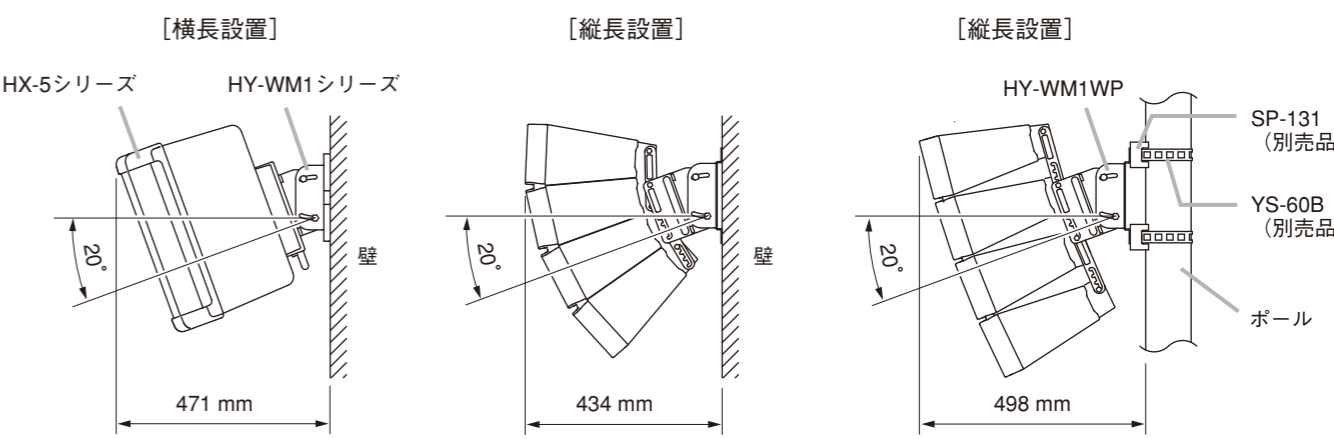

■ 取り付けかた

- 1 HX-5 シリーズの背面金具を外し、本機を取り付ける。
- 2 手順 1 で外した背面金具を本機に取り付ける。
- 3 背面金具を壁や天井に取り付ける。
ご注意
設置に使用するアンカーボルト、ナット、座金などは付属していません。
- 4 垂直角度調節ボルトを緩めて HX-5 シリーズの向きを決め、調節ボルトを締め付ける。

■ 仕様

本機の仕様については、TOA 商品データダウンロードサイト (<https://www.toa-products.com/>) で公開しています。
タブレット端末やスマートフォンなどでブラウザを起動して URL を入力するか、右の QR コードを読み取ってください。表示された画面で品番を入力し、検索してください。

※ QR コードは株式会社デンソーウェブの登録商標です。

- 付属品
六角ボルト M8 × 15 (座金付き) …… 4

※ 図は HX-5 シリーズが横長設置の場合です。

■ 取付例

TOA お客様相談センター 商品の内容や組み合わせ、操作方法についてのお問い合わせにお応えします。 受付時間 9:00 ~ 17:00 (土日、祝日除く)	フリーダイヤル (固定電話専用) 0120-108-117 ナビダイヤル 0570-064-475 (有料) FAX 0570-017-108 (有料) ※ PHS、IP 電話からはつながりません。	商品の価格・在庫・修理などのお問い合わせ、およびカタログのご請求については、取り扱い店または最寄りの営業所へお申し付けください。最寄りの営業所については、TOA ホームページをご確認ください。	当社は、お客様から提供された個人情報をお問い合わせ対応または修理対応の目的に利用いたします。また、修理委託目的で委託先業者へ提供することがあります。個人情報の取り扱いに関する方針については、TOA ホームページをご覧ください。
--	--	--	---