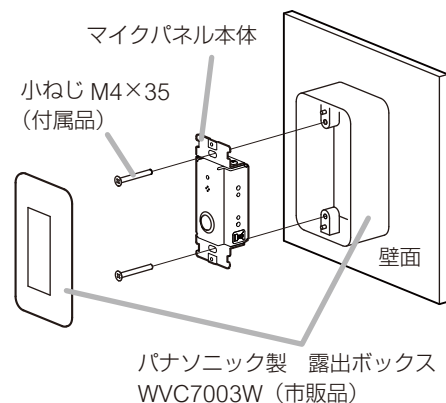

マイク、起動スイッチ、表示灯を搭載したマイクパネルです。市販の電気ボックスによる施工ができ、埋め込みおよび露出での設置ができます。

IP オーディオシリーズと組み合わせて使用すると、通話マイクや拡声用マイクとして使用することができます。

各部の名称と機能

- 本機の電源は、ファンタム電源 (DC9 V ~ 26 V) により供給します。
- マイクの音声はラインレベルで出力され、マイク出力音量調節器により調節ができます。
- 表示灯は制御入力に連動し、緑色に点灯します。
- 制御出力は、押しボタン (モーメンタリー) に連動して出力されます。

接続のしかた

本機の電源は、ファンタム電源 (DC9 V ~ 26 V) により供給します。IP-A1AF へ接続する場合は、DIP スイッチを上図のように設定してください。

設置のしかた

【埋込ボックスを使用する場合】

【露出ボックスを使用する場合】

仕様

本機の仕様については、TOA 商品データダウンロードサイト (<https://www.toa-products.com/>) で公開しています。タブレット端末やスマートフォンなどでブラウザを起動して URL を入力するか、右の QR コードを読み取ってください。表示された画面で、本機の品番 (IP-A1MP) を入力し、検索してください。

● 付属品

- プレート (コンセント 3 個用相当) 1
- プレート取付用ねじ (プレート取付済) 2
- 本体取付ねじ M4 × 35 2

● 適合ボックス

- 埋込ボックス : JIS C 8340 (1 個用スイッチボックス)
- 露出ボックス : パナソニック製 WVC7003W

TOA お客様相談センター	フリーダイヤル (固定電話専用) 0120-108-117
商品の内容や組み合わせ、操作方法についてのお問い合わせにお応えします。	ナビダイヤル 0570-064-475 (有料)
受付時間 9:00 ~ 17:00 (土日、祝日除く)	FAX 0570-017-108 (有料)
	※ PHS、IP 電話からはつながりません。