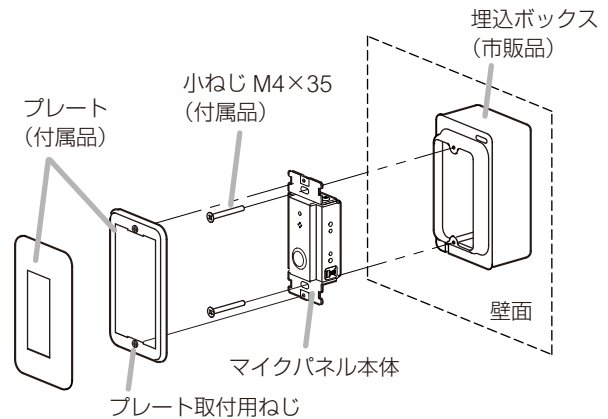

マイク、起動スイッチ、表示灯を搭載したマイクパネルです。市販の電気ボックスによる施工ができ、埋め込みおよび露出での設置ができます。

IP オーディオシリーズと組み合わせて使用すると、通話マイクや拡声用マイクとして使用することができます。

各部の名称と機能

- 本機の電源は、ファンタム電源 (DC9 V ~ 26 V) により供給します。
- マイクの音声はラインレベルで出力され、マイク出力音量調節器により調節ができます。
- 表示灯は制御入力に連動し、緑色に点灯します。
- 制御出力は、押しボタン (モーメンタリー) に連動して出力されます。

接続のしかた

本機の電源は、ファンタム電源 (DC9 V ~ 26 V) により供給します。IP-A1AF へ接続する場合は、DIP スイッチを上図のように設定してください。

設置のしかた

【埋込ボックスを使用する場合】

【露出ボックスを使用する場合】

仕様

本機の仕様については、TOA 商品データダウンロードサイト (<https://www.toa-products.com/>) で公開しています。タブレット端末やスマートフォンなどでブラウザを起動して URL を入力するか、右の QR コードを読み取ってください。表示された画面で、本機の品番 (IP-A1MP) を入力し、検索してください。