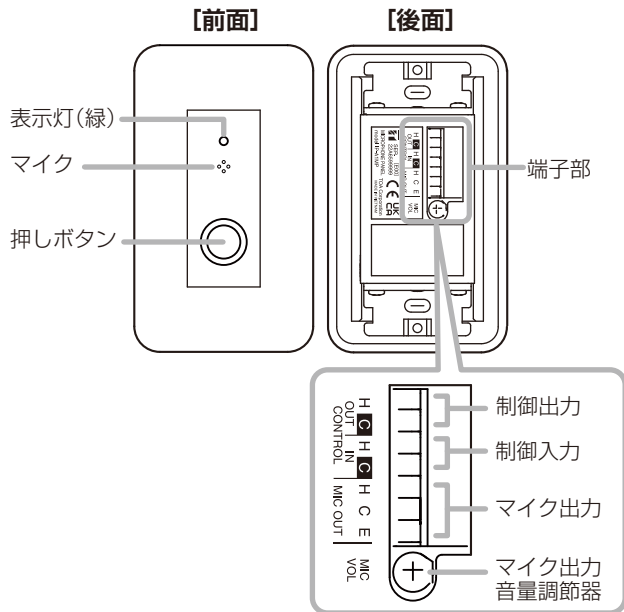

マイク、起動スイッチ、表示灯を搭載したマイクパネルです。市販の電気ボックスによる施工ができ、埋め込みおよび露出での設置ができます。

IP オーディオシリーズと組み合わせて使用すると、通話マイクや拡声用マイクとして使用することができます。

各部の名称と機能

- 本機の電源は、ファンタム電源 (DC9 V ~ 26 V) により供給します。
- マイクの音声はラインレベルで出力され、マイク出力音量調節器により調節ができます。
- 表示灯は制御入力に連動し、緑色に点灯します。
- 制御出力は、押しボタン (モーメンタリー) に連動して出力されます。

接続のしかた

本機の電源は、ファンタム電源 (DC9 V ~ 26 V) により供給します。IP-A1AF へ接続する場合は、DIP スイッチを上図のように設定してください。

設置のしかた

【埋込ボックスを使用する場合】

【露出ボックスを使用する場合】

仕様

本機の仕様については、TOA 商品データダウンロードサイト (<https://www.toa-products.com/>) で公開しています。タブレット端末やスマートフォンなどでブラウザを起動して URL を入力するか、右の QR コードを読み取ってください。表示された画面で、本機の品番 (IP-A1MP) を入力し、検索してください。