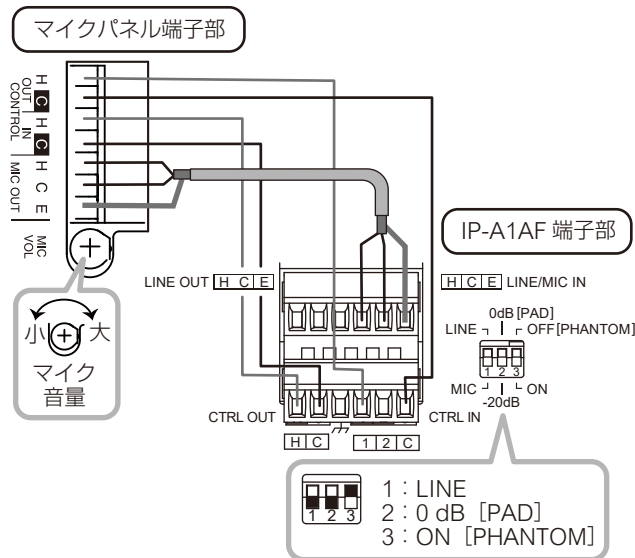

マイク、起動スイッチ、表示灯を搭載したマイクパネルです。市販の電気ボックスによる施工ができ、埋め込みおよび露出での設置ができます。

IP オーディオシリーズと組み合わせて使用すると、通話マイクや拡声用マイクとして使用することができます。

各部の名称と機能

- 本機の電源は、ファンタム電源 (DC9 V ~ 26 V) により供給します。
- マイクの音声はラインレベルで出力され、マイク出力音量調節器により調節ができます。
- 表示灯は制御入力に連動し、緑色に点灯します。
- 制御出力は、押しボタン (モーメンタリー) に連動して出力されます。

接続のしかた

本機の電源は、ファンタム電源 (DC9 V ~ 26 V) により供給します。IP-A1AF へ接続する場合は、DIP スイッチを上図のように設定してください。

設置のしかた

【埋込ボックスを使用する場合】

【露出ボックスを使用する場合】

仕様

本機の仕様については、TOA 商品データダウンロードサイト (<https://www.toa-products.com/>) で公開しています。タブレット端末やスマートフォンなどでブラウザを起動して URL を入力するか、右の QR コードを読み取ってください。表示された画面で、本機の品番 (IP-A1MP) を入力し、検索してください。